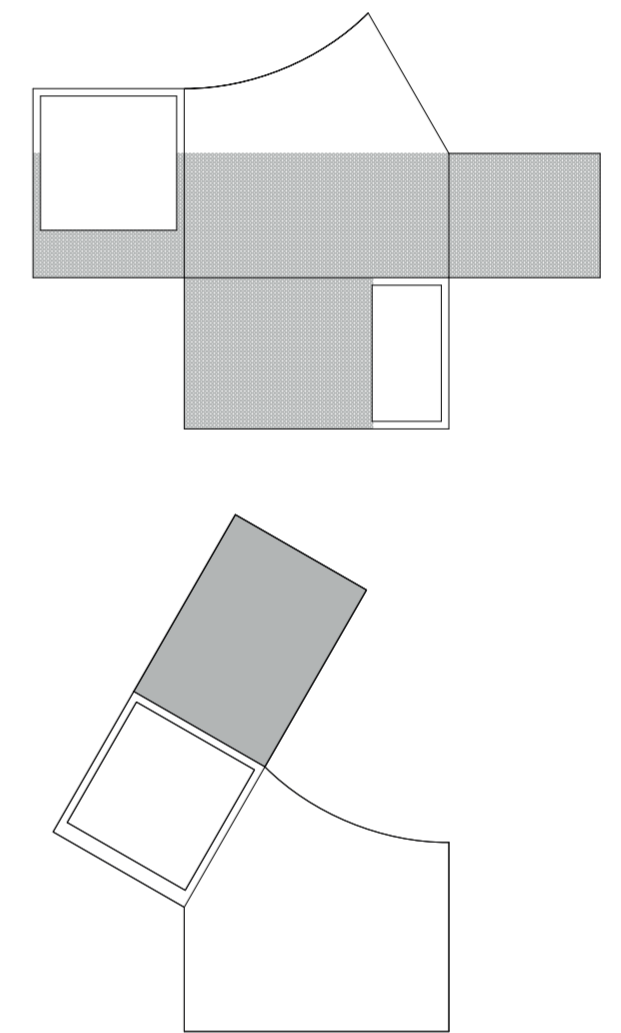

NETZBILD 1:200