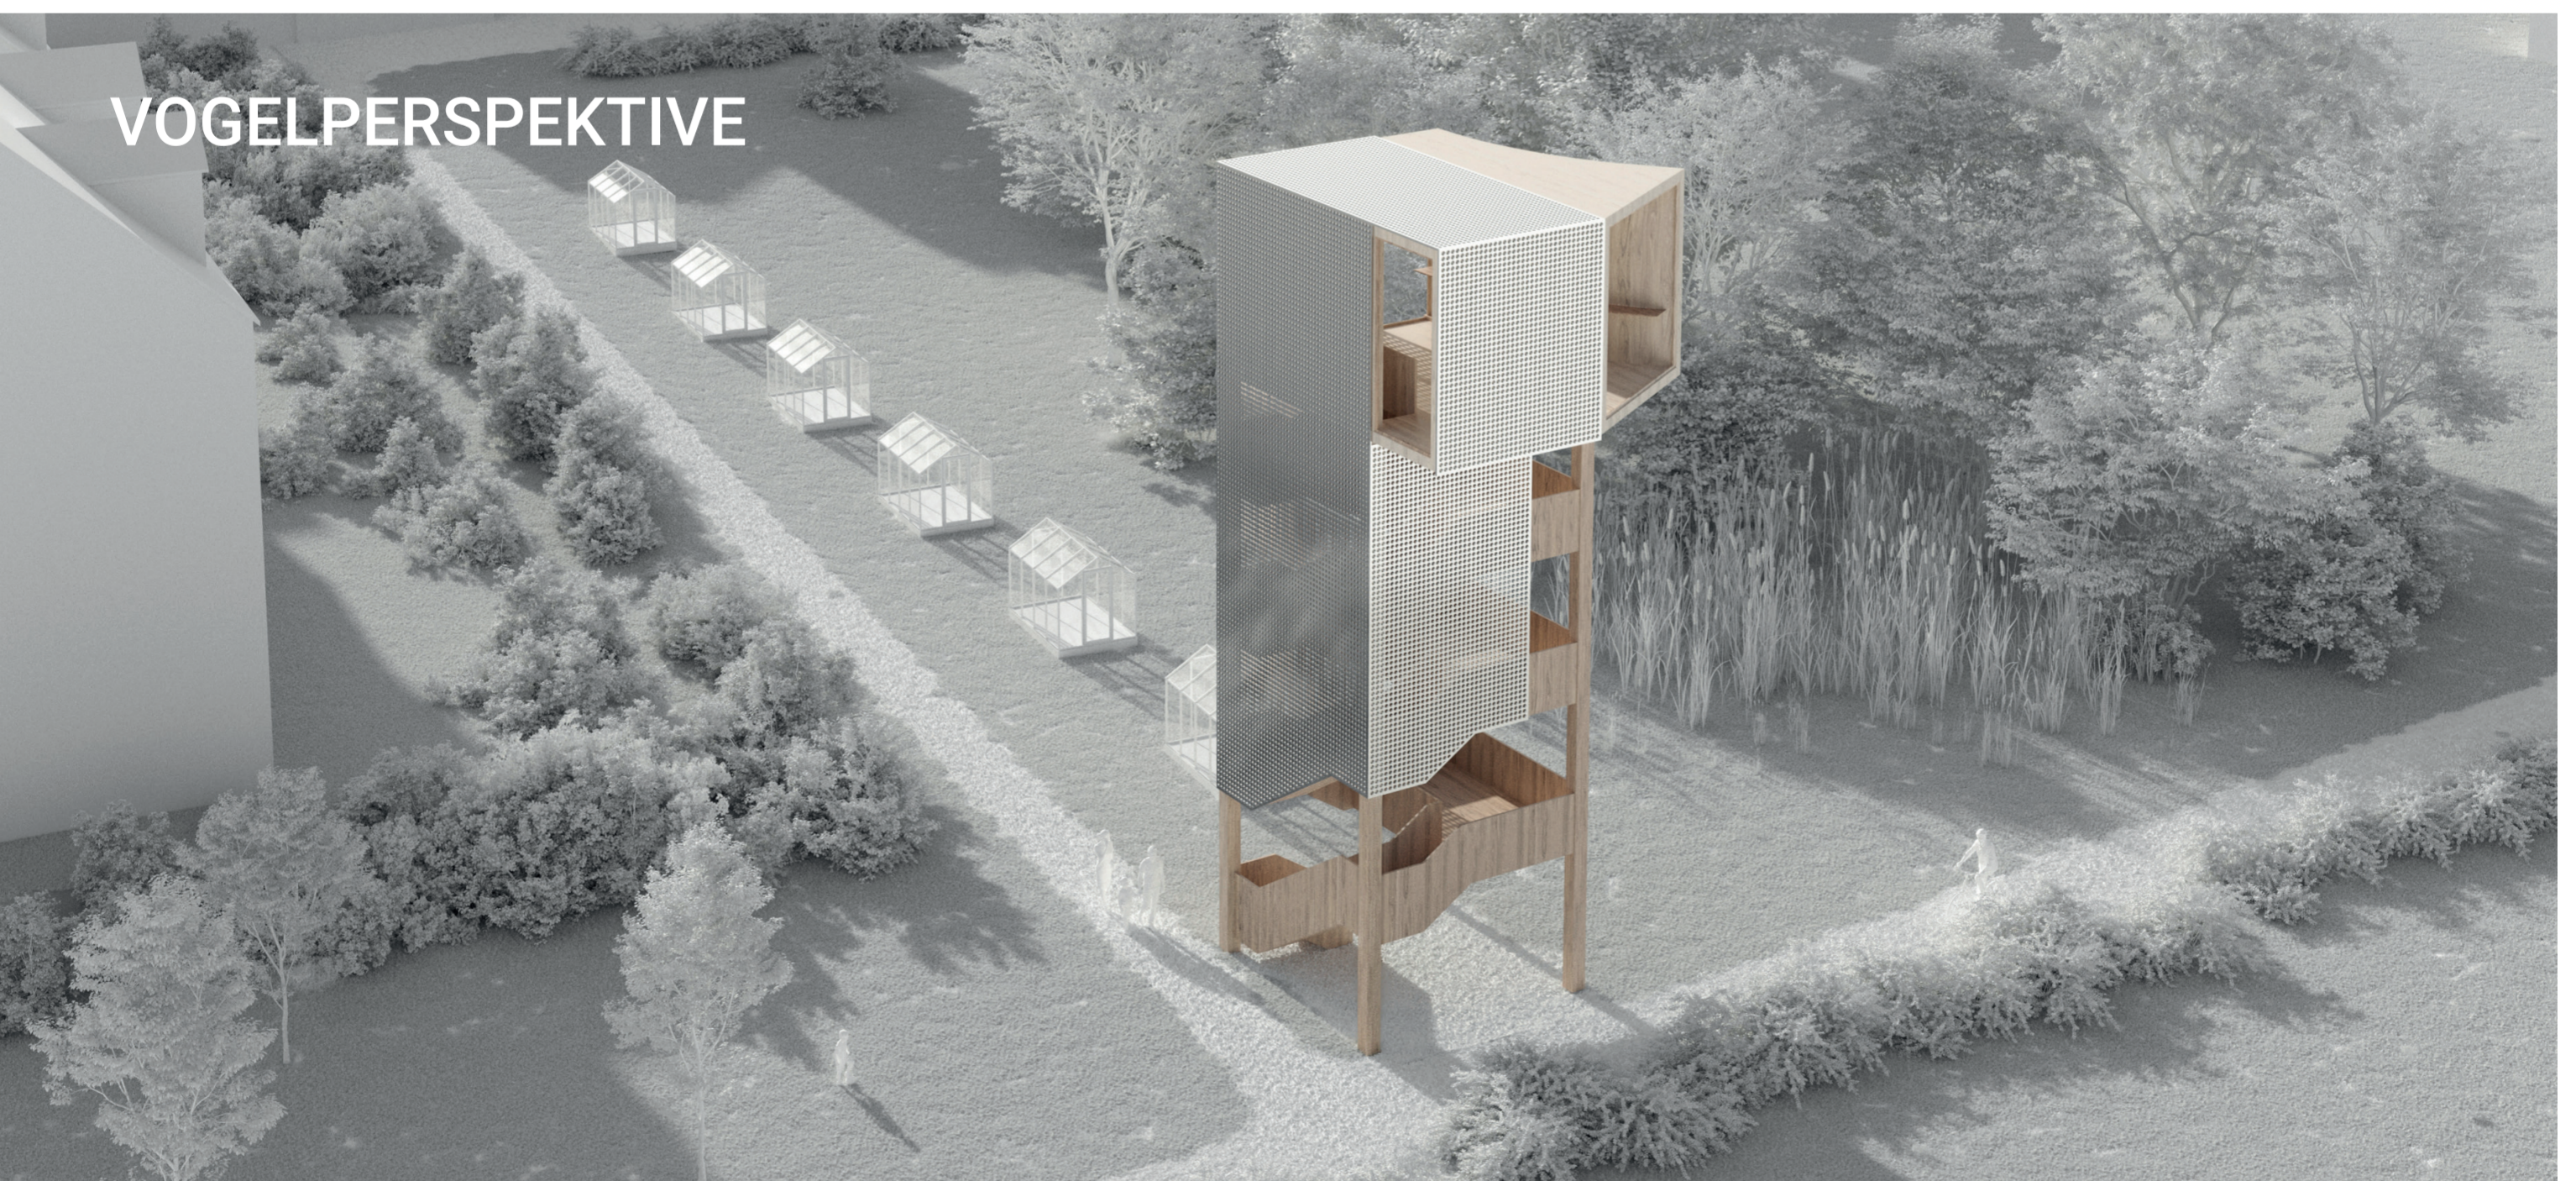

VOGELPERSPEKTIVE