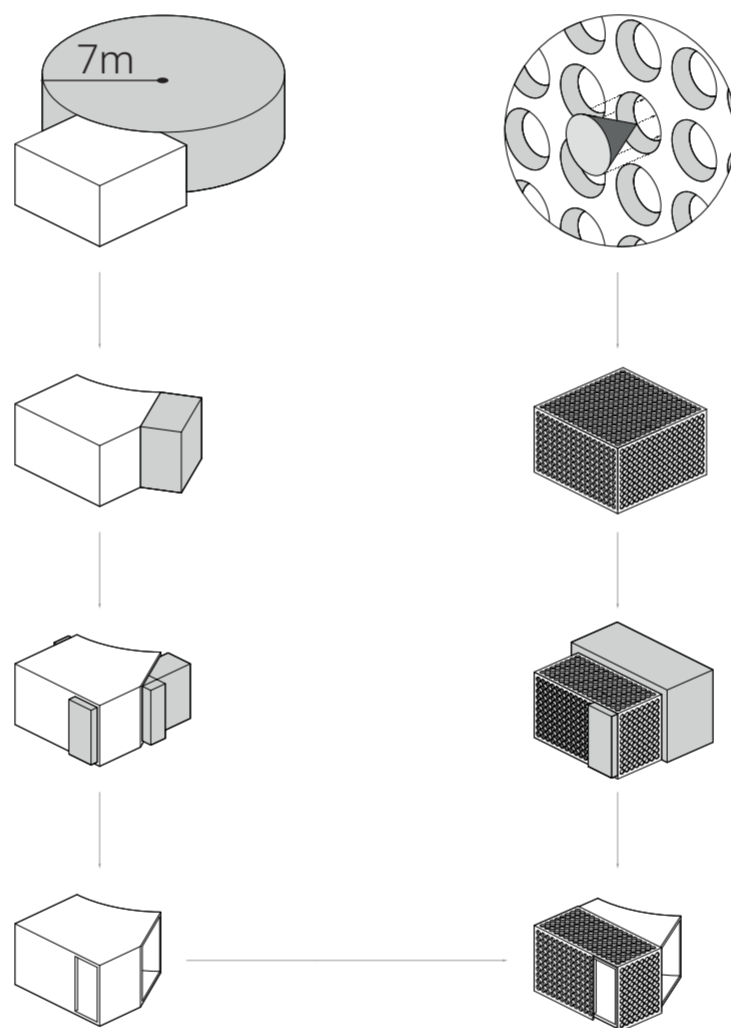

PIKTOGRAMME