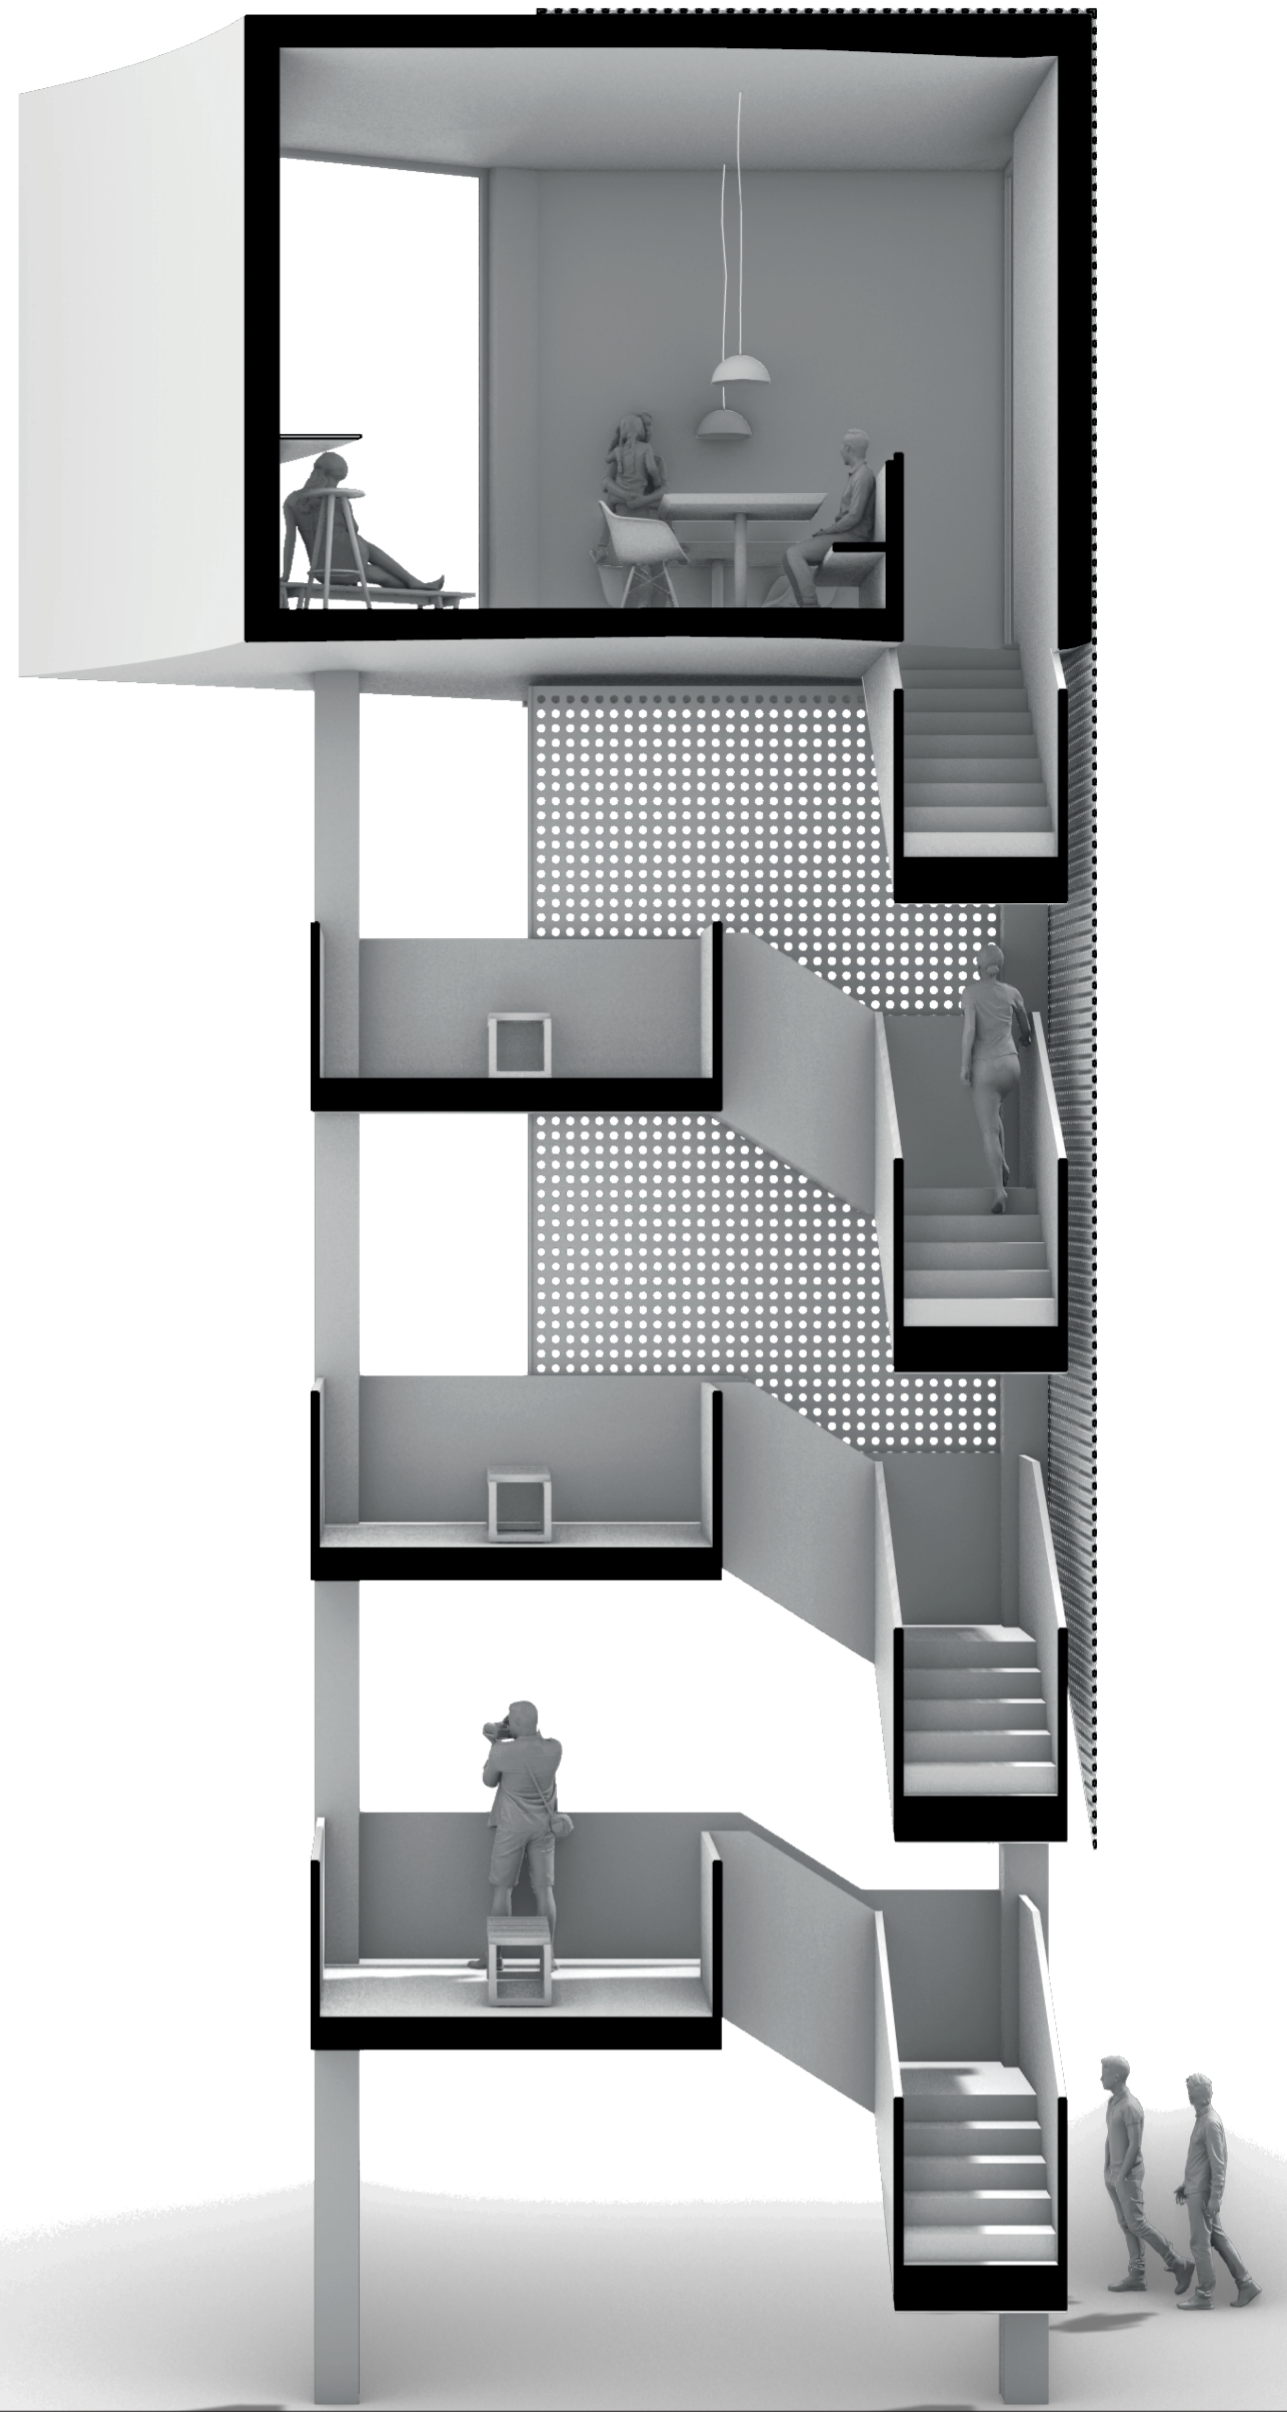

SCHNITTPERSPEKTIVE [BB]