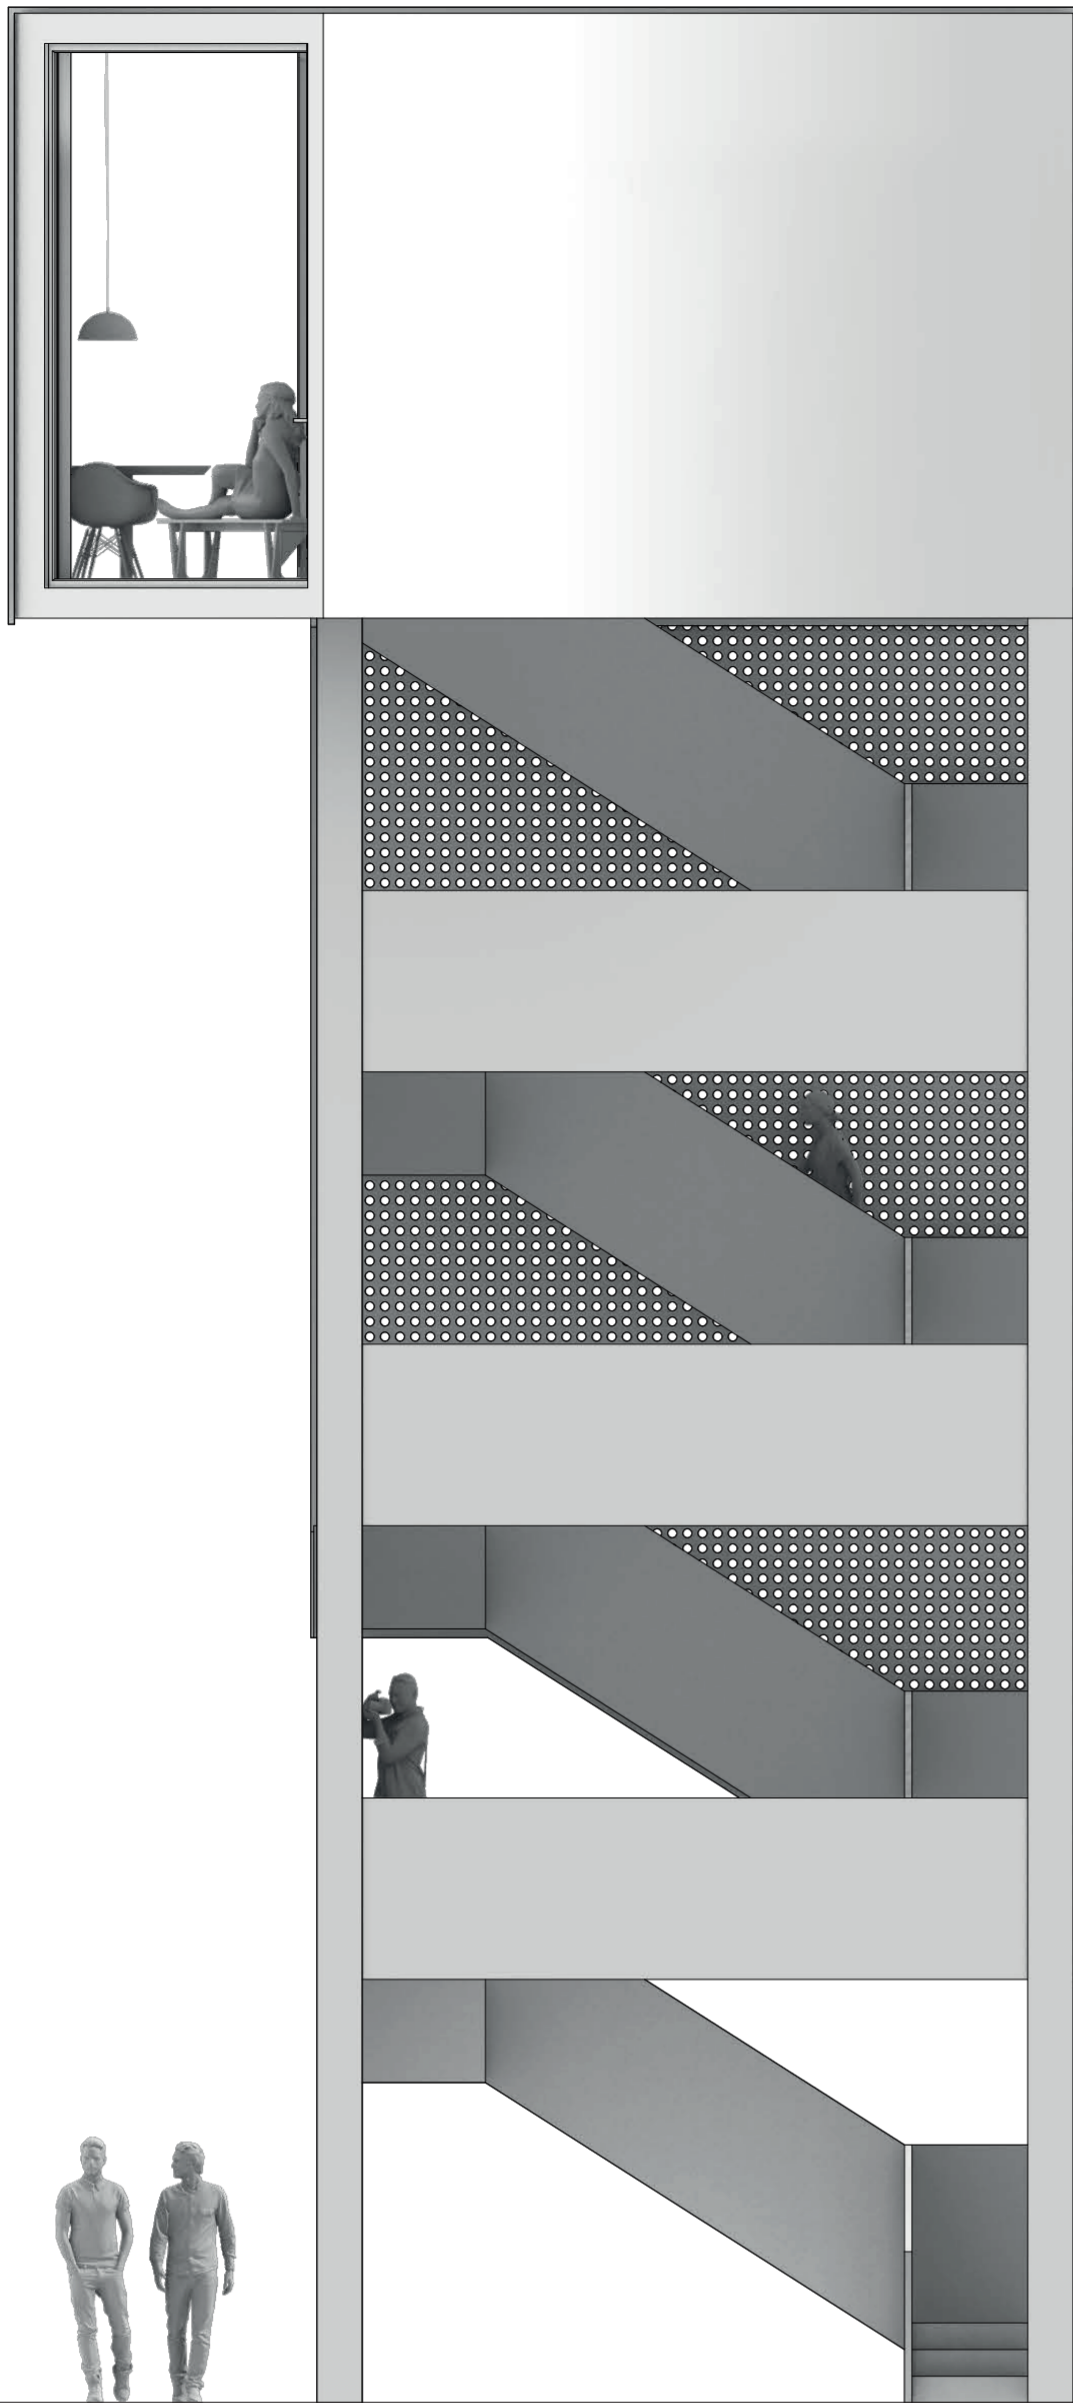

ANSICHT [WEST] 1:50