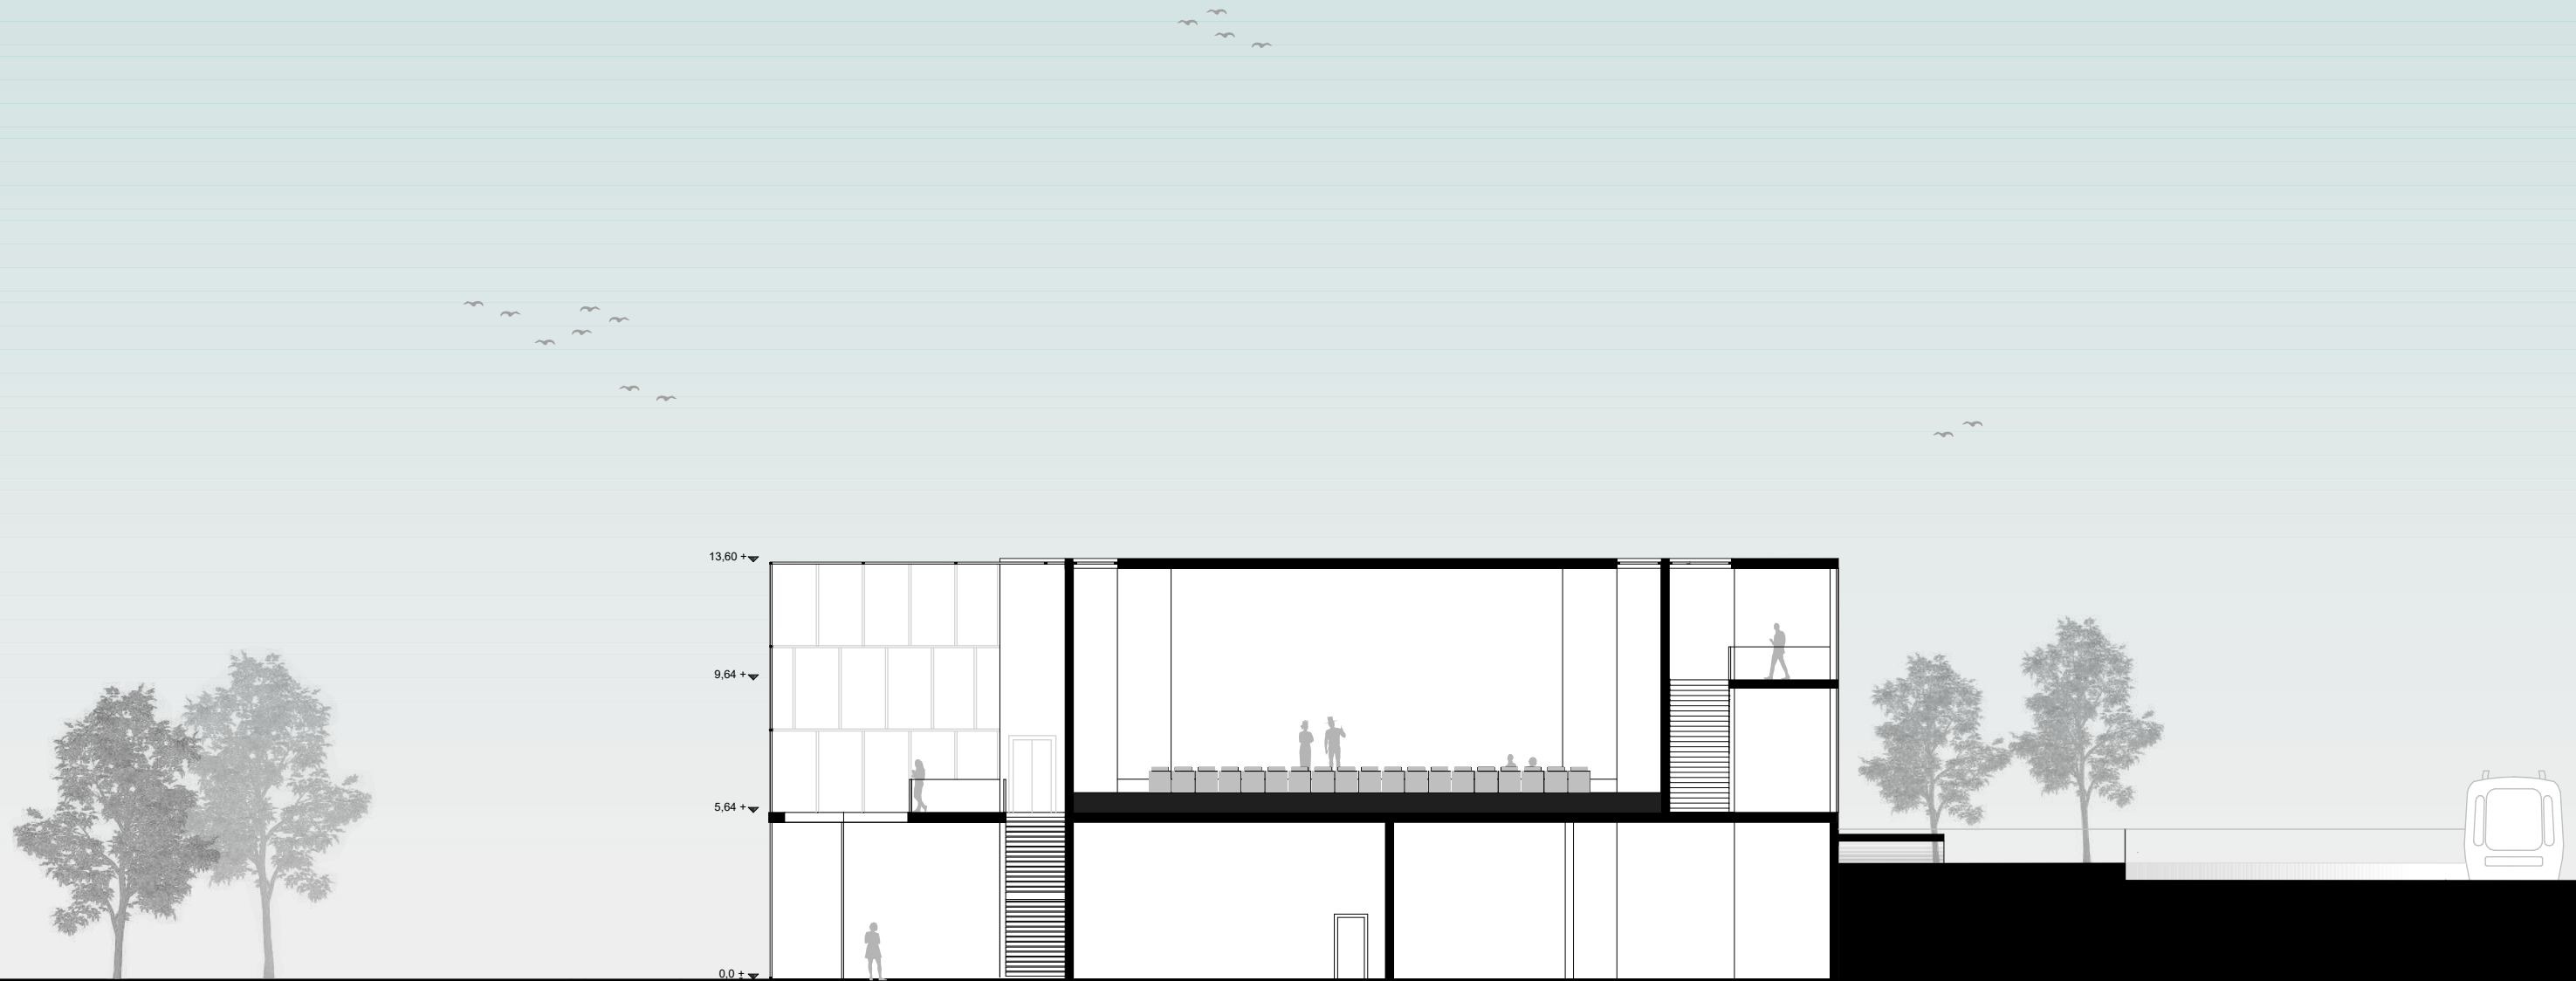

THE PARKS THEATRE THE PARKS THEATRE
 THE PARKS THEATRE THE PARKS THEATRE

Grundriss EG

Grundriss DG

Grundriss 2.OG

„The Parks Theater“ verbindet nicht nur den urbanen Stadtraum, mit der Kunst der Darstellung, sondern vereint Frankfurt in zwei seiner grünen Lungen.

Den Ost und EZB Park verbindet ein „Railway Park“, welcher sich durch die Begrünung stillgelegter Schienen in den städtebaulichen Kontext passend einfügt.

In dessen Mitte erstreckt sich eine große Begrünung, vereint mit mit einem großartigem Theater. Dies alles findet direkt am Danziger Platz statt, was zu einer Aufwertung des generellen Erscheinungsbild des Stadtviertels sorgt.

TEILGRUNDRISS 1:50

Teilansicht

Fassadenschnitt

Teilschnitt 1

Teilschnitt 2

Grundriss
Schnittpunkt

E4

FRANKFURT UNIVERSITY OF APPLIED SCIENCES