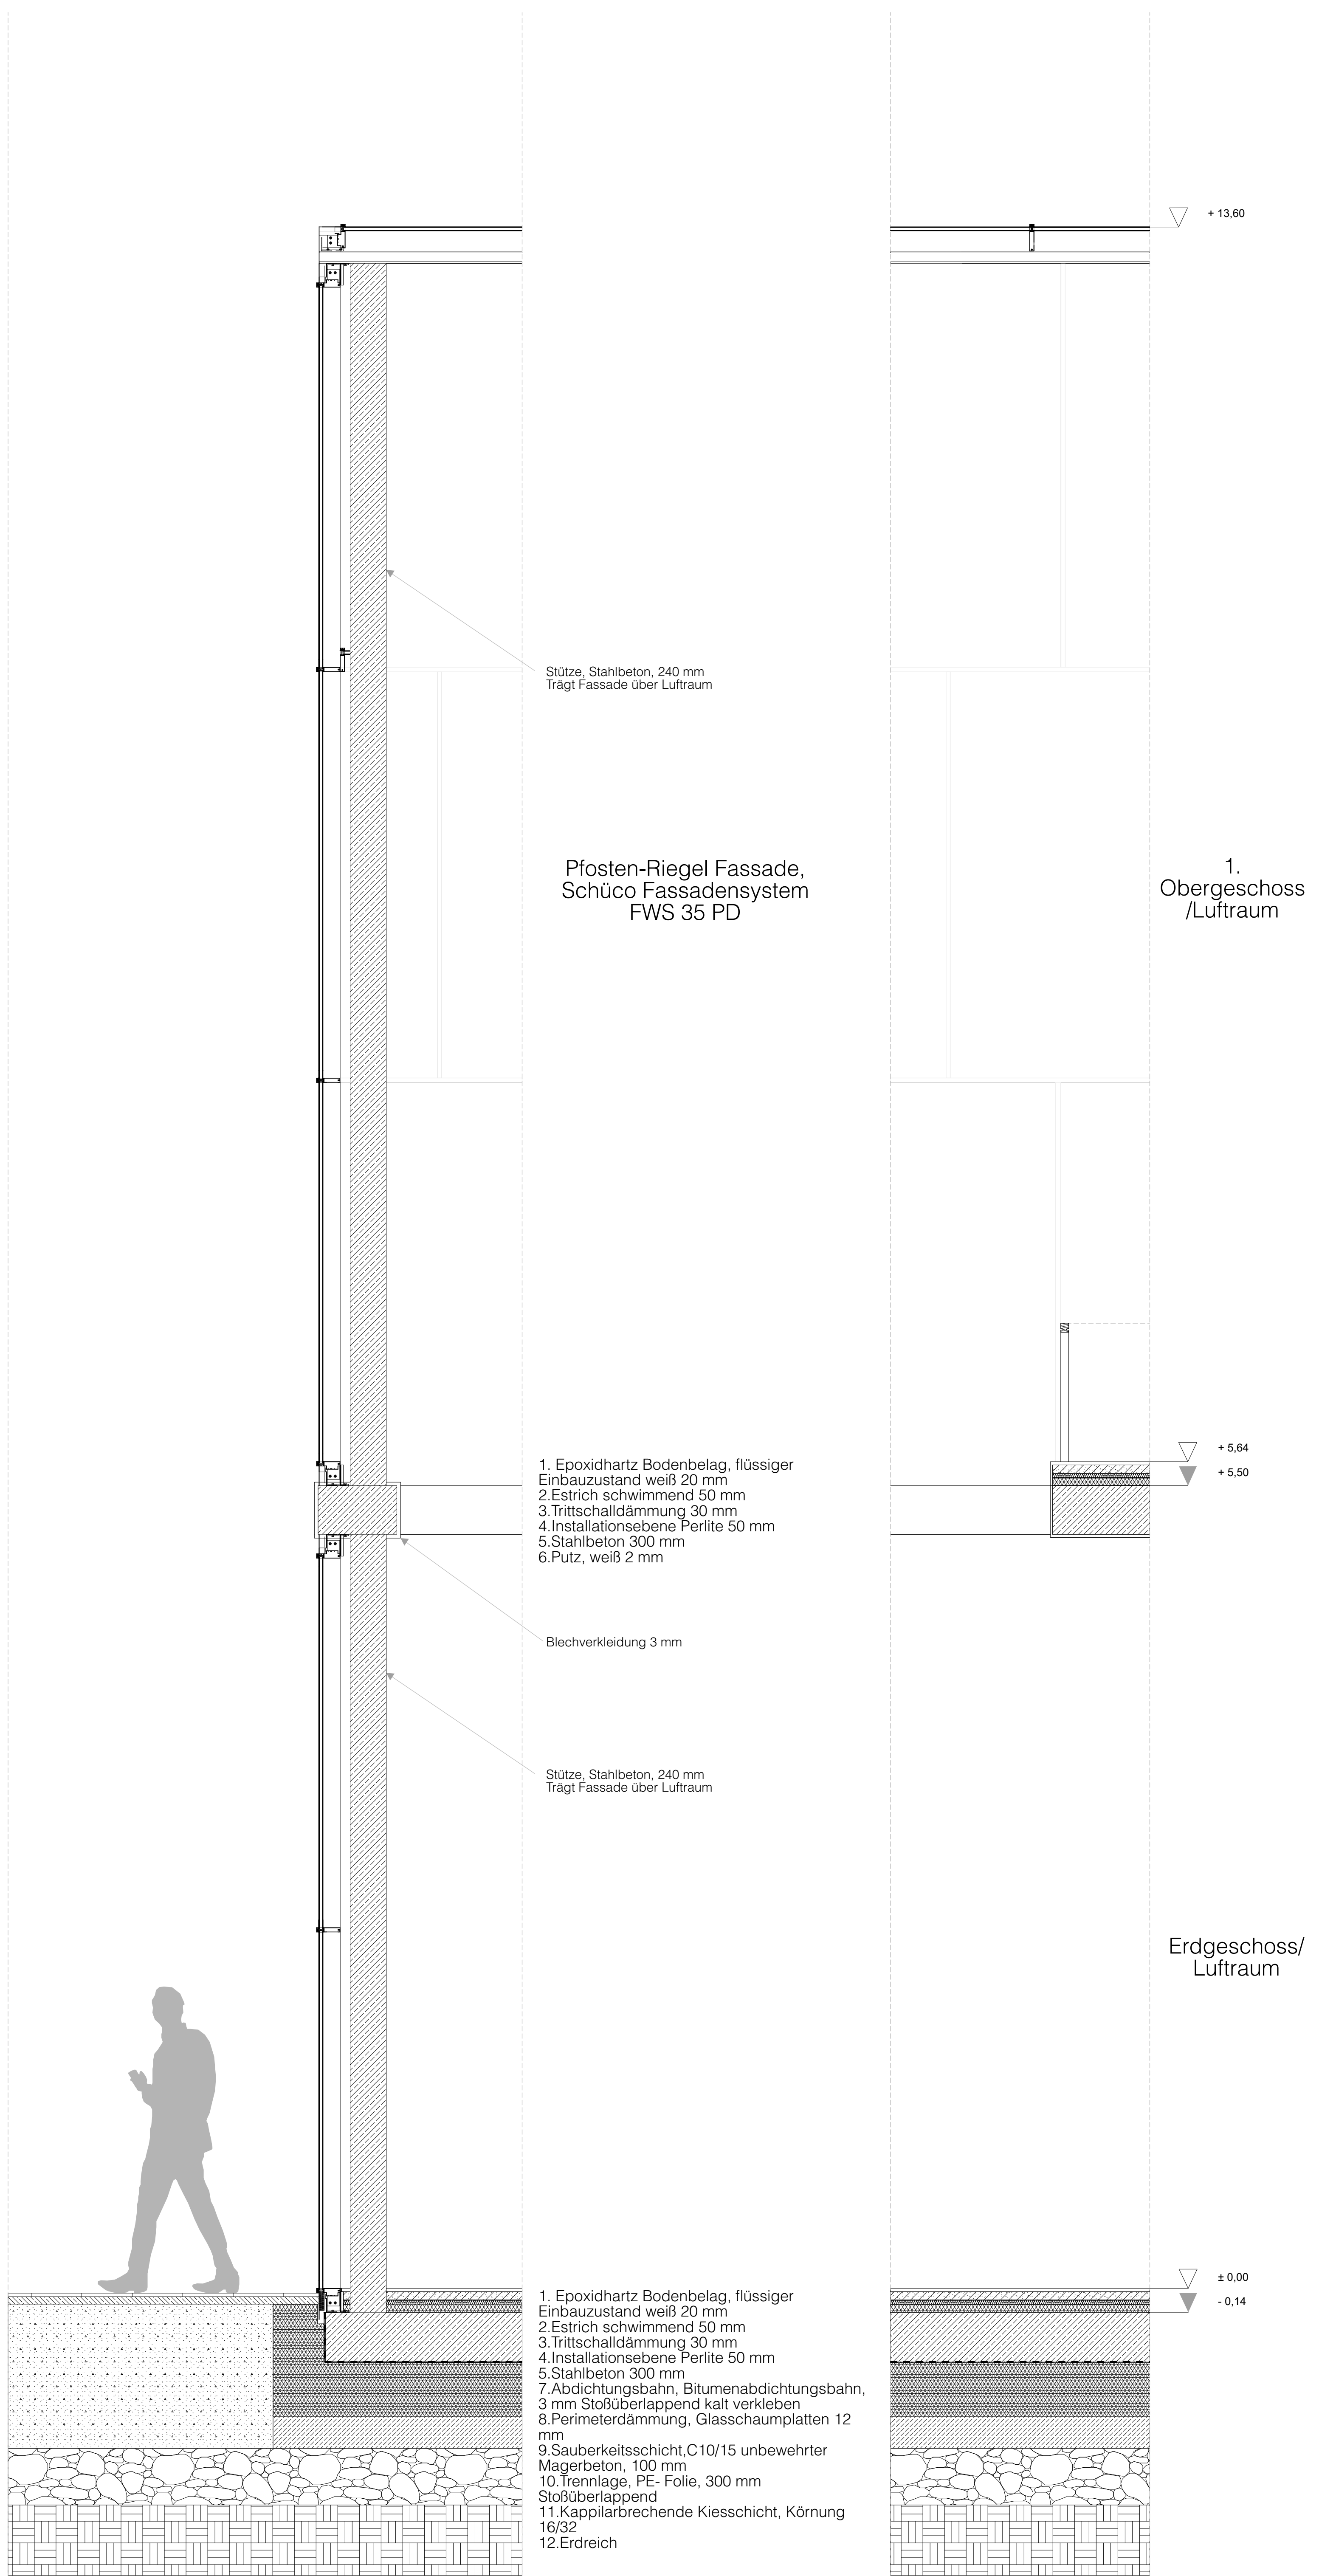

THE PARKS THEATRE THE PARKS THEATRE
 THE PARKS THEATRE THE PARKS THEATRE

Grundriss EG

Grundriss DG

Grundriss 2.OG

„The Parks Theater“ verbindet nicht nur den urbanen Stadtraum, mit der Kunst der Darstellung, sondern vereint Frankfurt in zwei seiner grünen Lungen.

Den Ost und EZB Park verbindet ein „Railway Park“, welcher sich durch die Begrünung stillgelegter Schienen in den städtebaulichen Kontext passend einfügt.

In dessen Mitte erstreckt sich eine große Begrünung, vereint mit mit einem großartigem Theater. Dies alles findet direkt am Danziger Platz statt, was zu einer Aufwertung des generellen Erscheinungsbild des Stadtviertels sorgt.

TEILGRUNDRISS 1:50

Teilansicht

Fassadenschnitt

Teilschnitt 1

Teilschnitt 2

Grundriss
Schnittpunkt

E4

FRANKFURT UNIVERSITY OF APPLIED SCIENCES