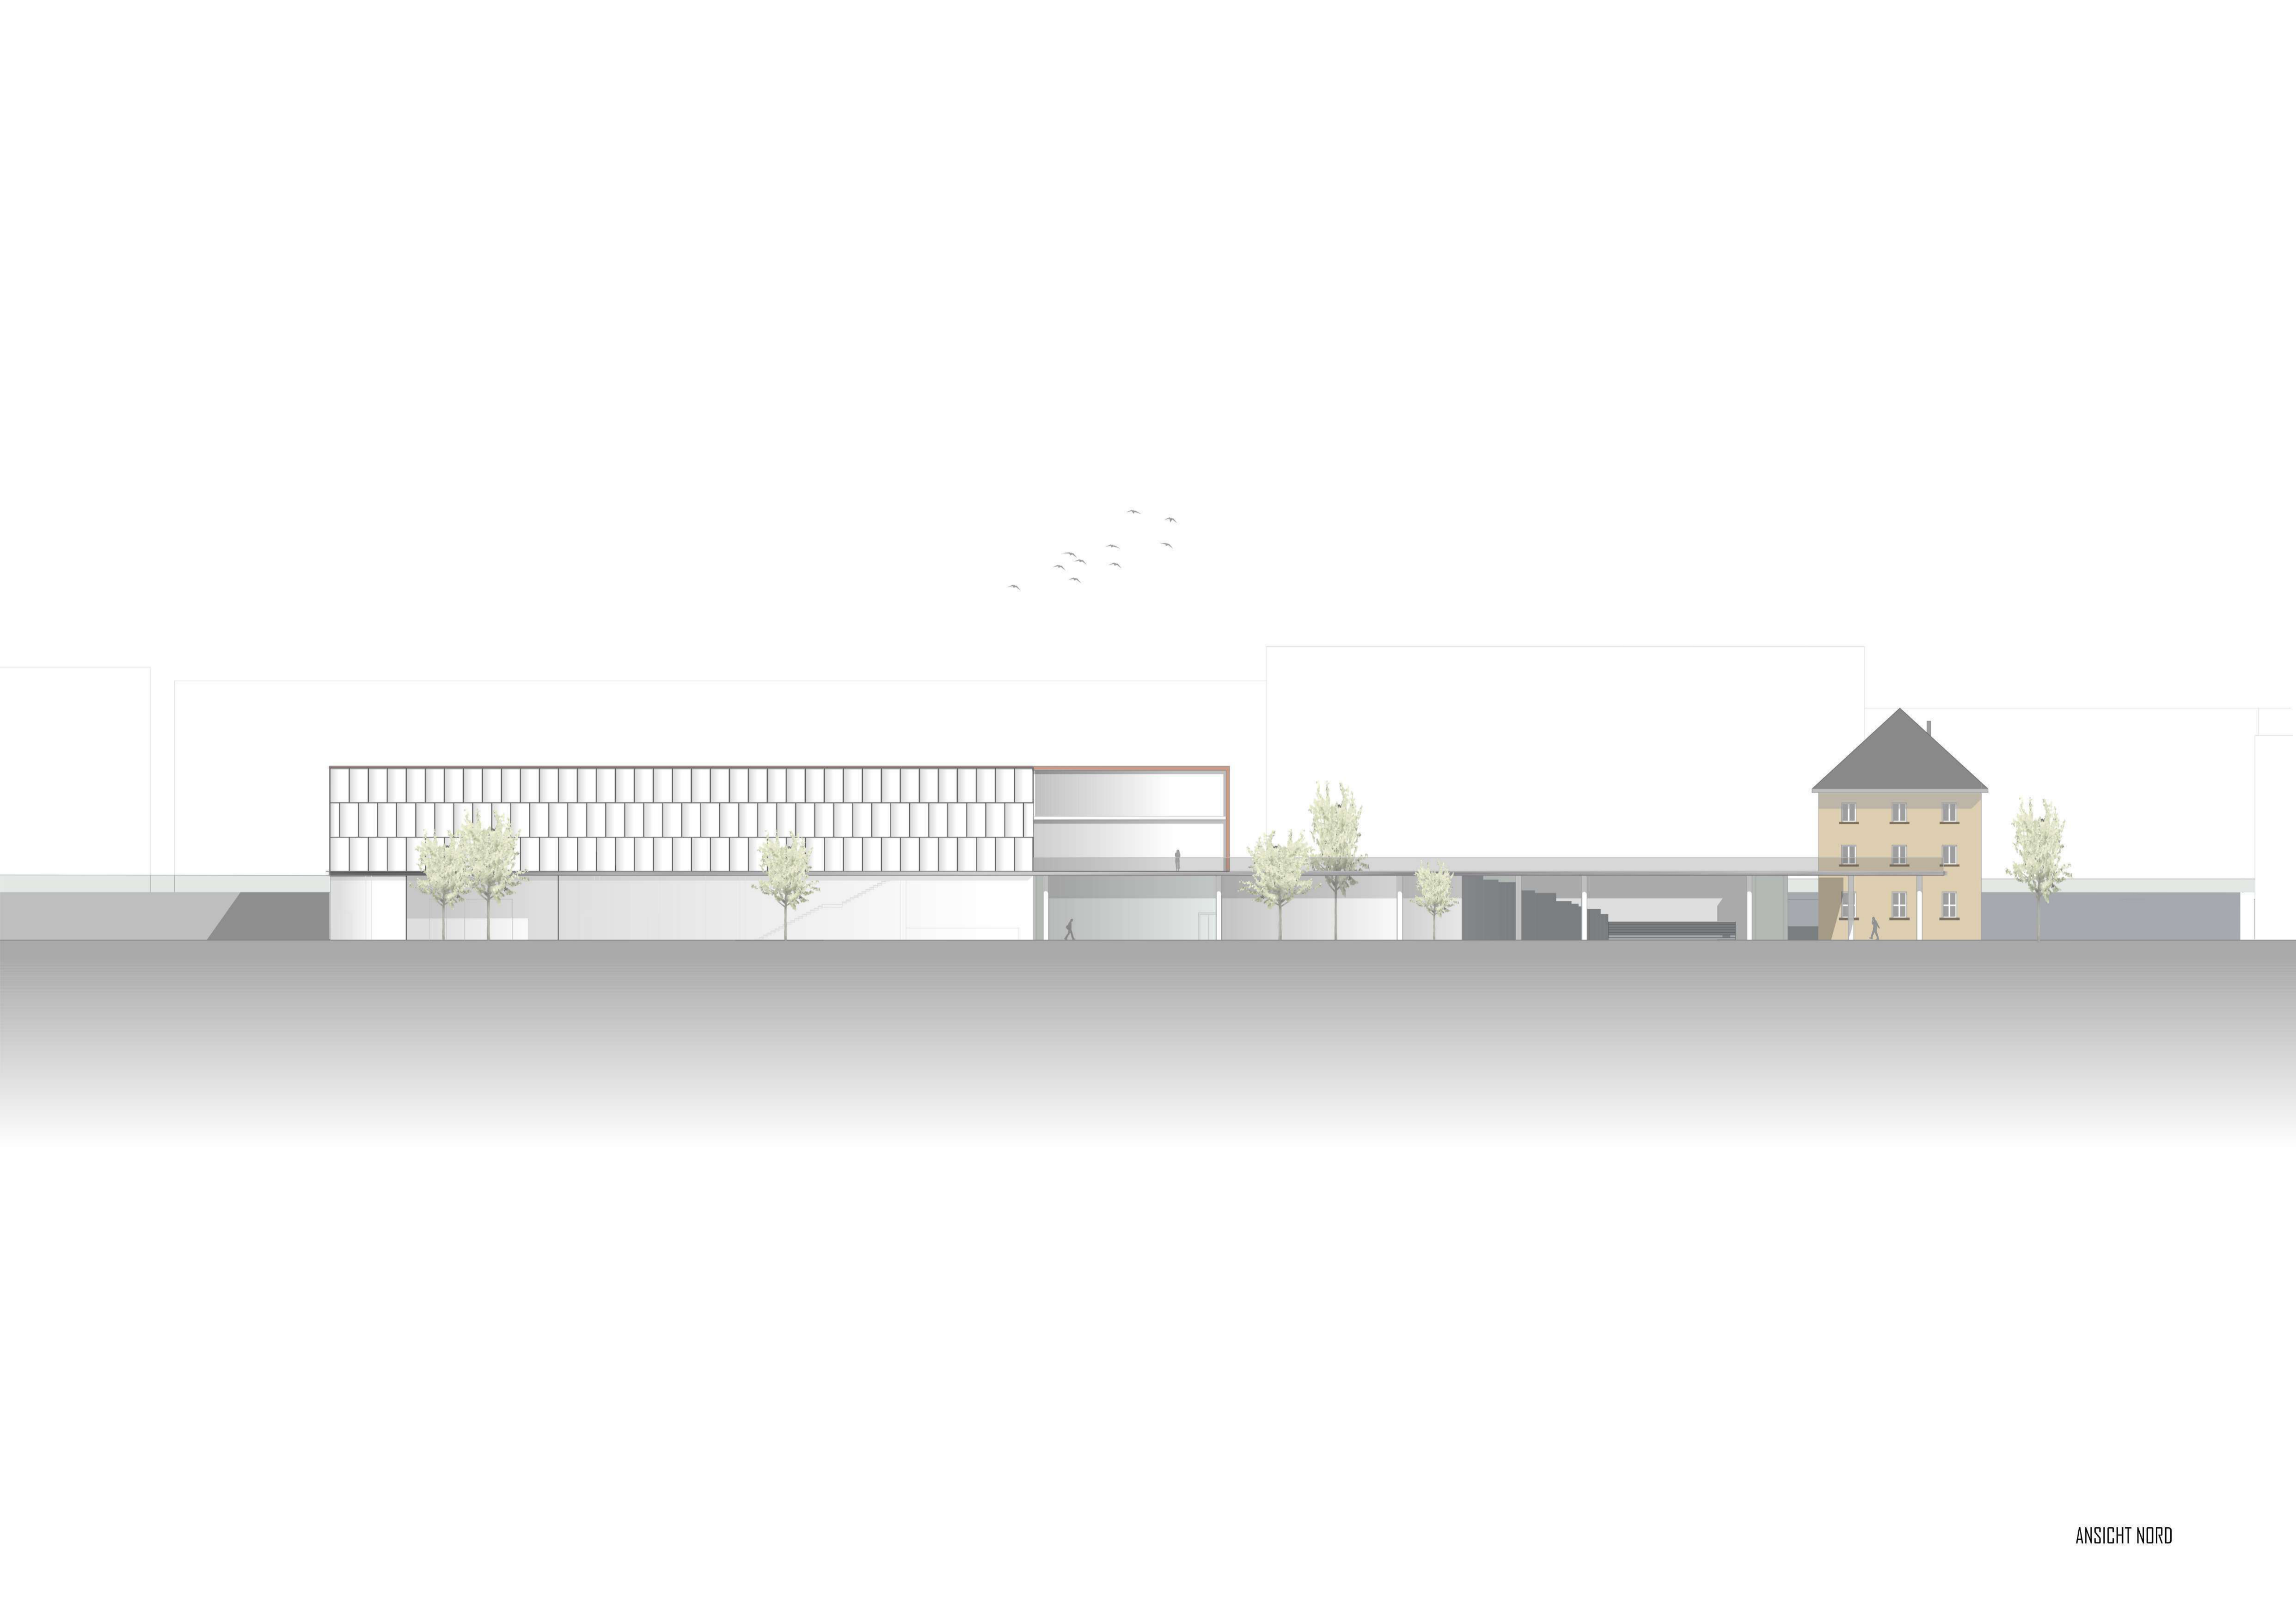

THE PARKS THEATRE THE PARKS THEATRE
 THE PARKS THEATRE THE PARKS THEATRE

Grundriss EG

Grundriss DG

Grundriss 2.OG

„The Parks Theater“ verbindet nicht nur den urbanen Stadtraum, mit der Kunst der Darstellung, sondern vereint Frankfurt in zwei seiner grünen Lungen.

Den Ost und EZB Park verbindet ein „Railway Park“, welcher sich durch die Begrünung stillgelegter Schienen in den städtebaulichen Kontext passend einfügt.

In dessen Mitte erstreckt sich eine große Begrünung, vereint mit mit einem großartigem Theater. Dies alles findet direkt am Danziger Platz statt, was zu einer Aufwertung des generellen Erscheinungsbild des Stadtviertels sorgt.

TEILGRUNDRISS 1:50

Teilansicht

Fassadenschnitt

Teilschnitt 1

Teilschnitt 2

Grundriss
Schnittpunkt

E4

FRANKFURT UNIVERSITY OF APPLIED SCIENCES