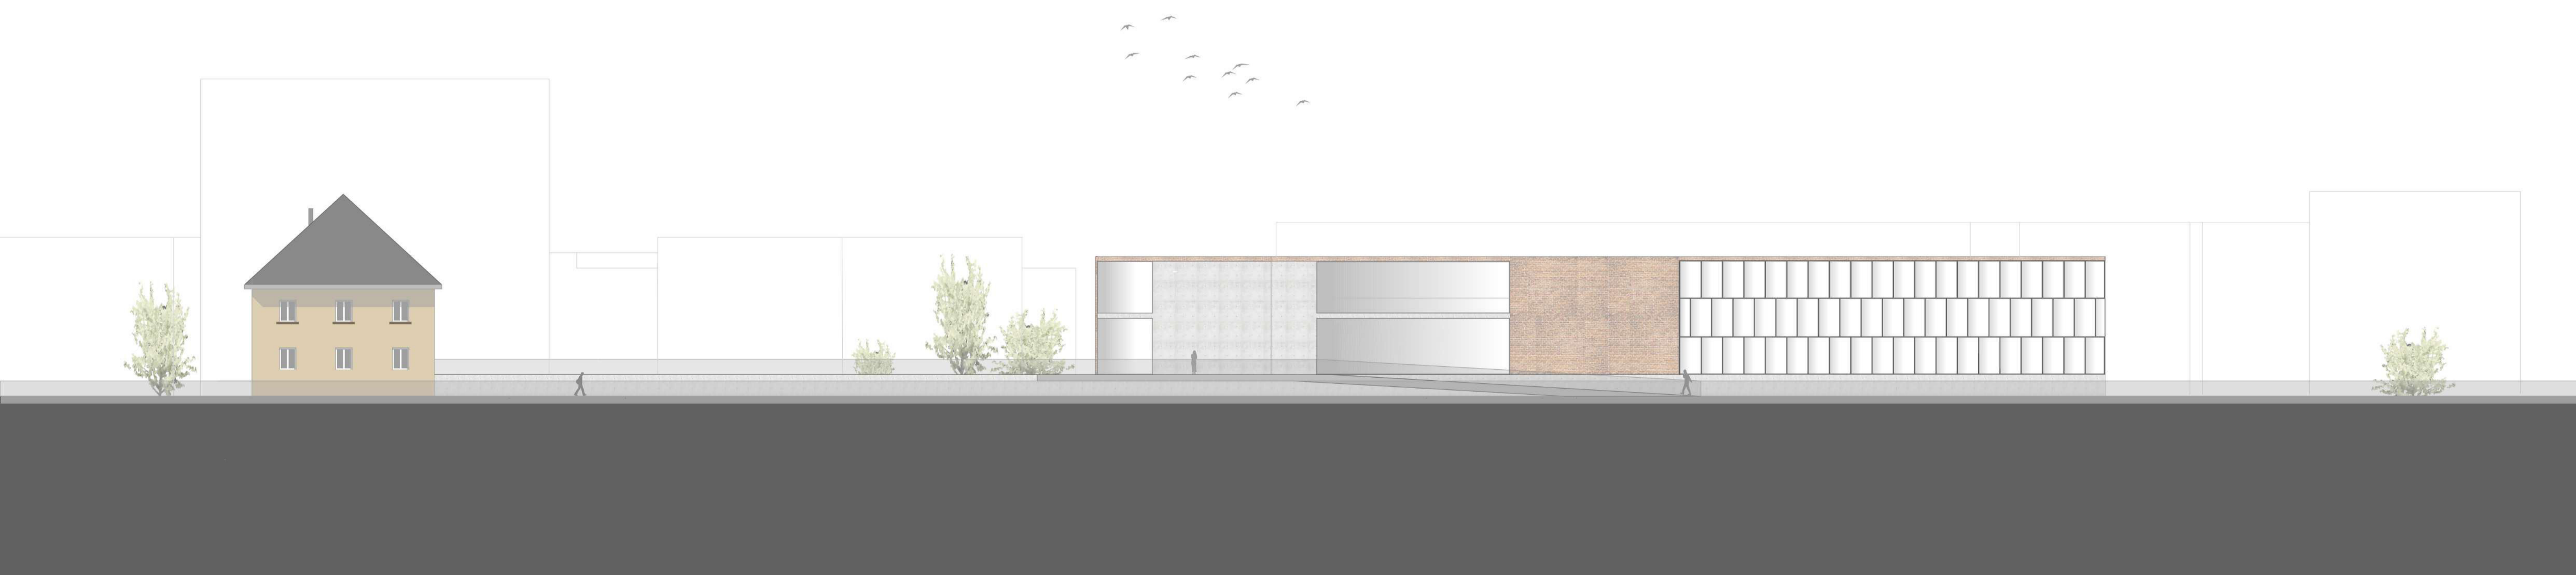

THE PARKS THEATRE THE PARKS THEATRE
 THE PARKS THEATRE THE PARKS THEATRE

Grundriss EG

Grundriss DG

Grundriss 2.OG

„The Parks Theater“ verbindet nicht nur den urbanen Stadtraum, mit der Kunst der Darstellung, sondern vereint Frankfurt in zwei seiner grünen Lungen.

Den Ost und EZB Park verbindet ein „Railway Park“, welcher sich durch die Begrünung stillgelegter Schienen in den städtebaulichen Kontext passend einfügt.

In dessen Mitte erstreckt sich eine große Begrünung, vereint mit mit einem großartigem Theater. Dies alles findet direkt am Danziger Platz statt, was zu einer Aufwertung des generellen Erscheinungsbild des Stadtviertels sorgt.

TEILGRUNDRISS 1:50

Teilansicht

Fassadenschnitt

Teilschnitt 1

Teilschnitt 2

Grundriss
Schnittpunkt

E4

FRANKFURT UNIVERSITY OF APPLIED SCIENCES