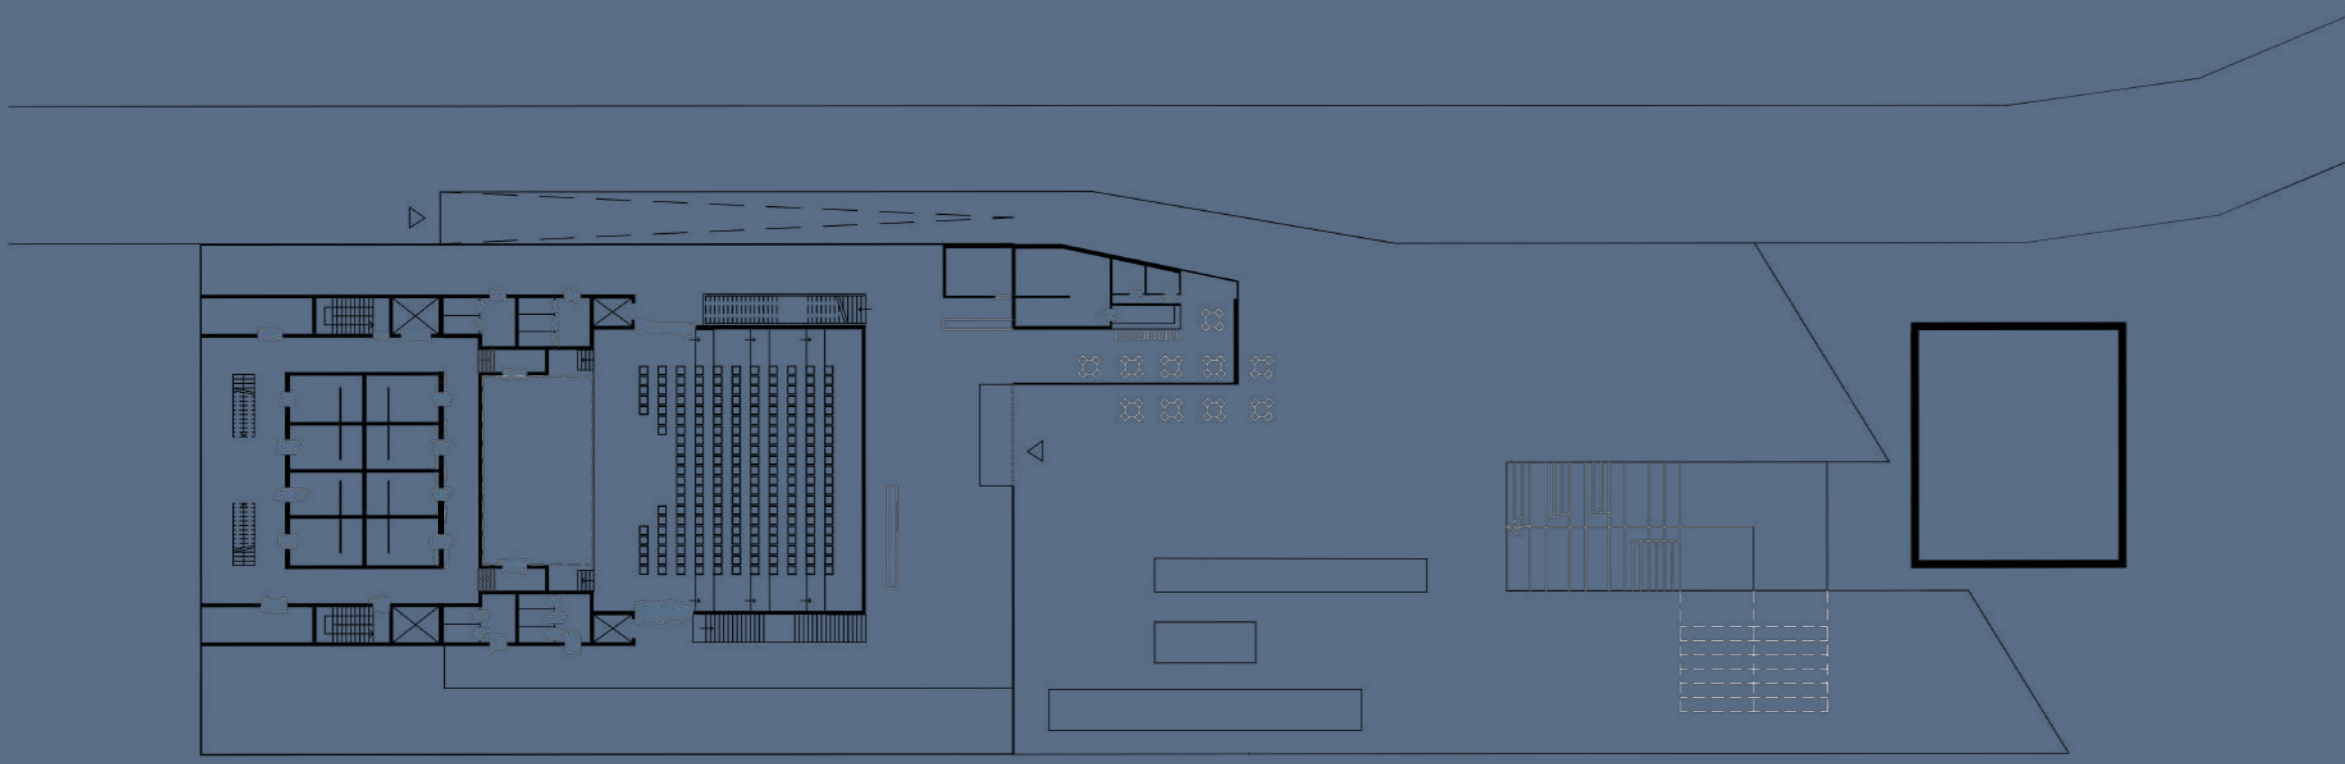

THE PARKS THEATRE THE PARKS THEATRE
 THE PARKS THEATRE THE PARKS THEATRE

Grundriss EG

Grundriss DG

Grundriss 2.OG

„The Parks Theater“ verbindet nicht nur den urbanen Stadtraum, mit der Kunst der Darstellung, sondern vereint Frankfurt in zwei seiner grünen Lungen.

Den Ost und EZB Park verbindet ein „Railway Park“, welcher sich durch die Begrünung stillgelegter Schienen in den städtebaulichen Kontext passend einfügt.

In dessen Mitte erstreckt sich eine große Begrünung, vereint mit mit einem großartigem Theater. Dies alles findet direkt am Danziger Platz statt, was zu einer Aufwertung des generellen Erscheinungsbild des Stadtviertels sorgt.

TEILGRUNDRISS 1:50

Teilansicht

Fassadenschnitt

Teilschnitt 1

Teilschnitt 2

Grundriss
Schnittpunkt

E4

FRANKFURT UNIVERSITY OF APPLIED SCIENCES