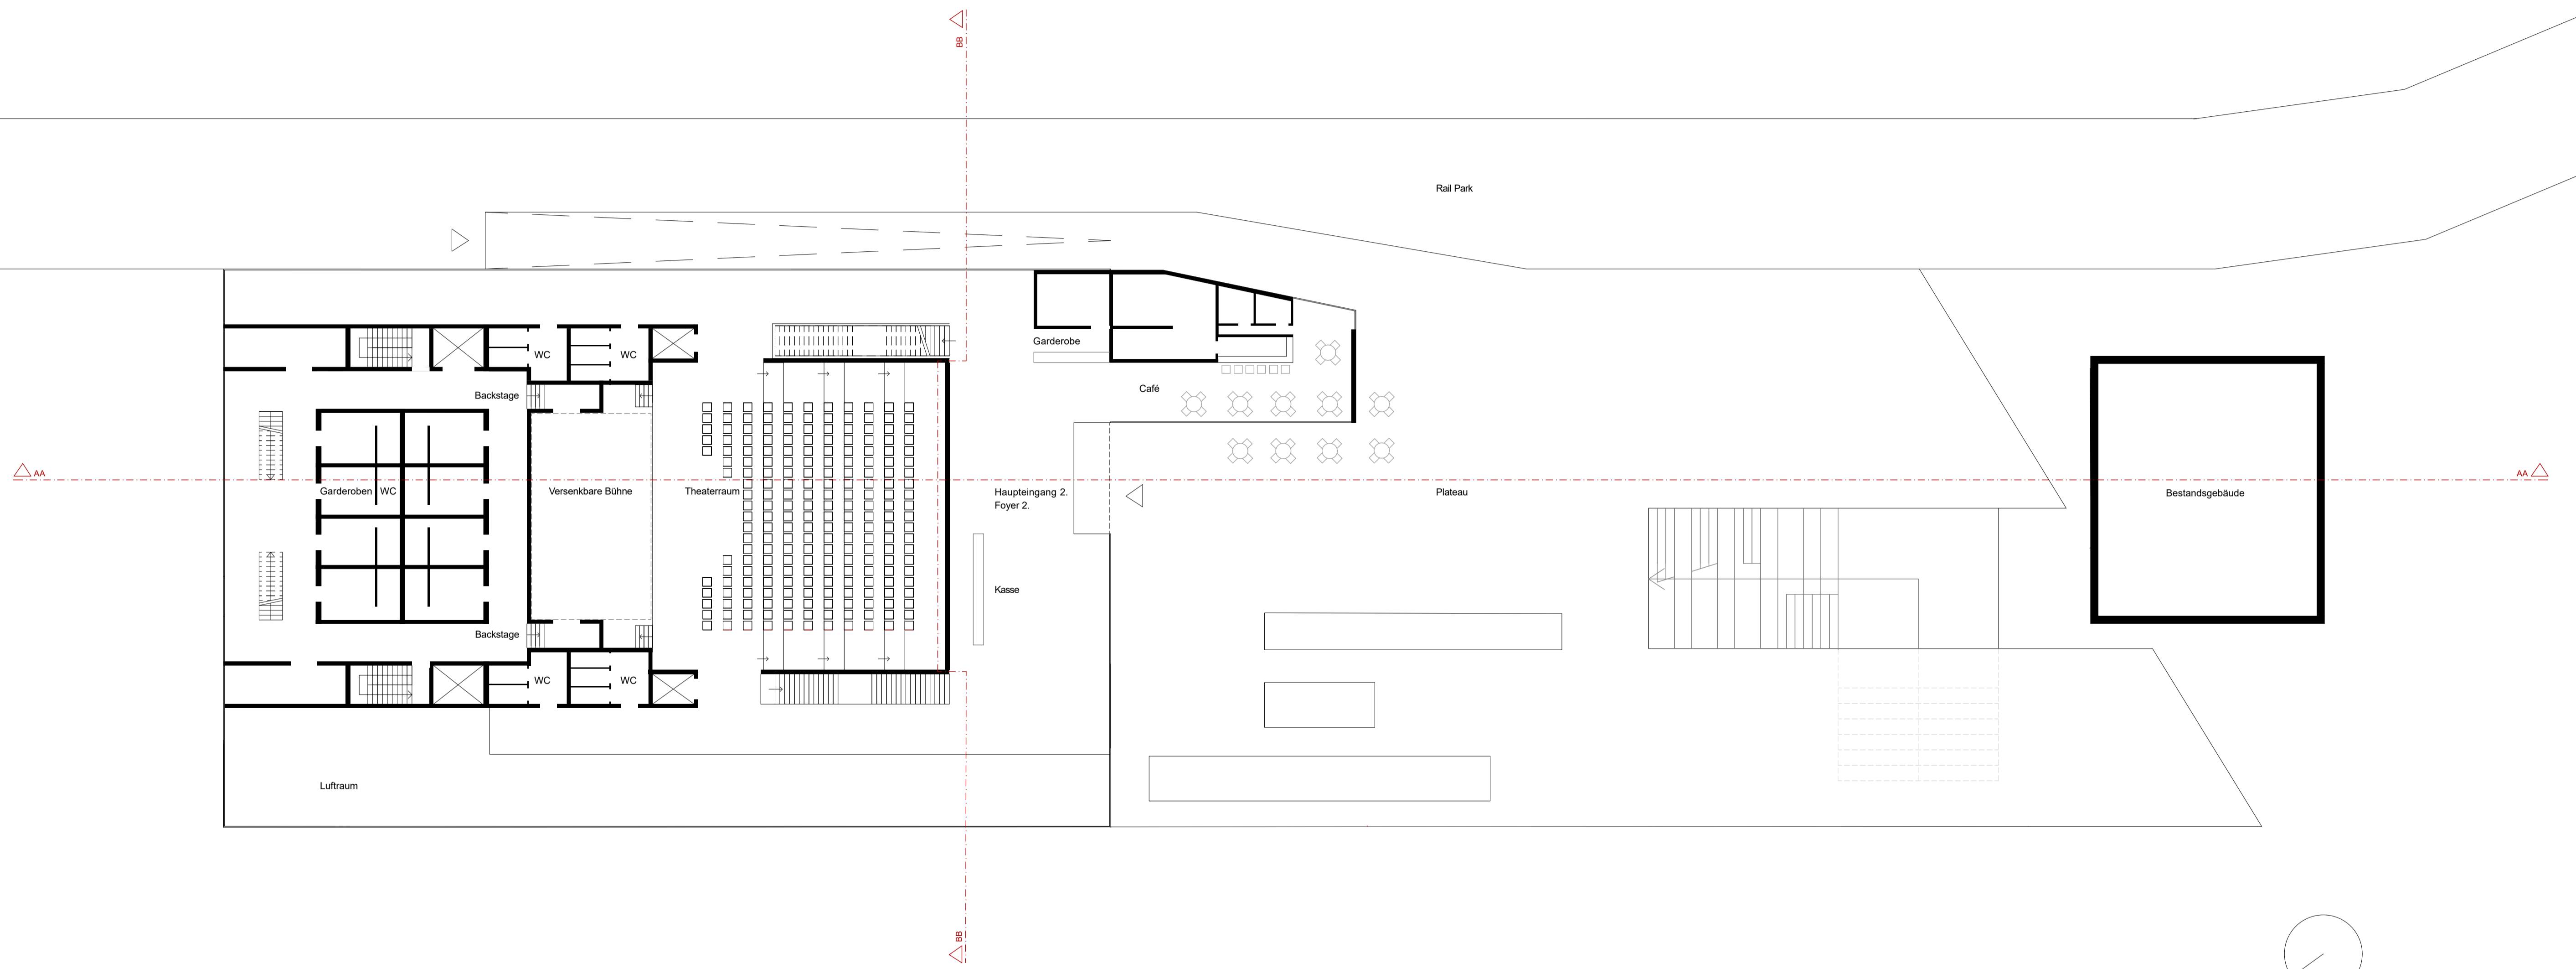

THE PARKS THEATRE THE PARKS THEATRE
 THE PARKS THEATRE THE PARKS THEATRE

Grundriss EG

Grundriss DG

Grundriss 2.OG

„The Parks Theater“ verbindet nicht nur den urbanen Stadtraum, mit der Kunst der Darstellung, sondern vereint Frankfurt in zwei seiner grünen Lungen.

Den Ost und EZB Park verbindet ein „Railway Park“, welcher sich durch die Begrünung stillgelegter Schienen in den städtebaulichen Kontext passend einfügt.

In dessen Mitte erstreckt sich eine große Begrünung, vereint mit mit einem großartigem Theater. Dies alles findet direkt am Danziger Platz statt, was zu einer Aufwertung des generellen Erscheinungsbild des Stadtviertels sorgt.

TEILGRUNDRISS 1:50

Teilansicht

Fassadenschnitt

Teilschnitt 1

Teilschnitt 2

Grundriss
Schnittpunkt

E4

FRANKFURT UNIVERSITY OF APPLIED SCIENCES