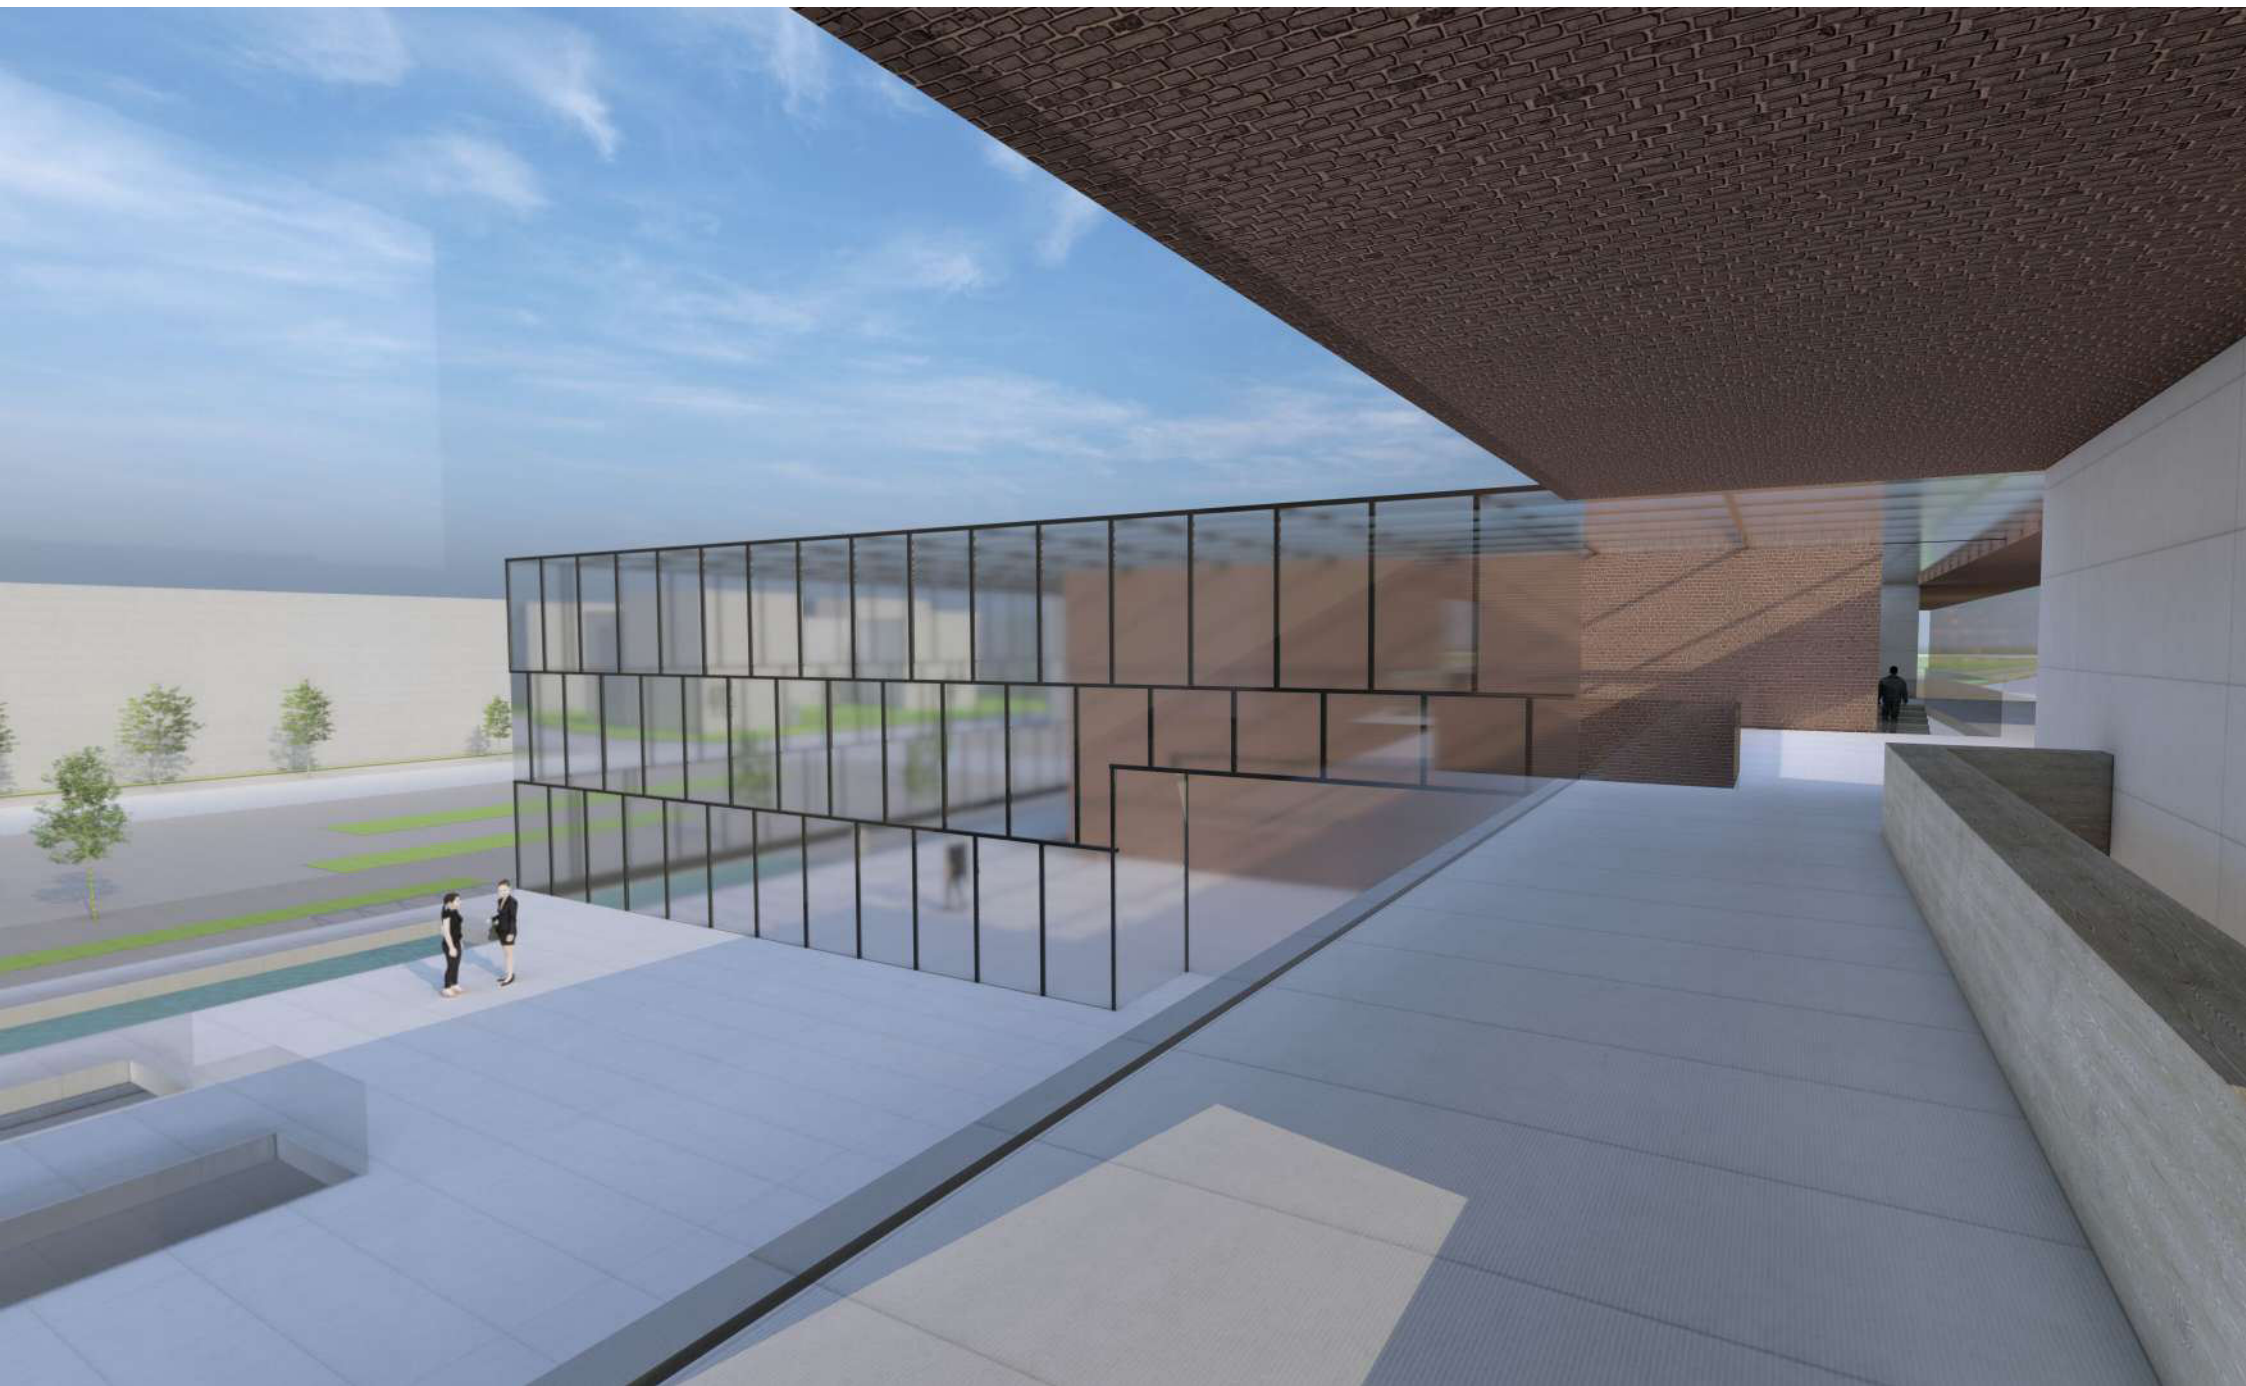

Den Ost und EZB Park verbindet ein „Railway Park“, welcher sich durch die Begrünung stillgelegter Schienen in den städtebaulichen Kontext passend einfügt.

In dessen Mitte erstreckt sich eine große Begrünung, vereint mit mit einem großartigem Theater. Dies alles findet direkt am Danziger Platz statt, was zu einer Aufwertung des generellen Erscheinungsbild des Stadtviertels sorgt.

TEILGRUNDRISS 1:50

Teilansicht

Fassadenschnitt

Teilschnitt 1

Teilschnitt 2

Grundriss
Schnittpunkt

E4

FRANKFURT UNIVERSITY OF APPLIED SCIENCES