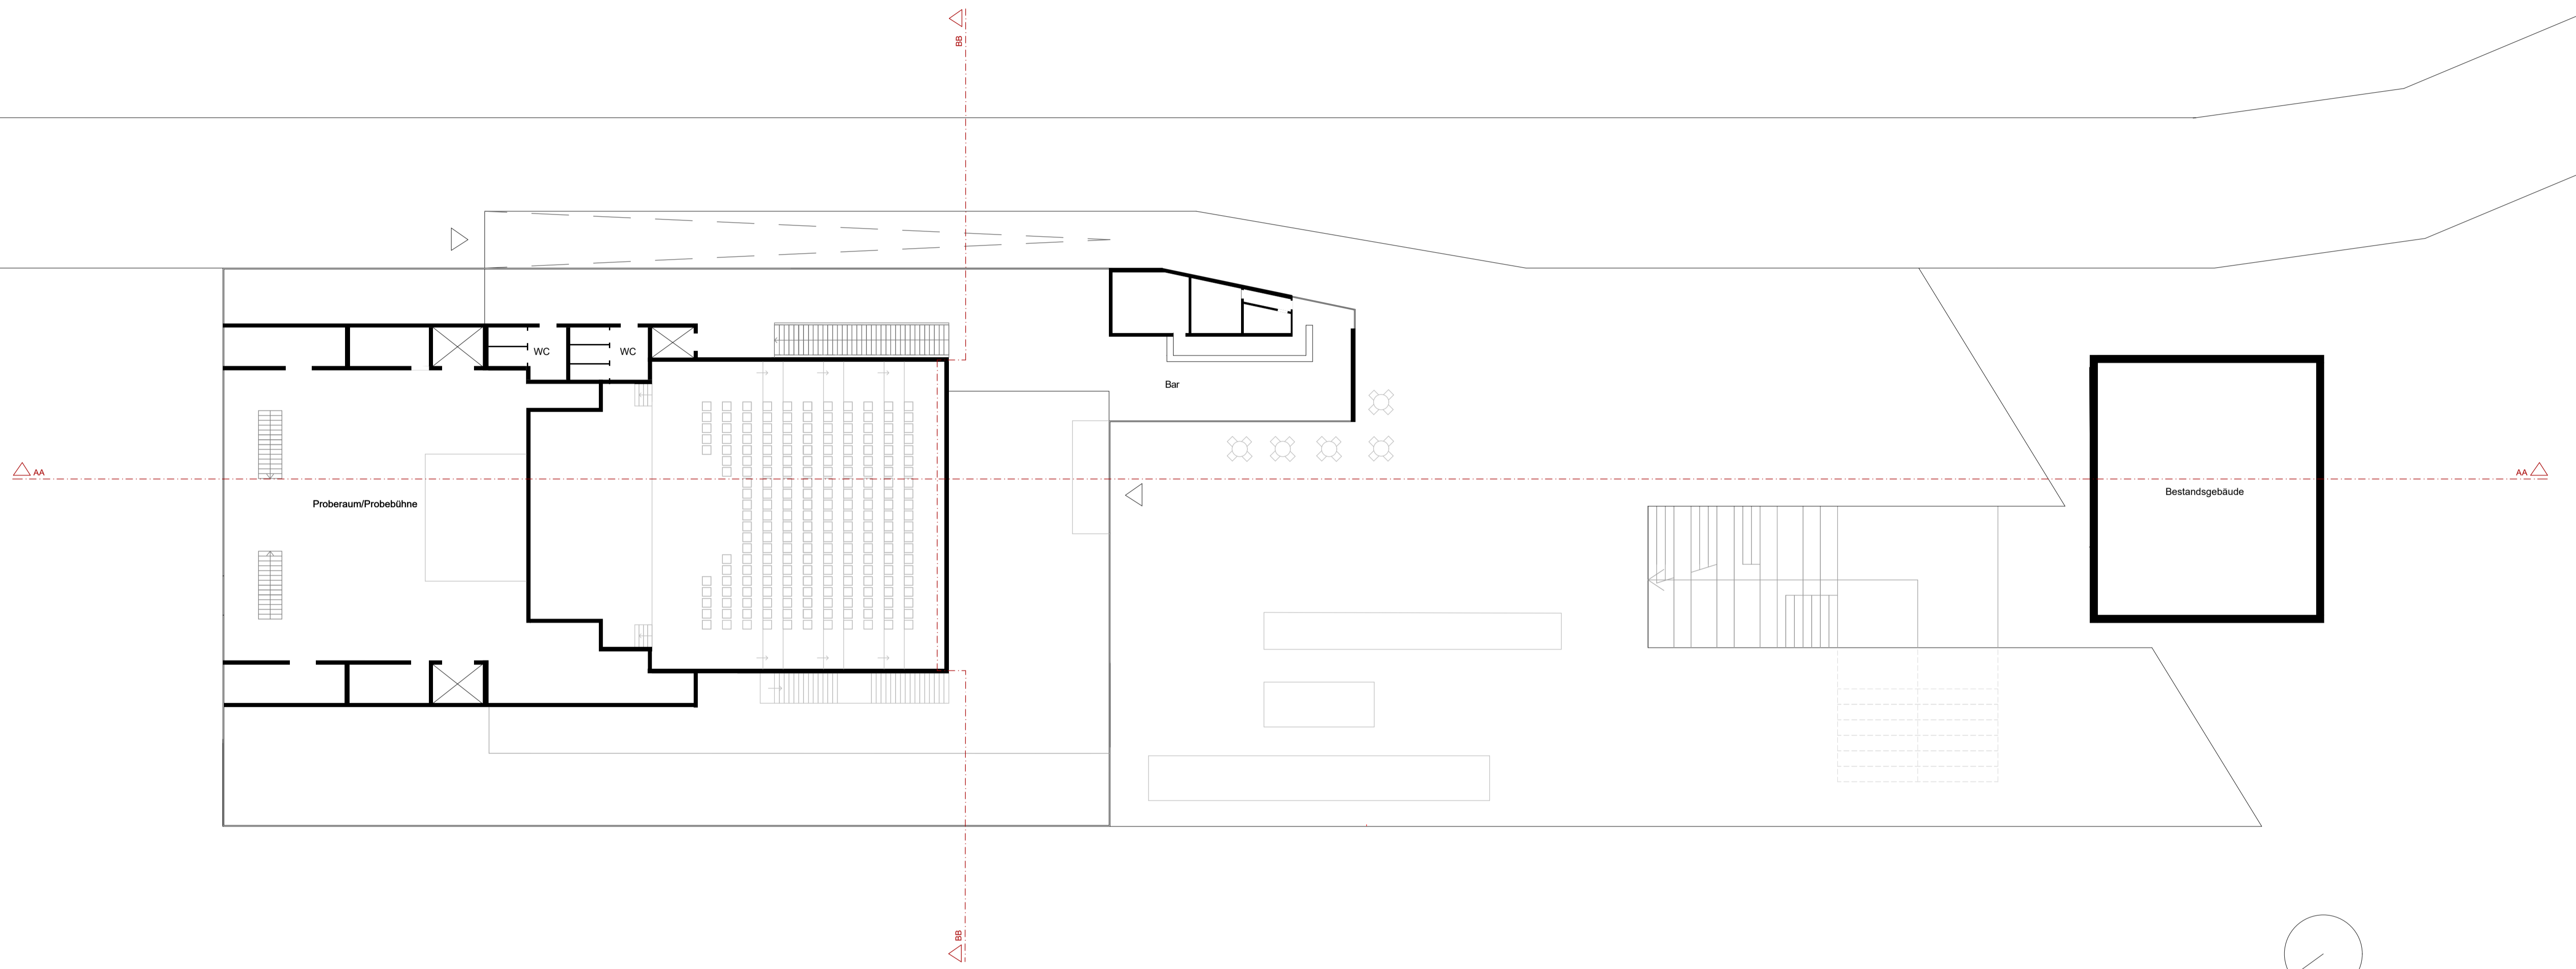

THE PARKS THEATRE THE PARKS THEATRE
 THE PARKS THEATRE THE PARKS THEATRE

Grundriss EG

Grundriss DG

Grundriss 2.OG

„The Parks Theater“ verbindet nicht nur den urbanen Stadtraum, mit der Kunst der Darstellung, sondern vereint Frankfurt in zwei seiner grünen Lungen.

Den Ost und EZB Park verbindet ein „Railway Park“, welcher sich durch die Begrünung stillgelegter Schienen in den städtebaulichen Kontext passend einfügt.

In dessen Mitte erstreckt sich eine große Begrünung, vereint mit mit einem großartigem Theater. Dies alles findet direkt am Danziger Platz statt, was zu einer Aufwertung des generellen Erscheinungsbild des Stadtviertels sorgt.

TEILGRUNDRISS 1:50

Teilansicht

Fassadenschnitt

Teilschnitt 1

Teilschnitt 2

Grundriss
Schnittpunkt

E4

FRANKFURT UNIVERSITY OF APPLIED SCIENCES