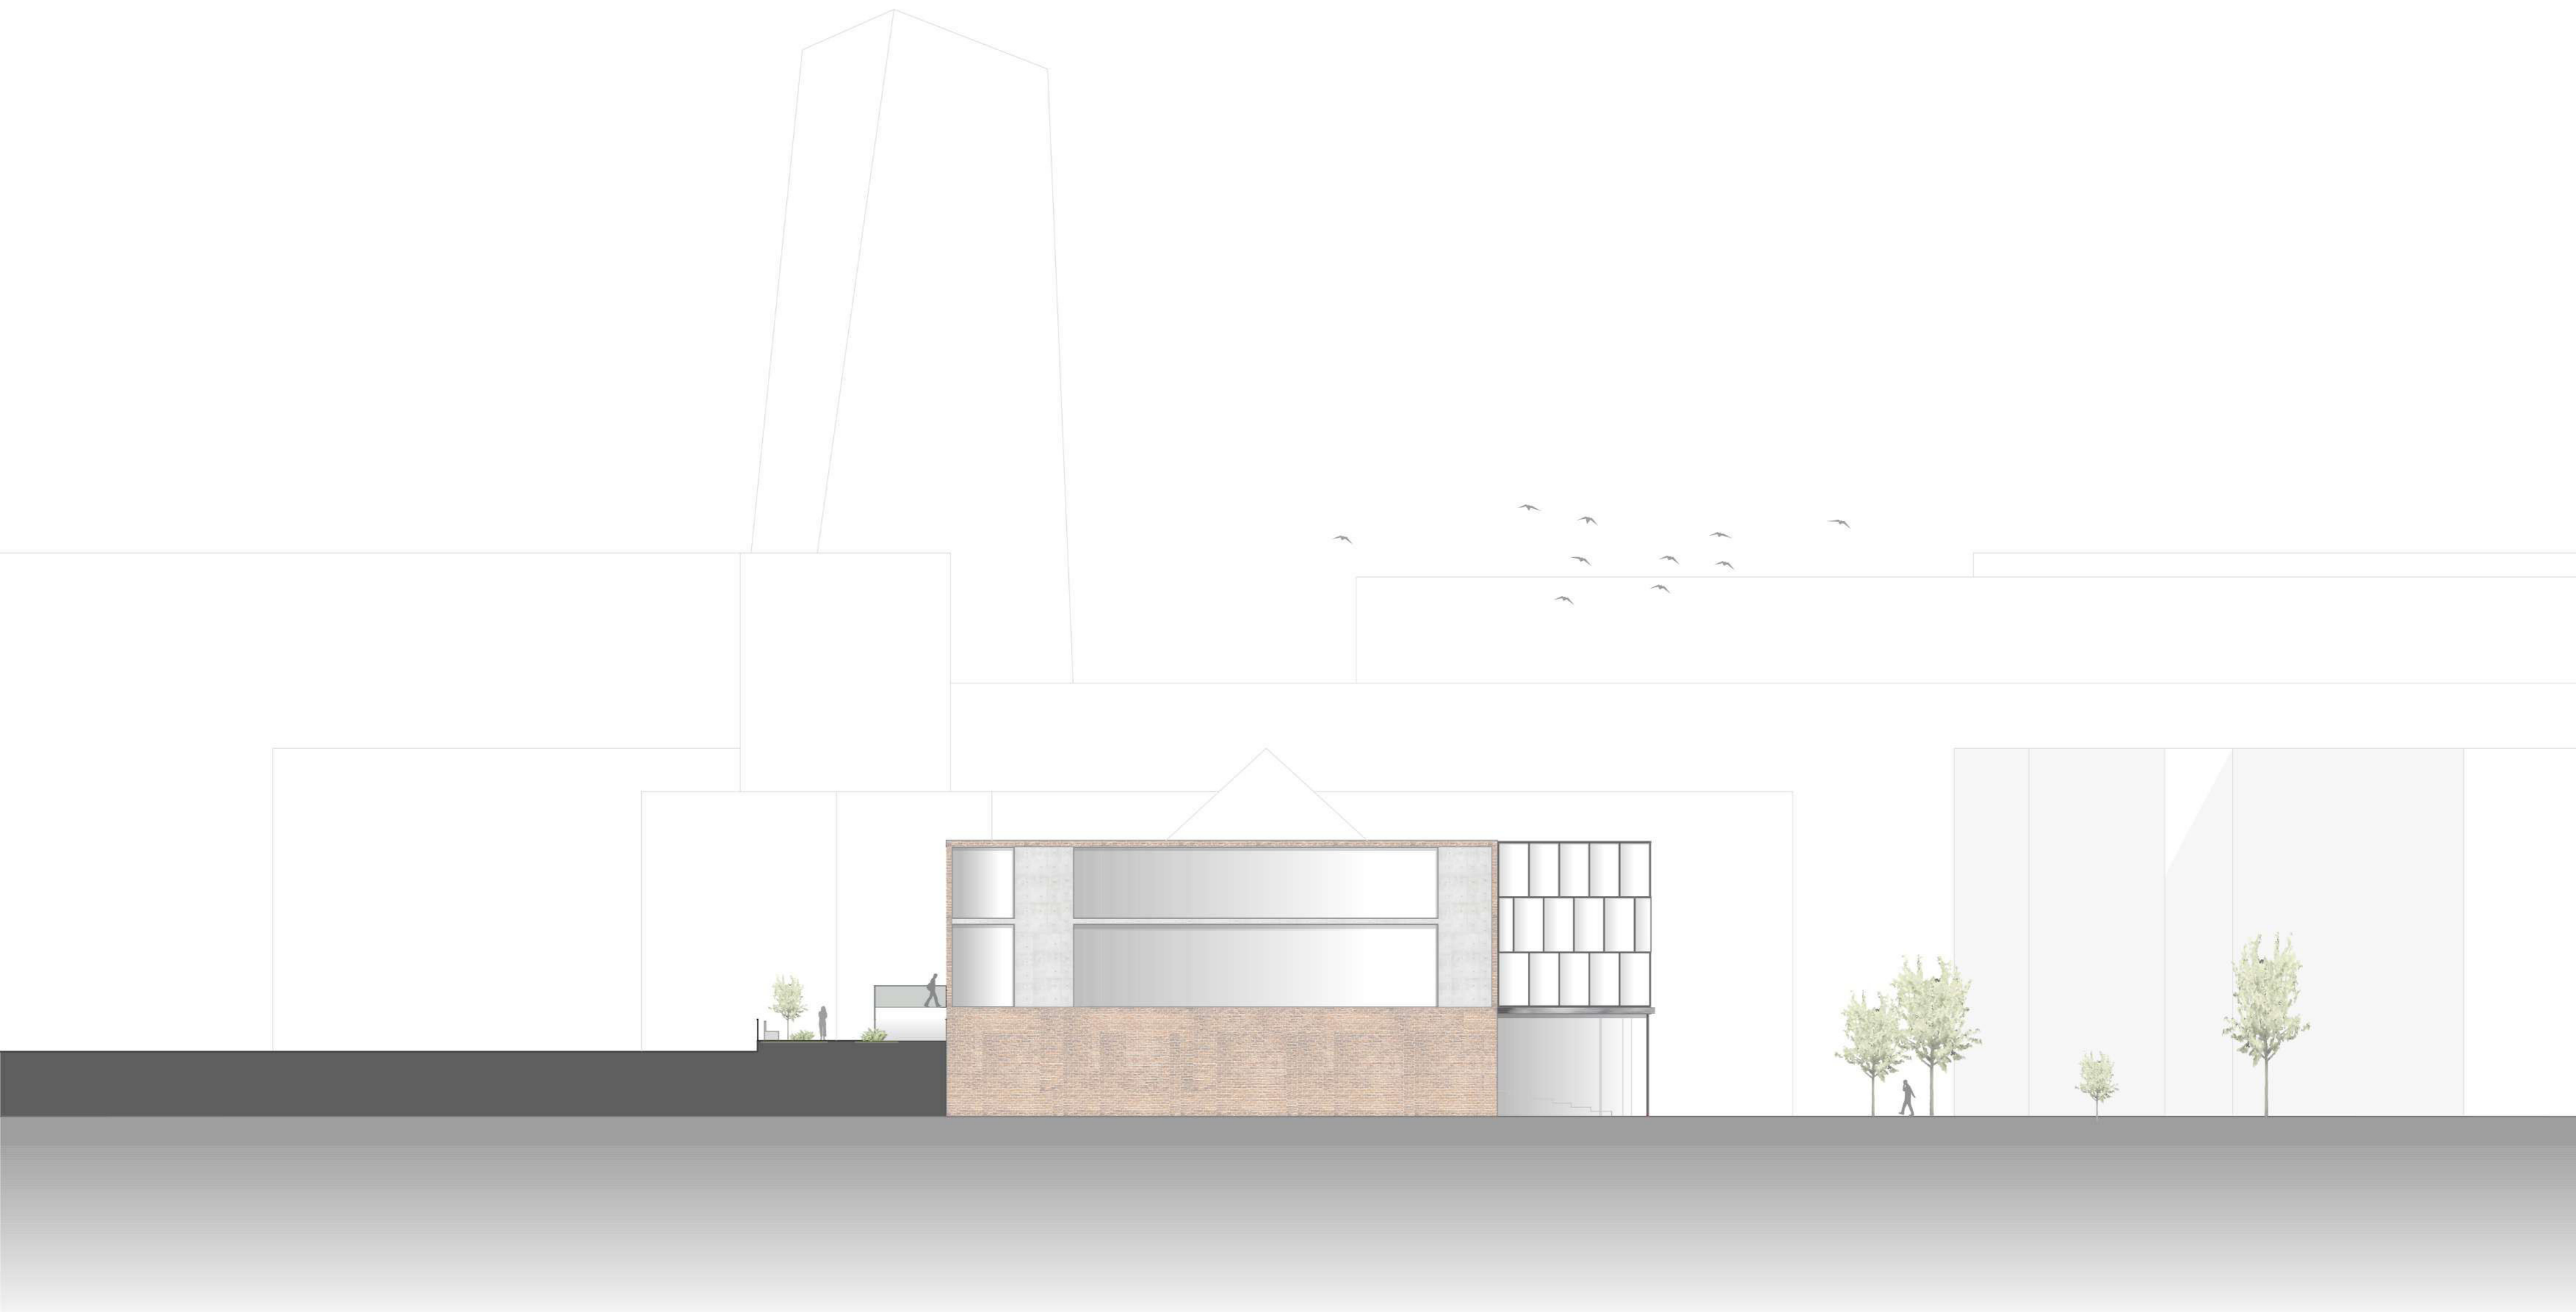

THE PARKS THEATRE THE PARKS THEATRE
 THE PARKS THEATRE THE PARKS THEATRE

Grundriss EG

Grundriss DG

Grundriss 2.OG

„The Parks Theater“ verbindet nicht nur den urbanen Stadtraum, mit der Kunst der Darstellung, sondern vereint Frankfurt in zwei seiner grünen Lungen.

Den Ost und EZB Park verbindet ein „Railway Park“, welcher sich durch die Begrünung stillgelegter Schienen in den städtebaulichen Kontext passend einfügt.

In dessen Mitte erstreckt sich eine große Begrünung, vereint mit mit einem großartigem Theater. Dies alles findet direkt am Danziger Platz statt, was zu einer Aufwertung des generellen Erscheinungsbild des Stadtviertels sorgt.

TEILGRUNDRISS 1:50

Teilansicht

Fassadenschnitt

Teilschnitt 1

Teilschnitt 2

Grundriss
Schnittpunkt

E4

FRANKFURT UNIVERSITY OF APPLIED SCIENCES