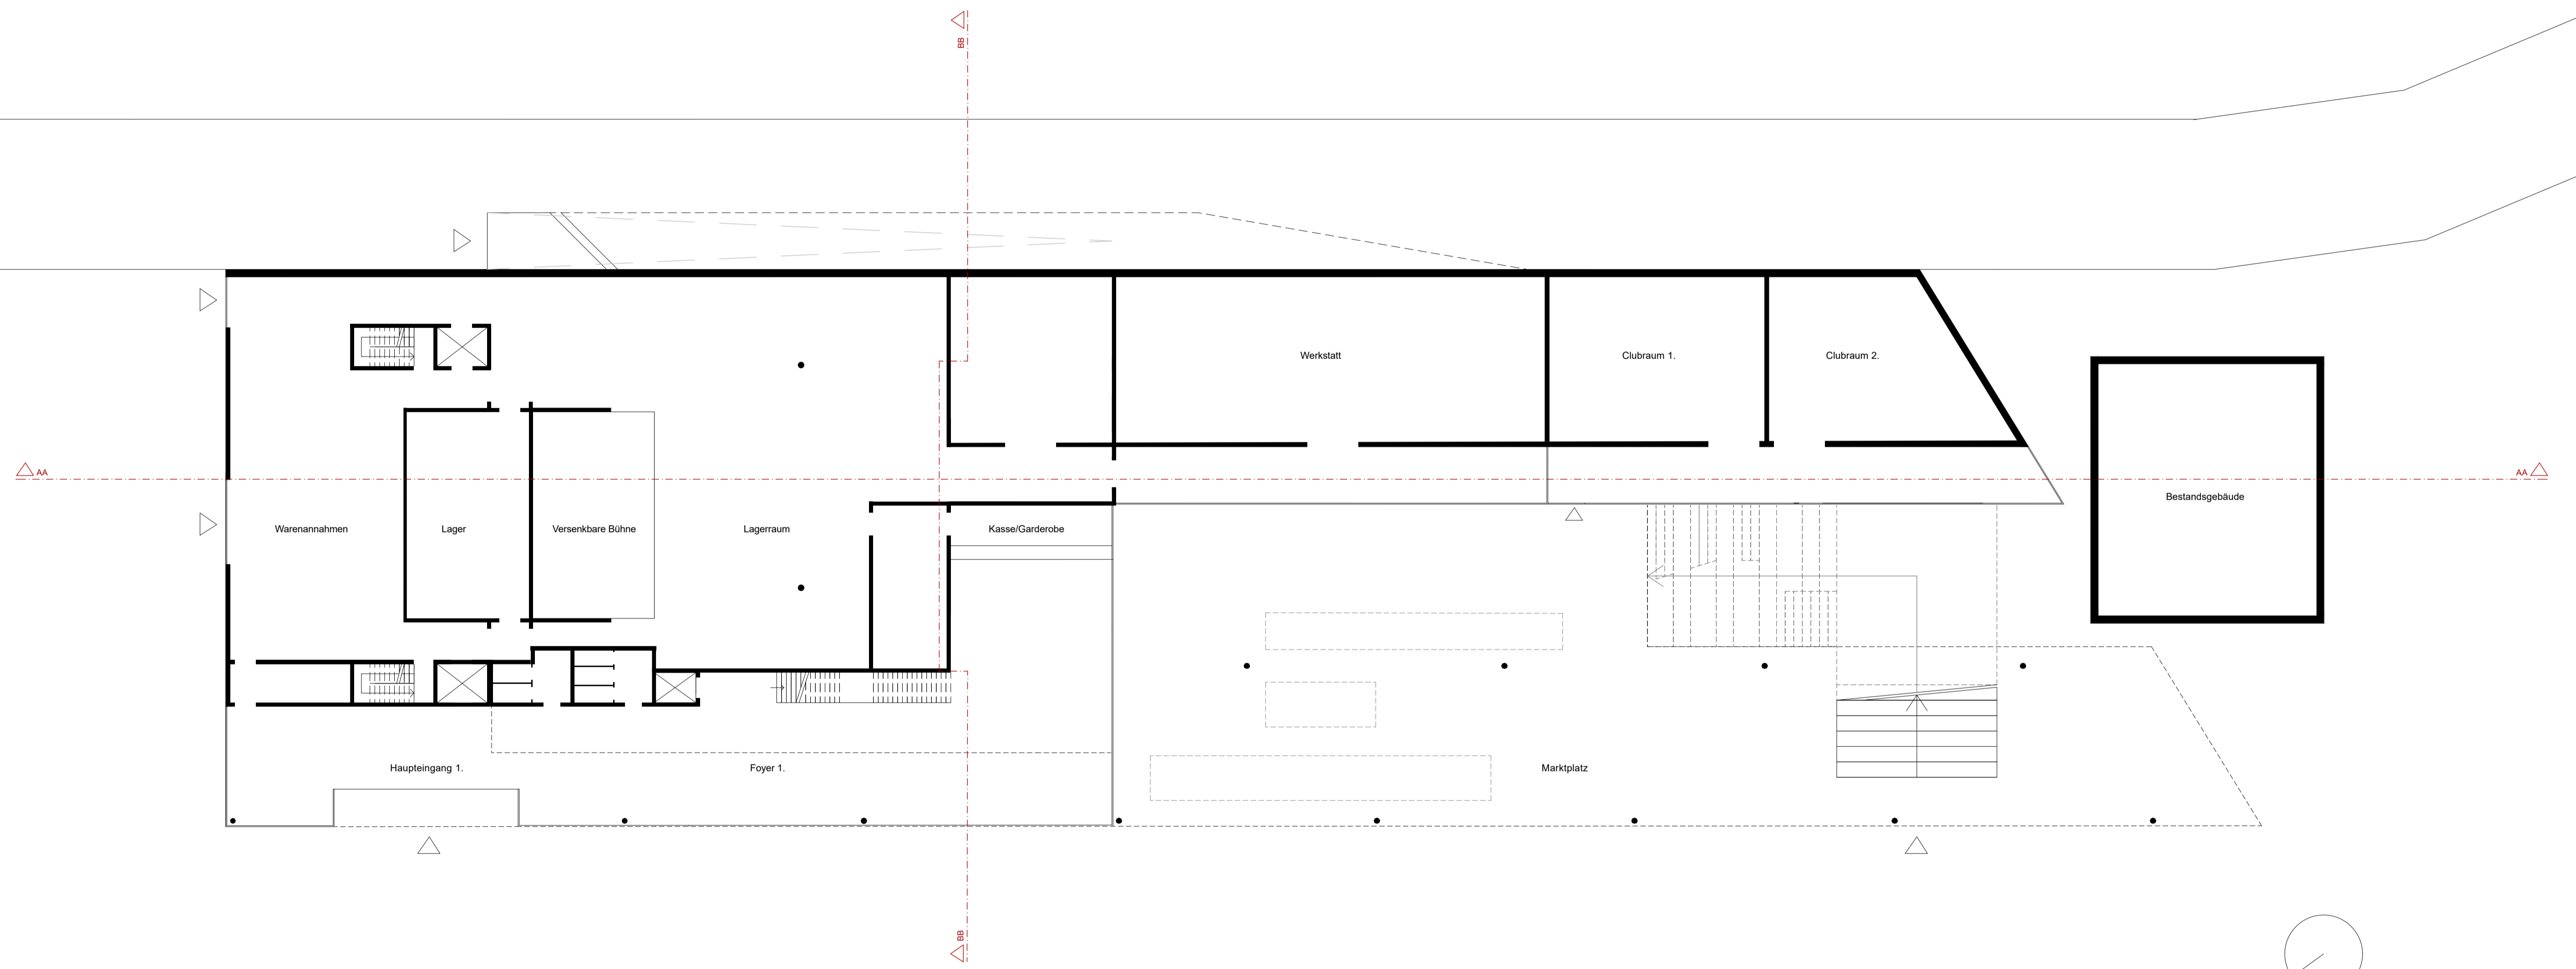

THE PARKS THEATRE THE PARKS THEATRE
 THE PARKS THEATRE THE PARKS THEATRE

Grundriss EG

Grundriss DG

Grundriss 2.OG

„The Parks Theater“ verbindet nicht nur den urbanen Stadtraum, mit der Kunst der Darstellung, sondern vereint Frankfurt in zwei seiner grünen Lungen.

Den Ost und EZB Park verbindet ein „Railway Park“, welcher sich durch die Begrünung stillgelegter Schienen in den städtebaulichen Kontext passend einfügt.

In dessen Mitte erstreckt sich eine große Begrünung, vereint mit mit einem großartigem Theater. Dies alles findet direkt am Danziger Platz statt, was zu einer Aufwertung des generellen Erscheinungsbild des Stadtviertels sorgt.

TEILGRUNDRISS 1:50

Teilansicht

Fassadenschnitt

Teilschnitt 1

Teilschnitt 2

Grundriss
Schnittpunkt

E4

FRANKFURT UNIVERSITY OF APPLIED SCIENCES