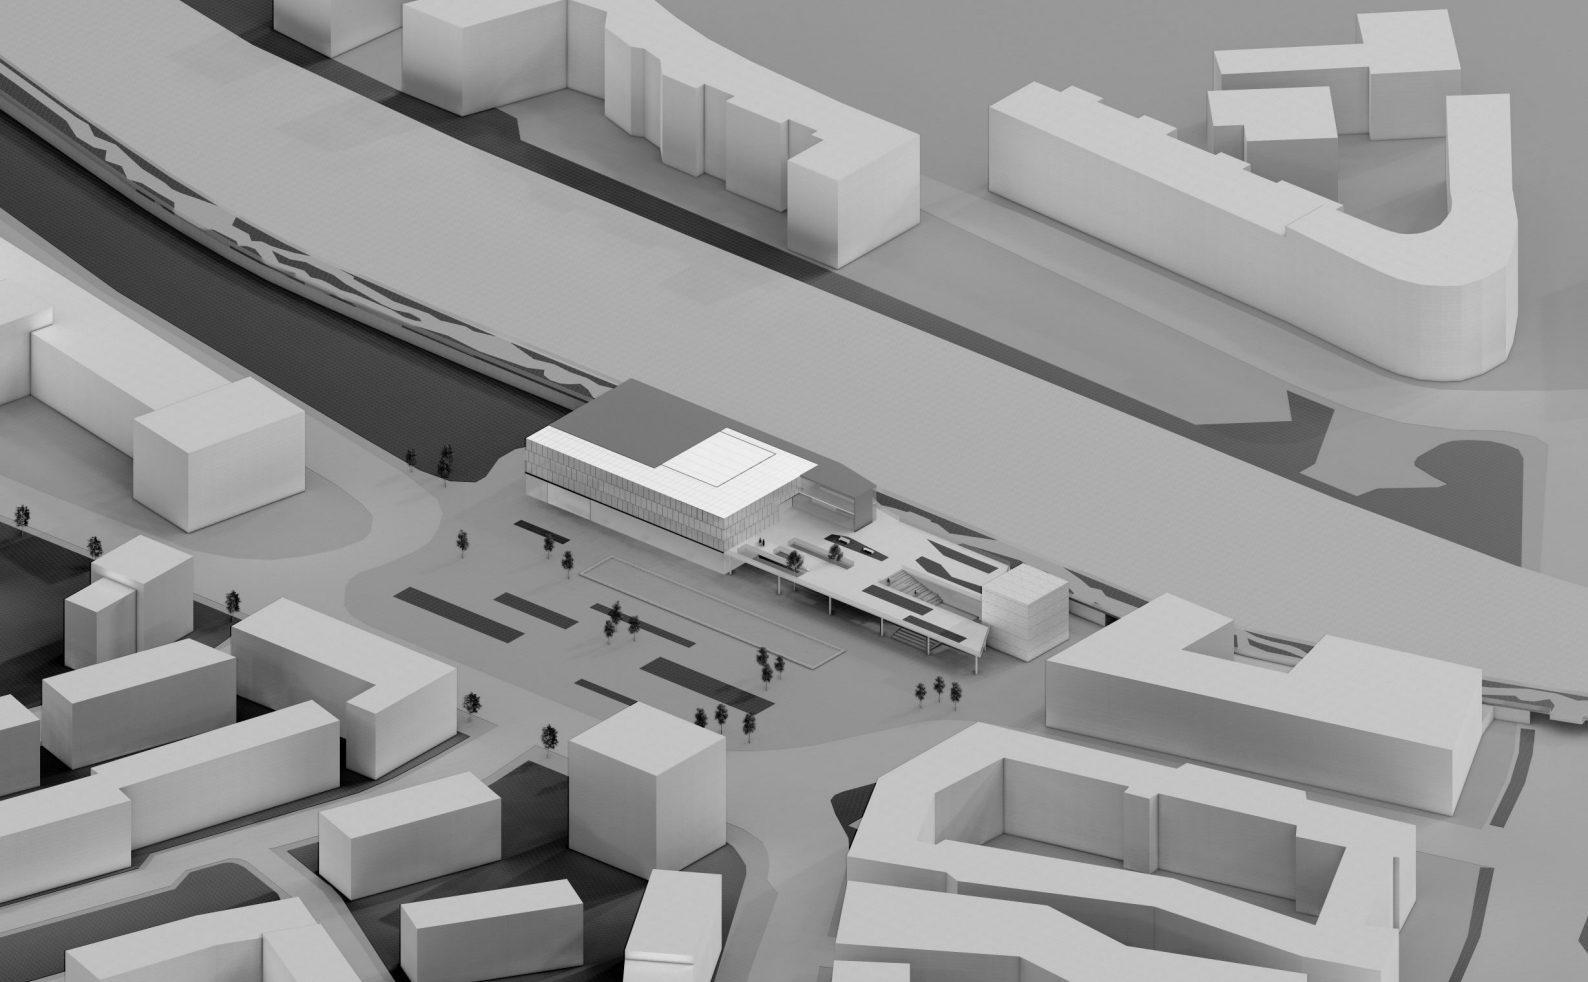

Den Ost und EZB Park verbindet ein „Railway Park“, welcher sich durch die Begrünung stillgelegter Schienen in den städtebaulichen Kontext passend einfügt.

In dessen Mitte erstreckt sich eine große Begrünung, vereint mit mit einem großartigem Theater. Dies alles findet direkt am Danziger Platz statt, was zu einer Aufwertung des generellen Erscheinungsbild des Stadtviertels sorgt.

TEILGRUNDRISS 1:50

Teilansicht

Fassadenschnitt

Teilschnitt 1

Teilschnitt 2

Grundriss
Schnittpunkt

E4

FRANKFURT UNIVERSITY OF APPLIED SCIENCES