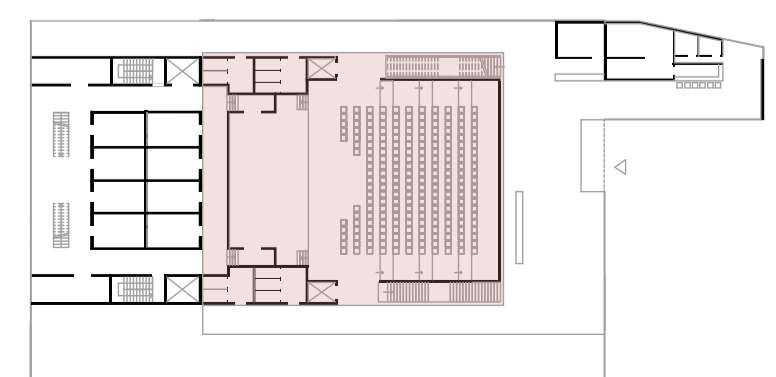

THE PARKS THEATRE THE PARKS THEATRE
 THE PARKS THEATRE THE PARKS THEATRE

Grundriss EG

Grundriss DG

Grundriss 2.OG

„The Parks Theater“ verbindet nicht nur den urbanen Stadtraum, mit der Kunst der Darstellung, sondern vereint Frankfurt in zwei seiner grünen Lungen.

TEILGRUNDRISS 1:50

Teilansicht

Fassadenschnitt

Teilschnitt 1

Teilschnitt 2

Grundriss
Schnittpunkt

E4

FRANKFURT UNIVERSITY OF APPLIED SCIENCES