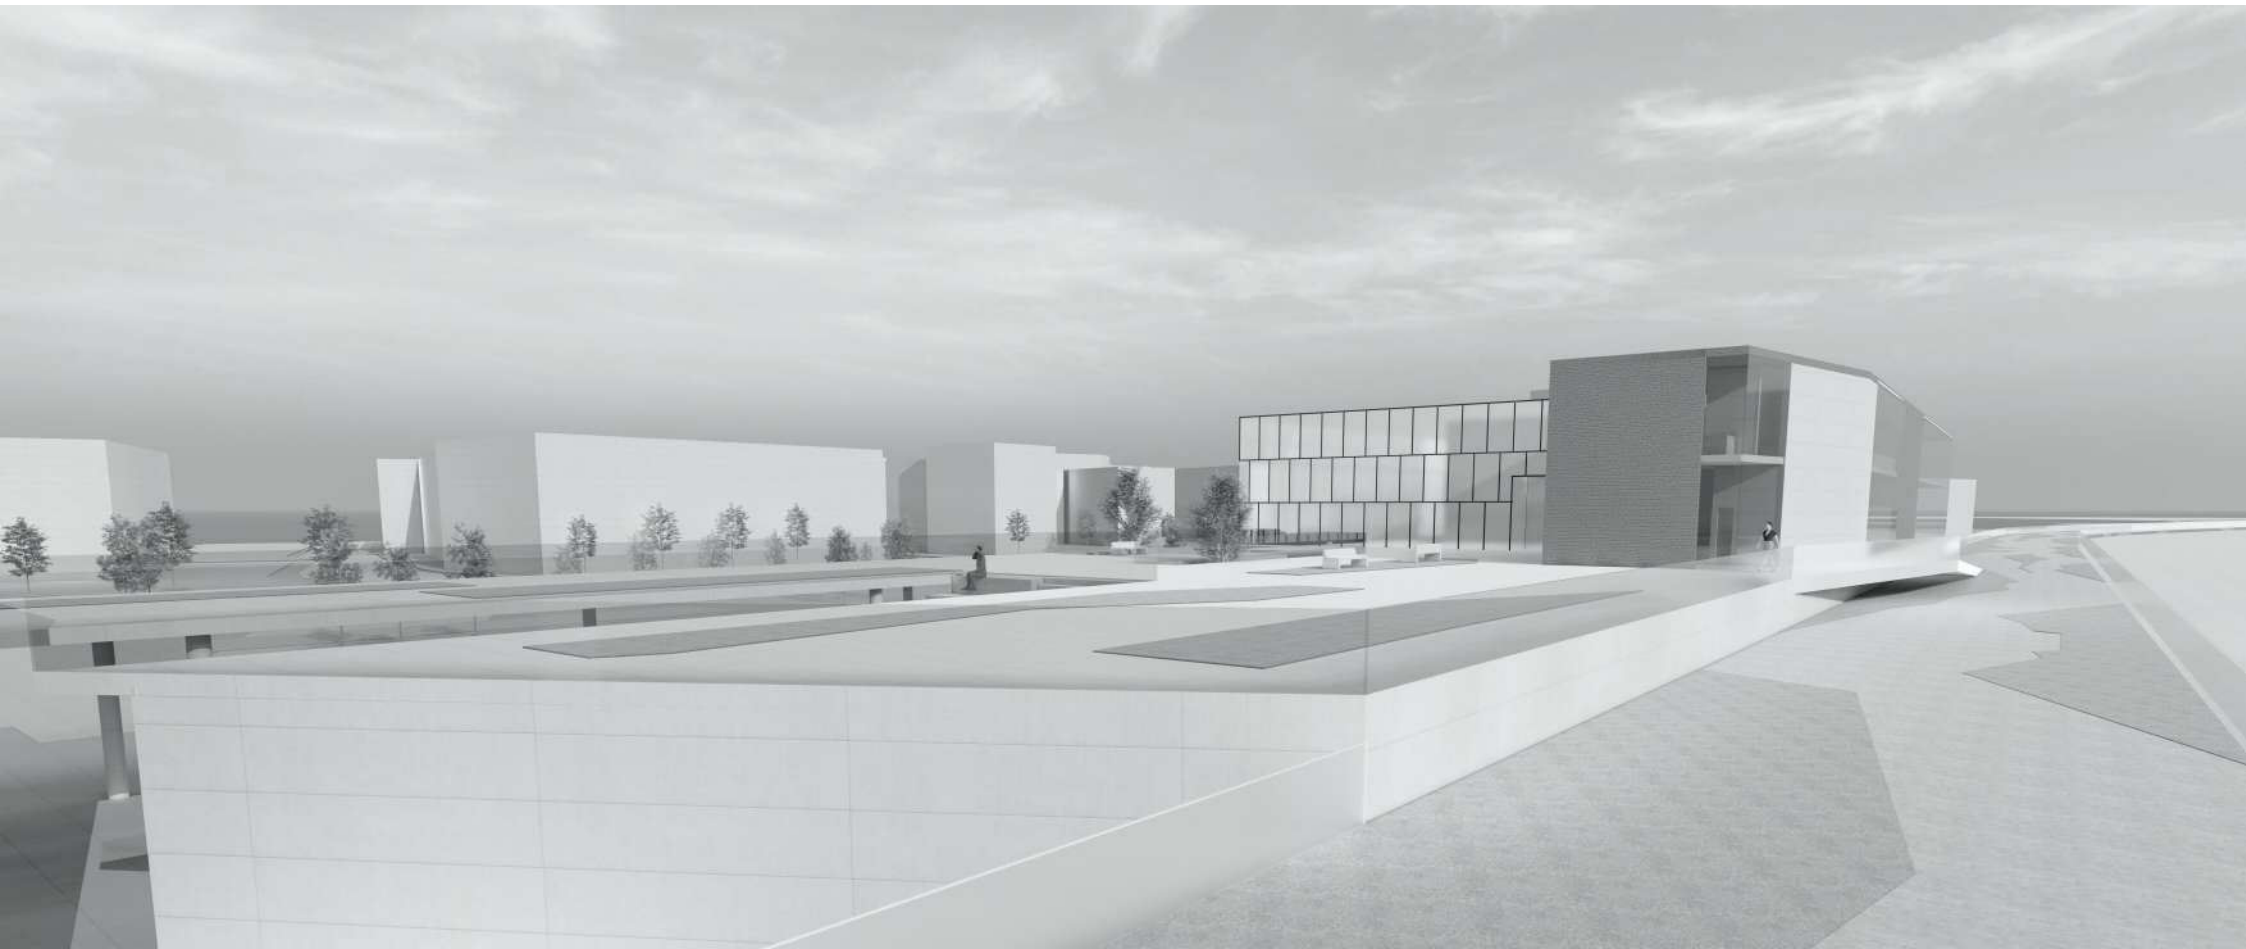

Den Ost und EZB Park verbindet ein „Railway Park“, welcher sich durch die Begrünung stillgelegter Schienen in den städtebaulichen Kontext passend einfügt.

In dessen Mitte erstreckt sich eine große Begrünung, vereint mit mit einem großartigem Theater. Dies alles findet direkt am Danziger Platz statt, was zu einer Aufwertung des generellen Erscheinungsbild des Stadtviertels sorgt.

TEILGRUNDRISS 1:50

Teilansicht

Fassadenschnitt

Teilschnitt 1

Teilschnitt 2

Grundriss
Schnittpunkt

E4

FRANKFURT UNIVERSITY OF APPLIED SCIENCES