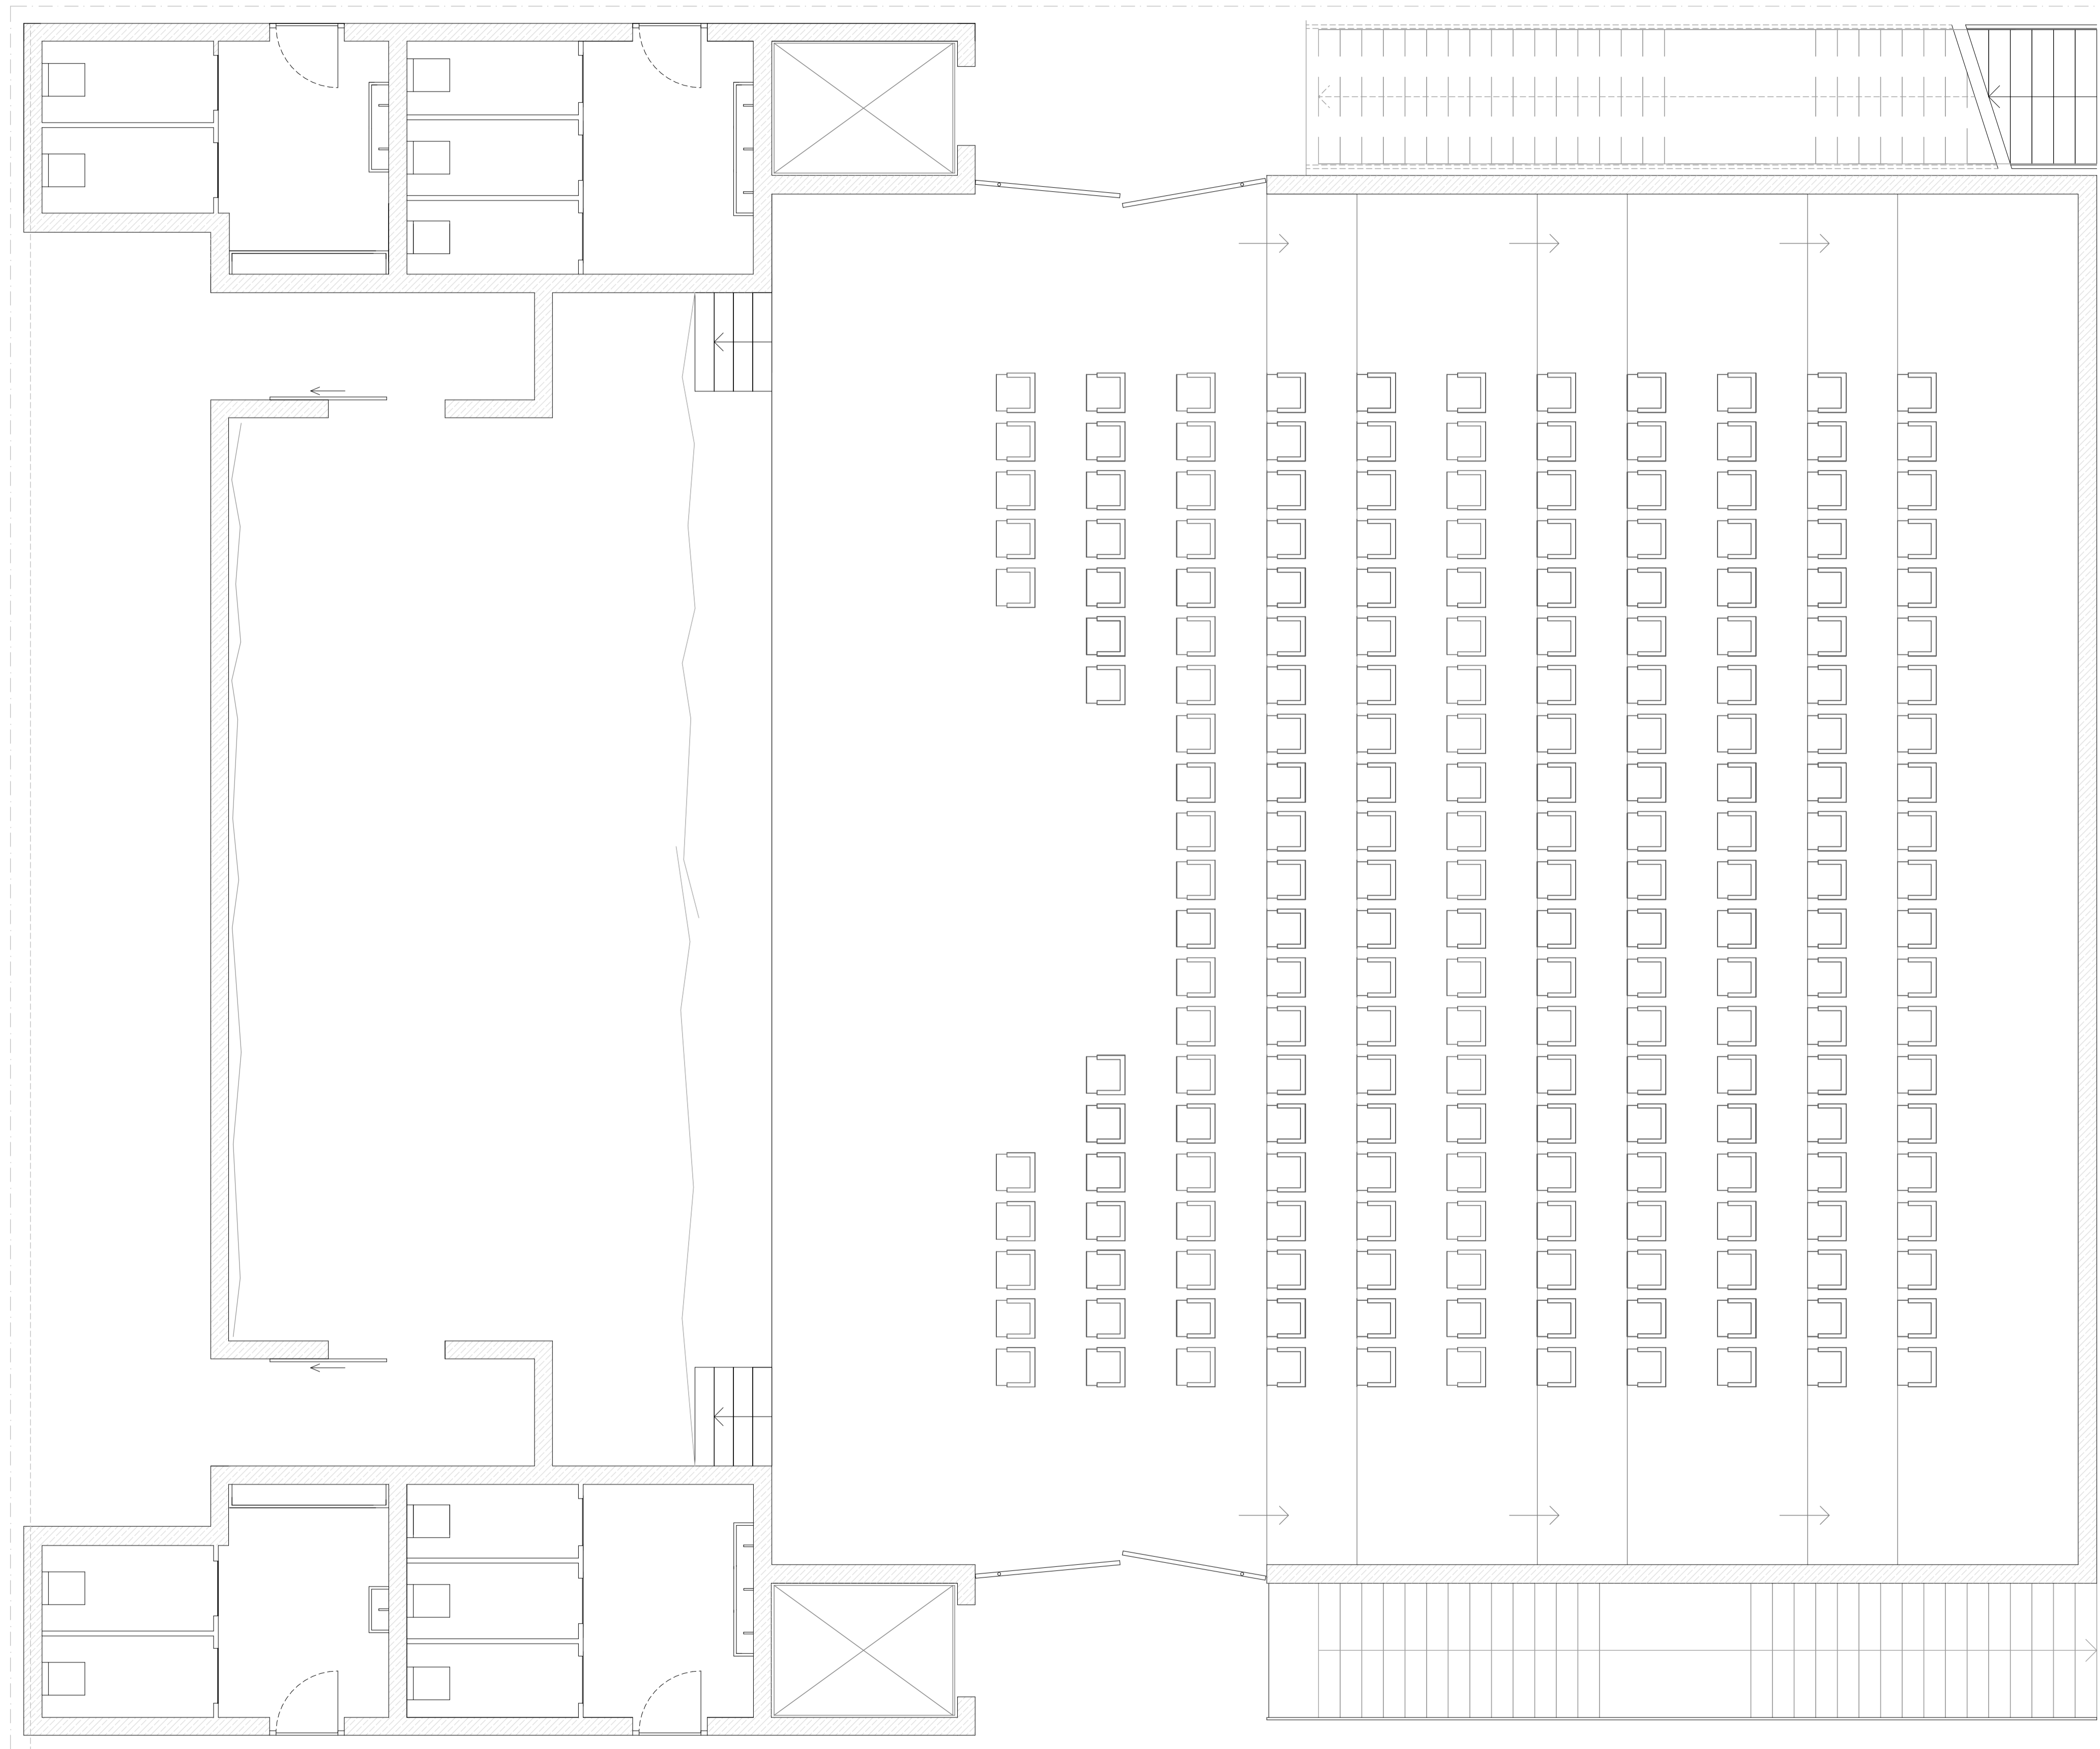

THE PARKS THEATRE THE PARKS THEATRE
 THE PARKS THEATRE THE PARKS THEATRE

Grundriss EG

Grundriss DG

Grundriss 2.OG

„The Parks Theater“ verbindet nicht nur den urbanen Stadtraum, mit der Kunst der Darstellung, sondern vereint Frankfurt in zwei seiner grünen Lungen.

Den Ost und EZB Park verbindet ein „Railway Park“, welcher sich durch die Begrünung stillgelegter Schienen in den städtebaulichen Kontext passend einfügt.

In dessen Mitte erstreckt sich eine große Begrünung, vereint mit mit einem großartigem Theater. Dies alles findet direkt am Danziger Platz statt, was zu einer Aufwertung des generellen Erscheinungsbild des Stadtviertels sorgt.

TEILGRUNDRISS 1:50

Teilansicht

Fassadenschnitt

Teilschnitt 1

Teilschnitt 2

Grundriss
Schnittpunkt

E4

FRANKFURT UNIVERSITY OF APPLIED SCIENCES