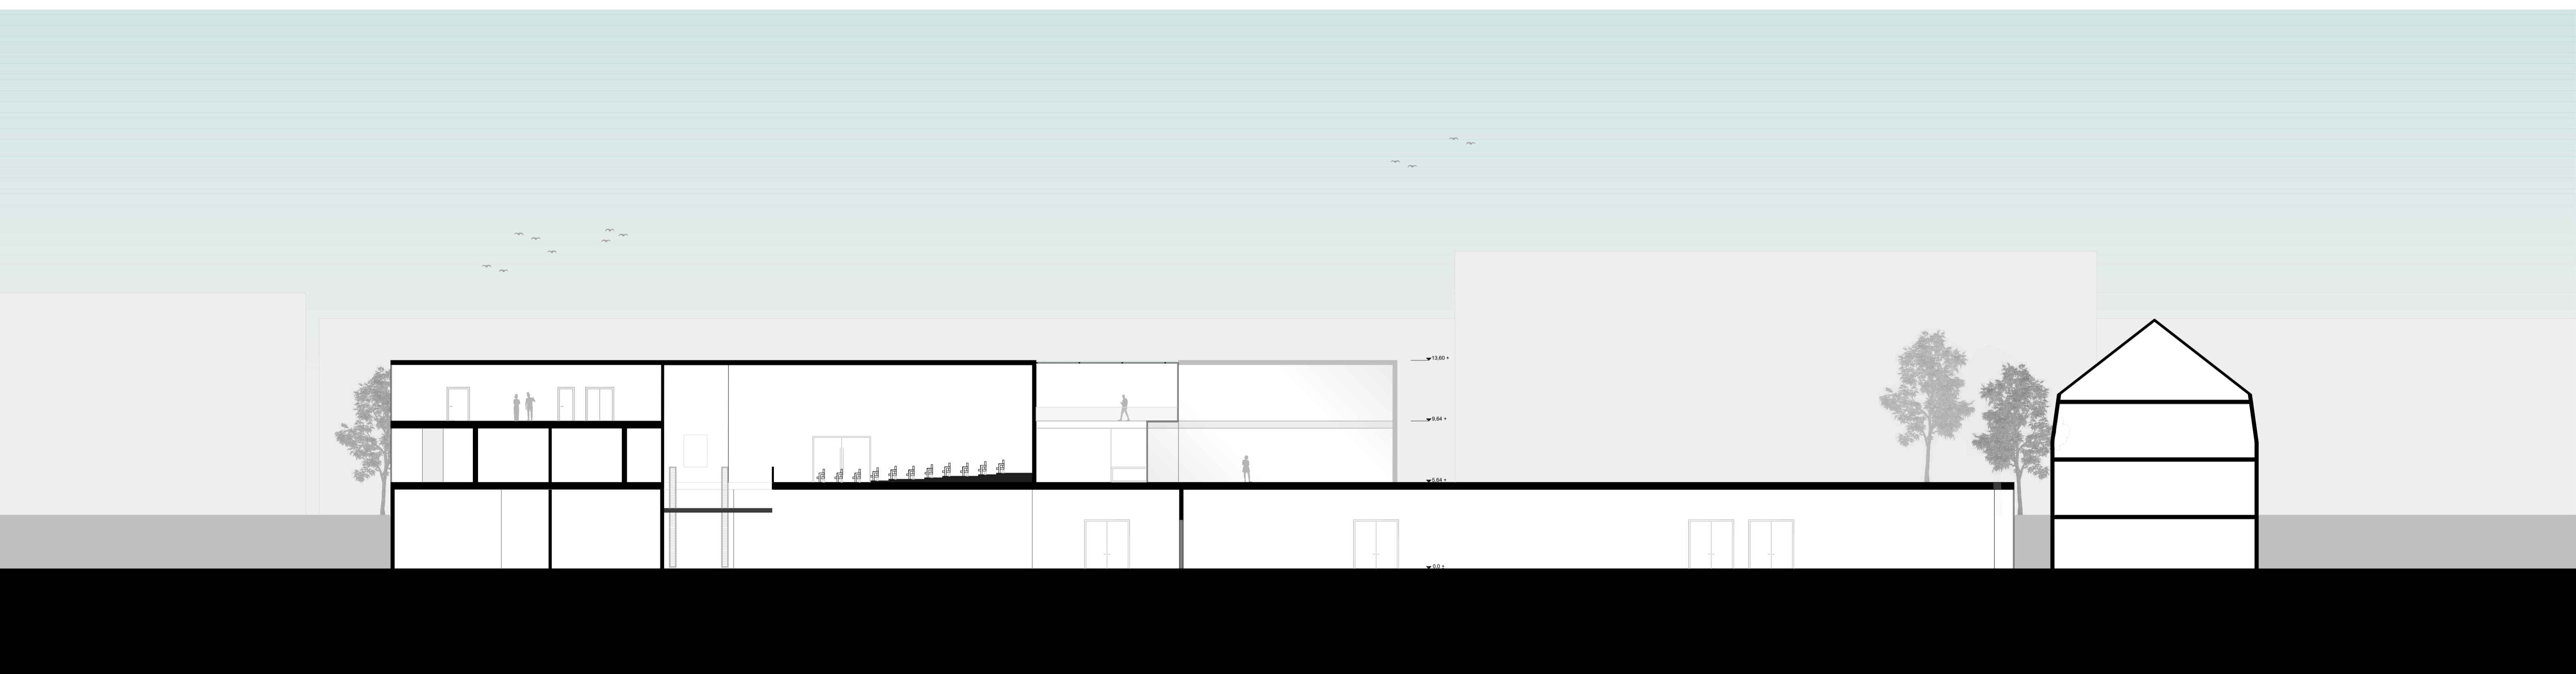

THE PARKS THEATRE THE PARKS THEATRE
 THE PARKS THEATRE THE PARKS THEATRE

Grundriss EG

Grundriss DG

Grundriss 2.OG

„The Parks Theater“ verbindet nicht nur den urbanen Stadtraum, mit der Kunst der Darstellung, sondern vereint Frankfurt in zwei seiner grünen Lungen.

Den Ost und EZB Park verbindet ein „Railway Park“, welcher sich durch die Begrünung stillgelegter Schienen in den städtebaulichen Kontext passend einfügt.

In dessen Mitte erstreckt sich eine große Begrünung, vereint mit mit einem großartigem Theater. Dies alles findet direkt am Danziger Platz statt, was zu einer Aufwertung des generellen Erscheinungsbild des Stadtviertels sorgt.

TEILGRUNDRISS 1:50

Teilansicht

Fassadenschnitt

Teilschnitt 1

Teilschnitt 2

Grundriss
Schnittpunkt

E4

FRANKFURT UNIVERSITY OF APPLIED SCIENCES