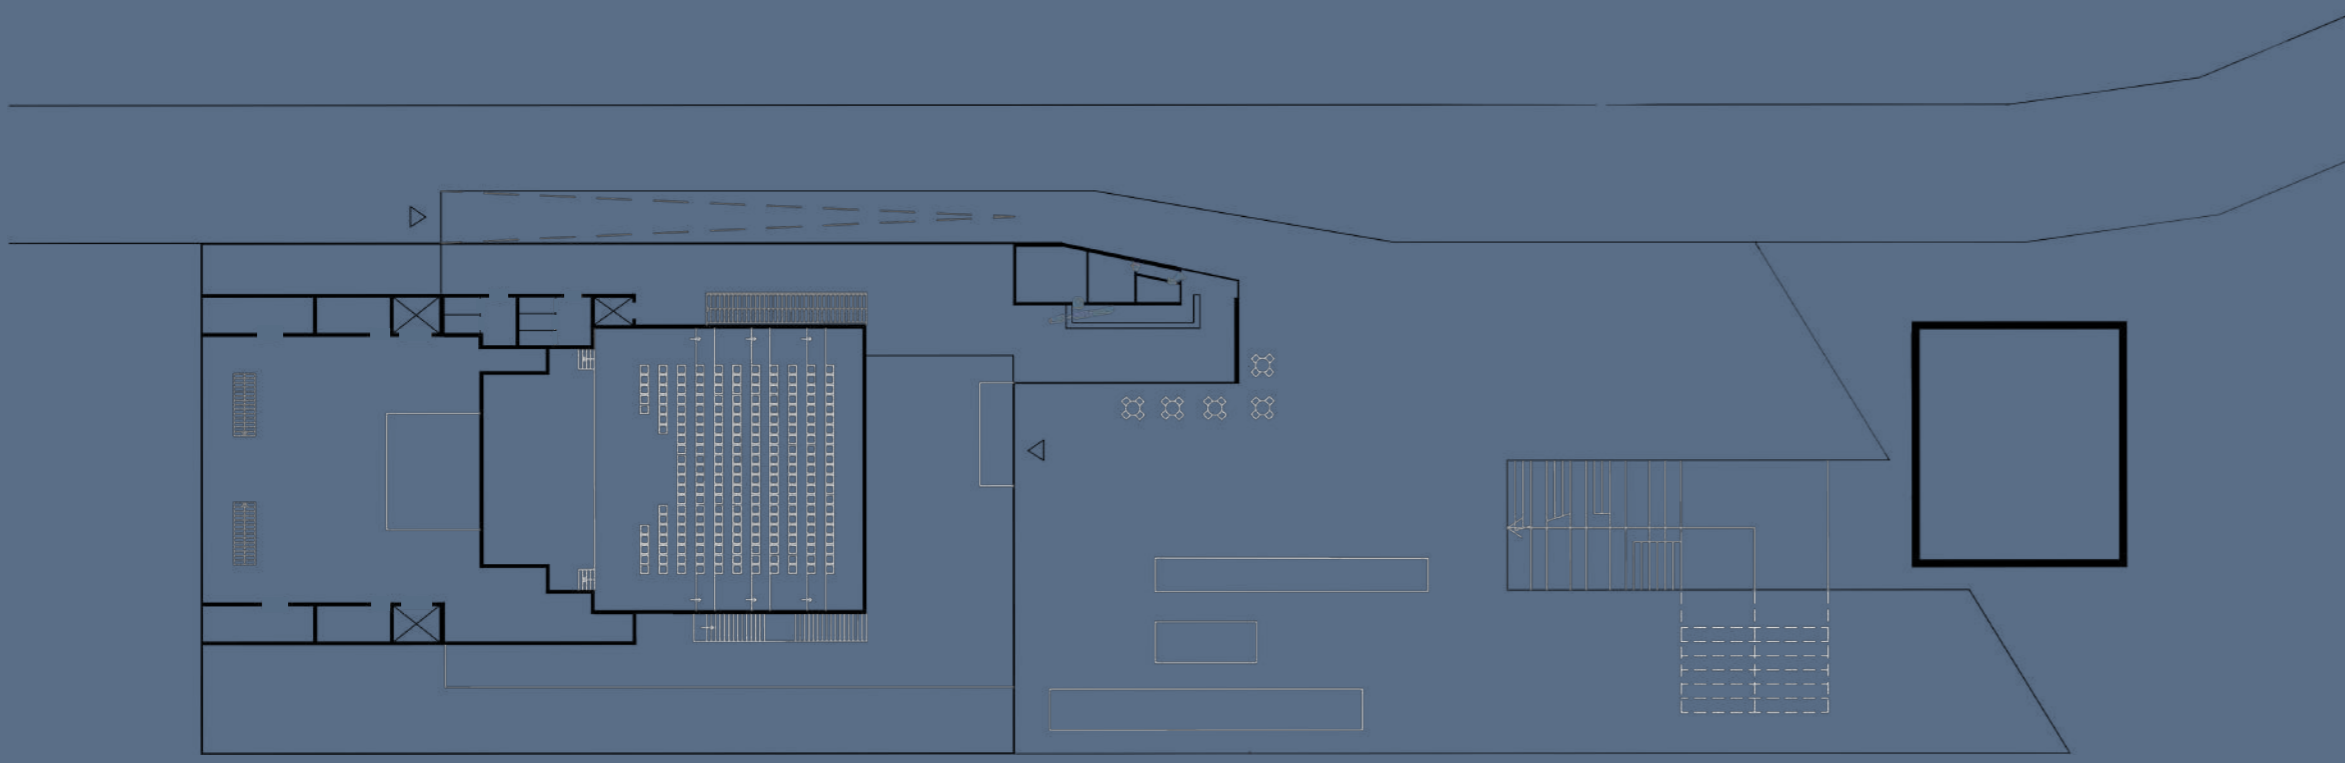

THE PARKS THEATRE THE PARKS THEATRE
 THE PARKS THEATRE THE PARKS THEATRE

Grundriss EG

Grundriss DG

Grundriss 2.OG

„The Parks Theater“ verbindet nicht nur den urbanen Stadtraum, mit der Kunst der Darstellung, sondern vereint Frankfurt in zwei seiner grünen Lungen.

Den Ost und EZB Park verbindet ein „Railway Park“, welcher sich durch die Begrünung stillgelegter Schienen in den städtebaulichen Kontext passend einfügt.

In dessen Mitte erstreckt sich eine große Begrünung, vereint mit mit einem großartigem Theater. Dies alles findet direkt am Danziger Platz statt, was zu einer Aufwertung des generellen Erscheinungsbild des Stadtviertels sorgt.

TEILGRUNDRISS 1:50

Teilansicht

Fassadenschnitt

Teilschnitt 1

Teilschnitt 2

Grundriss
Schnittpunkt

E4

FRANKFURT UNIVERSITY OF APPLIED SCIENCES