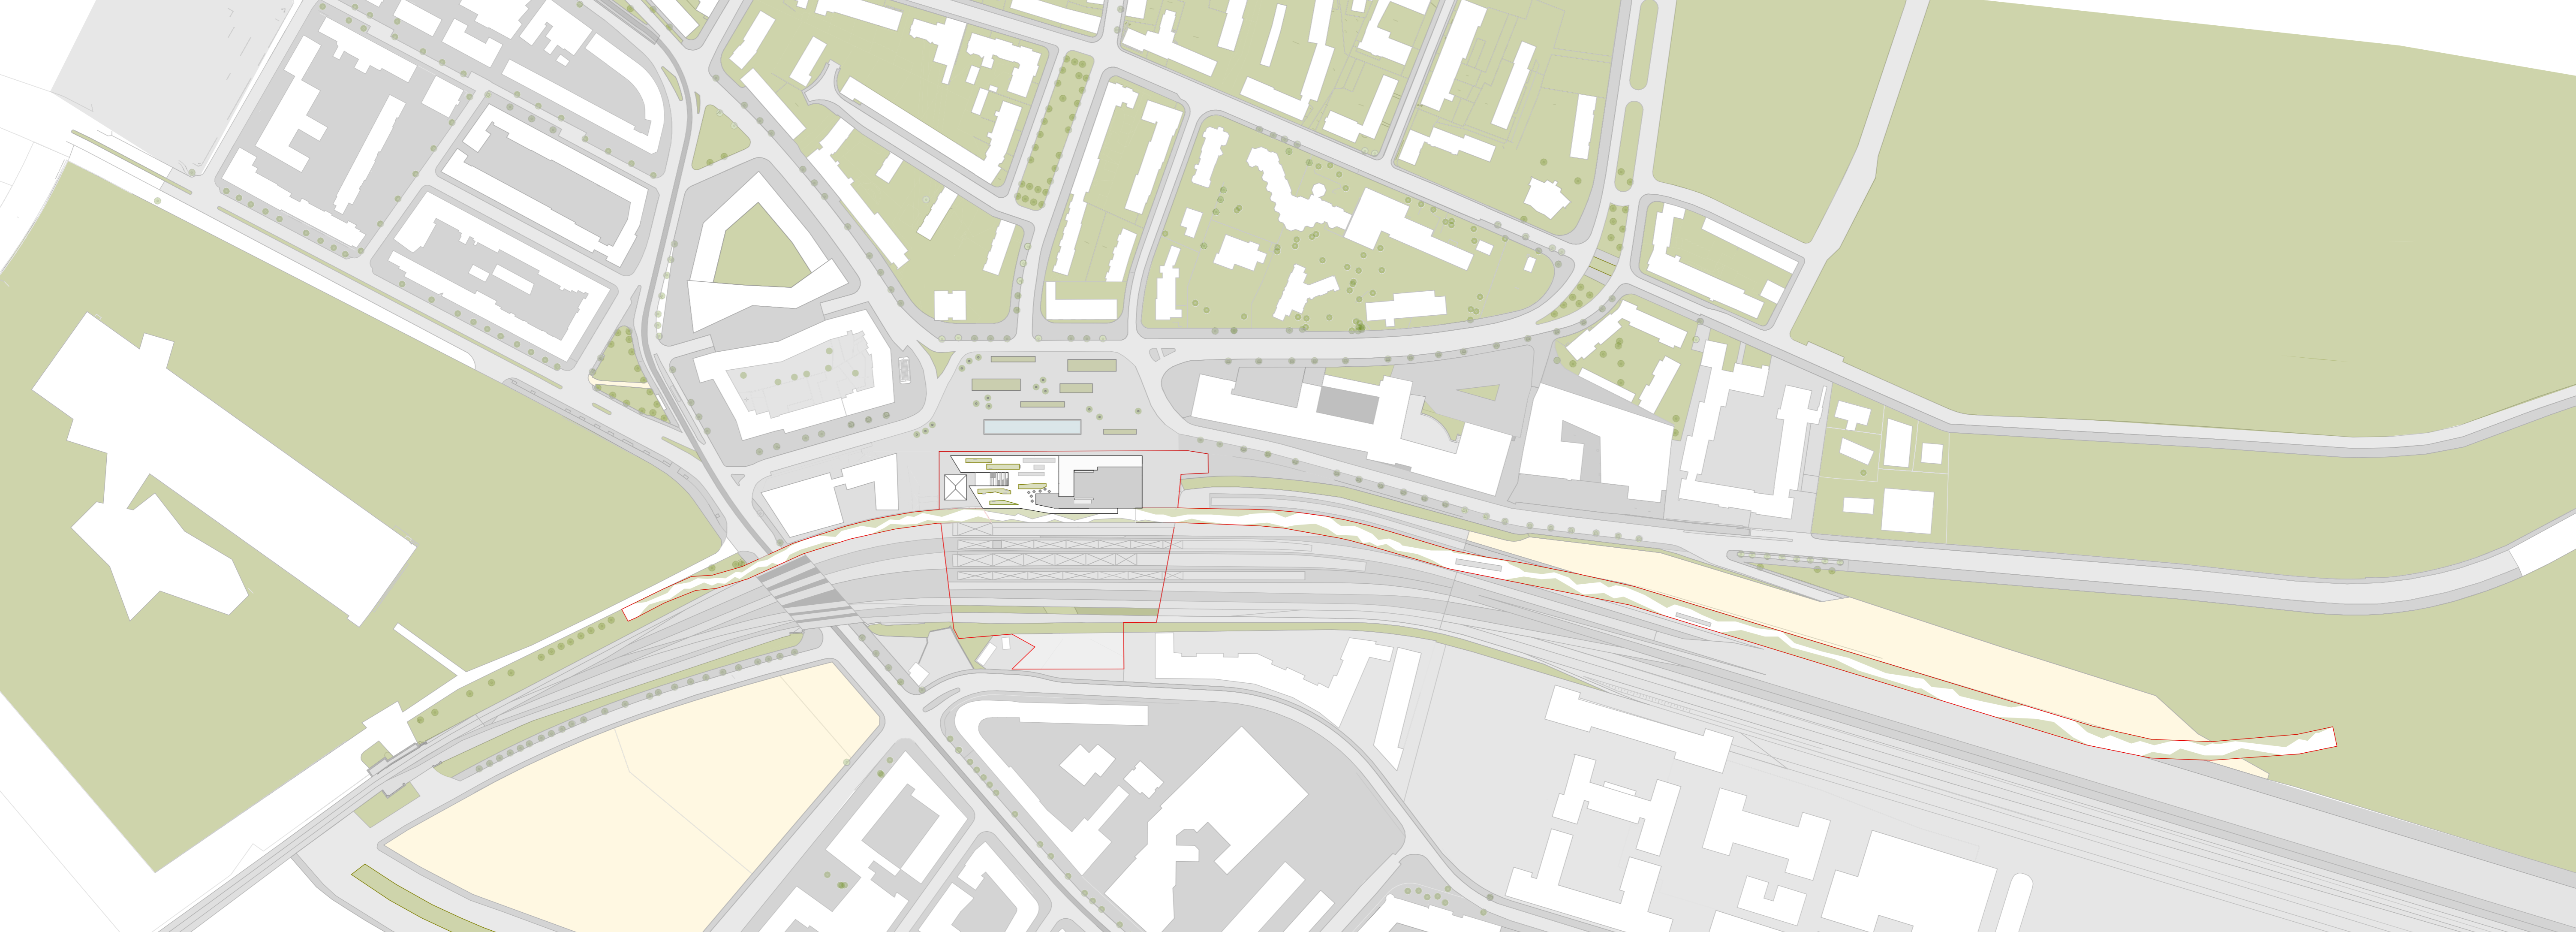

THE PARKS THEATRE THE PARKS THEATRE
 THE PARKS THEATRE THE PARKS THEATRE

Grundriss EG

Grundriss DG

Grundriss 2.OG

„The Parks Theater“ verbindet nicht nur den urbanen Stadtraum, mit der Kunst der Darstellung, sondern vereint Frankfurt in zwei seiner grünen Lungen.

Den Ost und EZB Park verbindet ein „Railway Park“, welcher sich durch die Begrünung stillgelegter Schienen in den städtebaulichen Kontext passend einfügt.

In dessen Mitte erstreckt sich eine große Begrünung, vereint mit mit einem großartigem Theater. Dies alles findet direkt am Danziger Platz statt, was zu einer Aufwertung des generellen Erscheinungsbild des Stadtviertels sorgt.

TEILGRUNDRISS 1:50

Teilansicht

Fassadenschnitt

Teilschnitt 1

Teilschnitt 2

Grundriss
Schnittpunkt

E4

FRANKFURT UNIVERSITY OF APPLIED SCIENCES