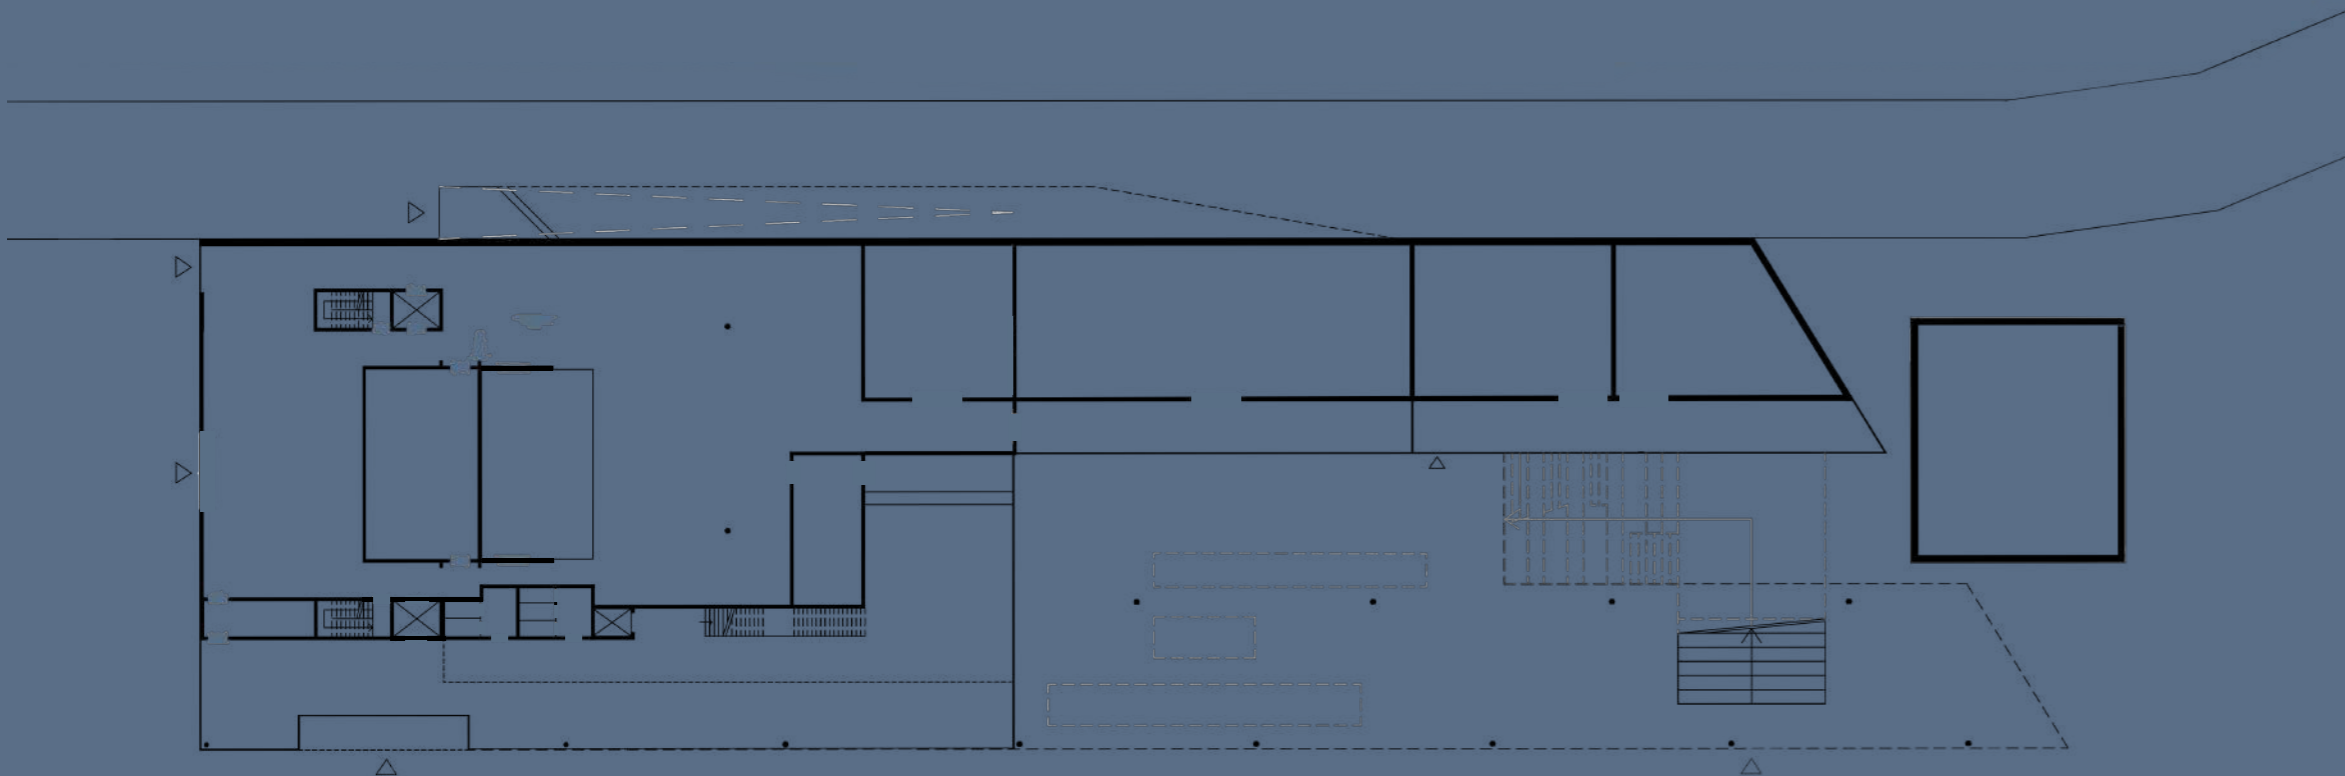

THE PARKS THEATRE THE PARKS THEATRE
 THE PARKS THEATRE THE PARKS THEATRE

Grundriss EG

Grundriss DG

Grundriss 2.OG

„The Parks Theater“ verbindet nicht nur den urbanen Stadtraum, mit der Kunst der Darstellung, sondern vereint Frankfurt in zwei seiner grünen Lungen.

Den Ost und EZB Park verbindet ein „Railway Park“, welcher sich durch die Begrünung stillgelegter Schienen in den städtebaulichen Kontext passend einfügt.

In dessen Mitte erstreckt sich eine große Begrünung, vereint mit mit einem großartigem Theater. Dies alles findet direkt am Danziger Platz statt, was zu einer Aufwertung des generellen Erscheinungsbild des Stadtviertels sorgt.

TEILGRUNDRISS 1:50

Teilansicht

Fassadenschnitt

Teilschnitt 1

Teilschnitt 2

Grundriss
Schnittpunkt

E4

FRANKFURT UNIVERSITY OF APPLIED SCIENCES