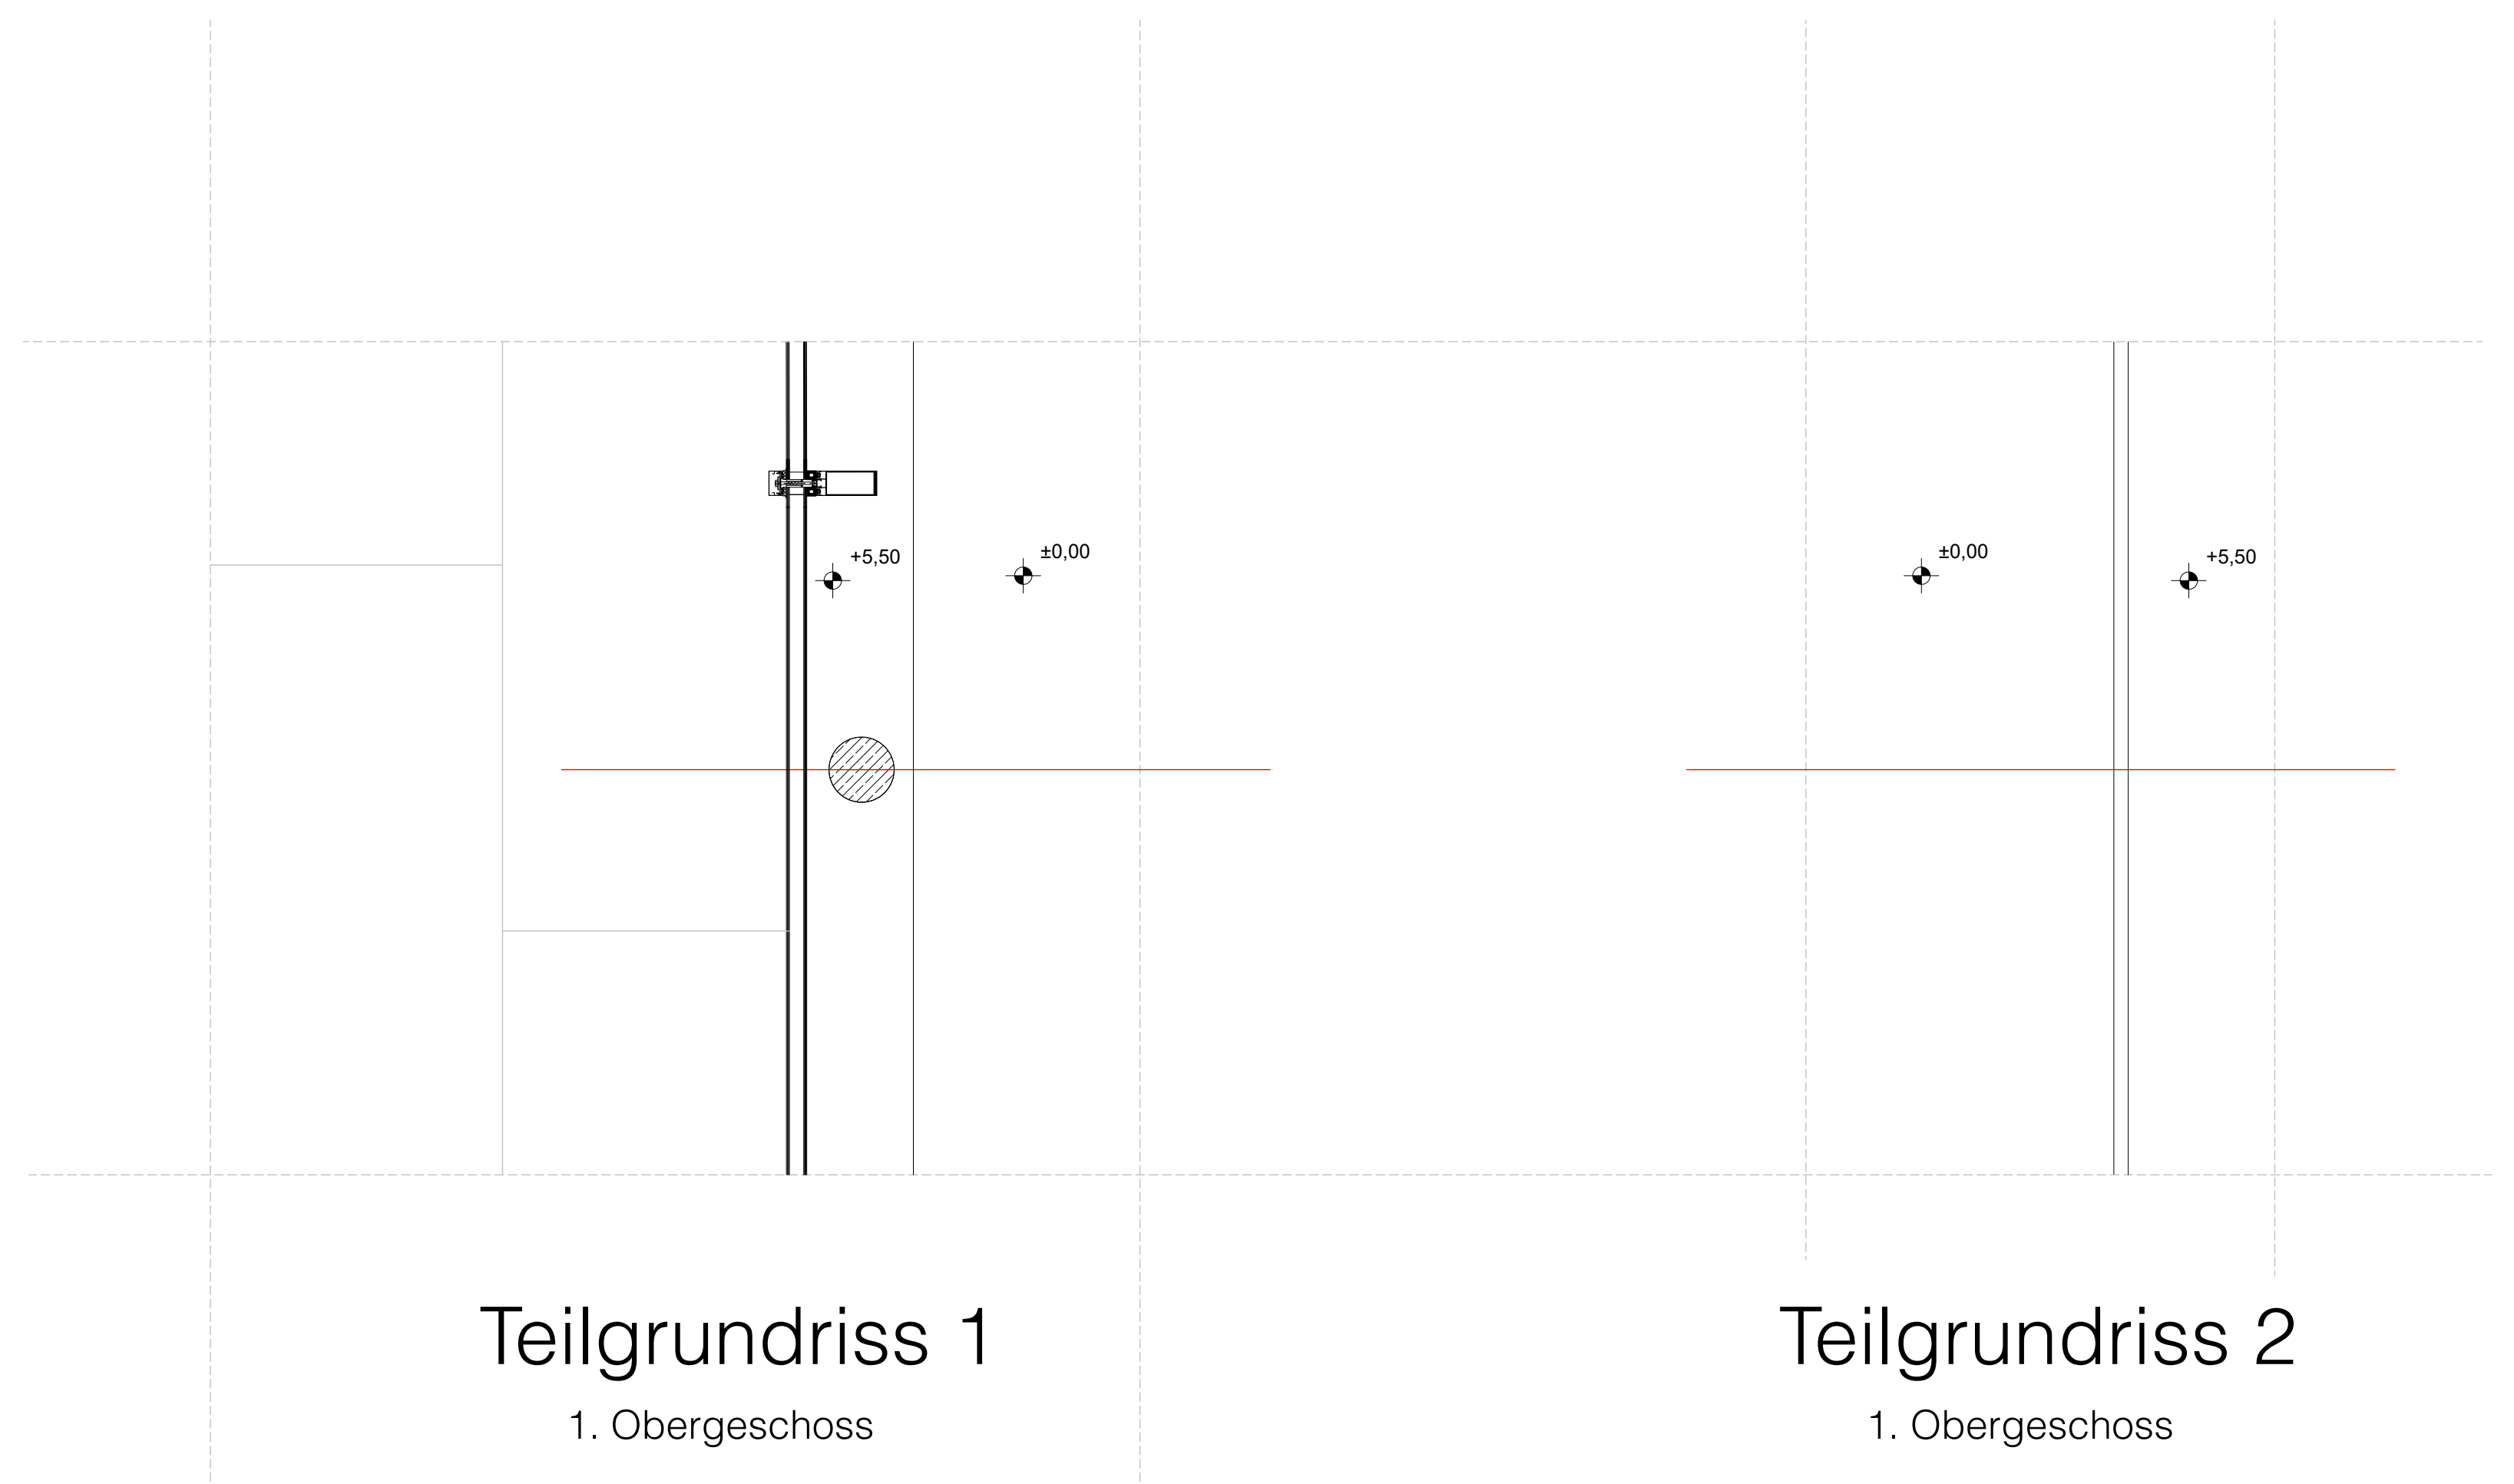

Den Ost und EZB Park verbindet ein „Railway Park“, welcher sich durch die Begrünung stillgelegter Schienen in den städtebaulichen Kontext passend einfügt.

In dessen Mitte erstreckt sich eine große Begrünung, vereint mit mit einem großartigem Theater. Dies alles findet direkt am Danziger Platz statt, was zu einer Aufwertung des generellen Erscheinungsbild des Stadtviertels sorgt.

TEILGRUNDRISS 1:50

Teilansicht

Fassadenschnitt

Teilschnitt 1

Teilschnitt 2

Grundriss
Schnittpunkt

E4

FRANKFURT UNIVERSITY OF APPLIED SCIENCES