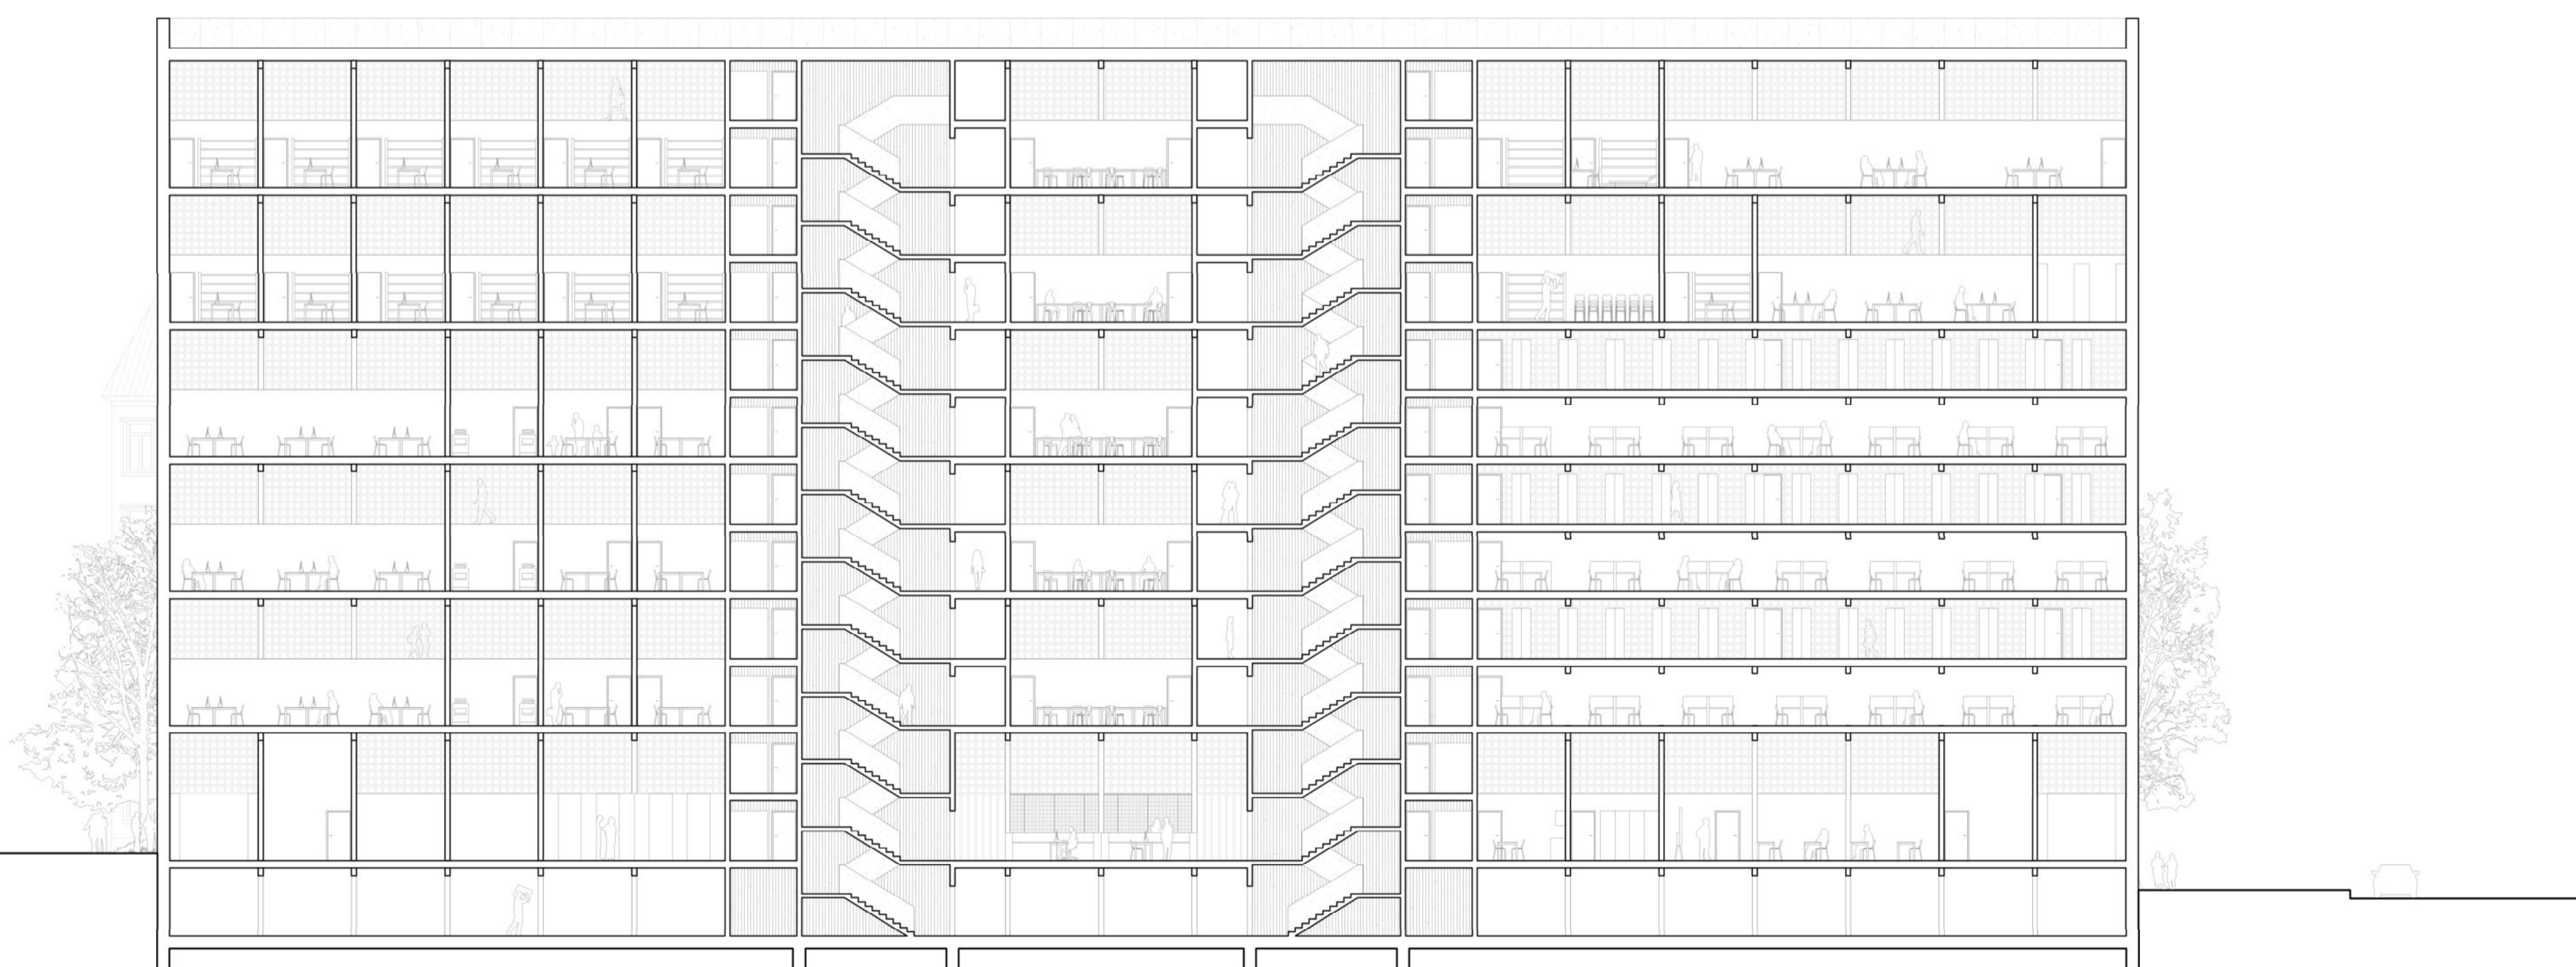

E7 ENDABGABE // Landesbibliothek Kunst Design Architektur // Prof. Gies
Fabian Schmidt // 1071232 // 22.02.2022 // WS 2021_22

OG 1

OG 2

Ansicht Ost

Schnitt C

OG 3

OG 4

Ansicht West

Schnitt D

Ansicht Nord

Schnitt A

Schnitt B