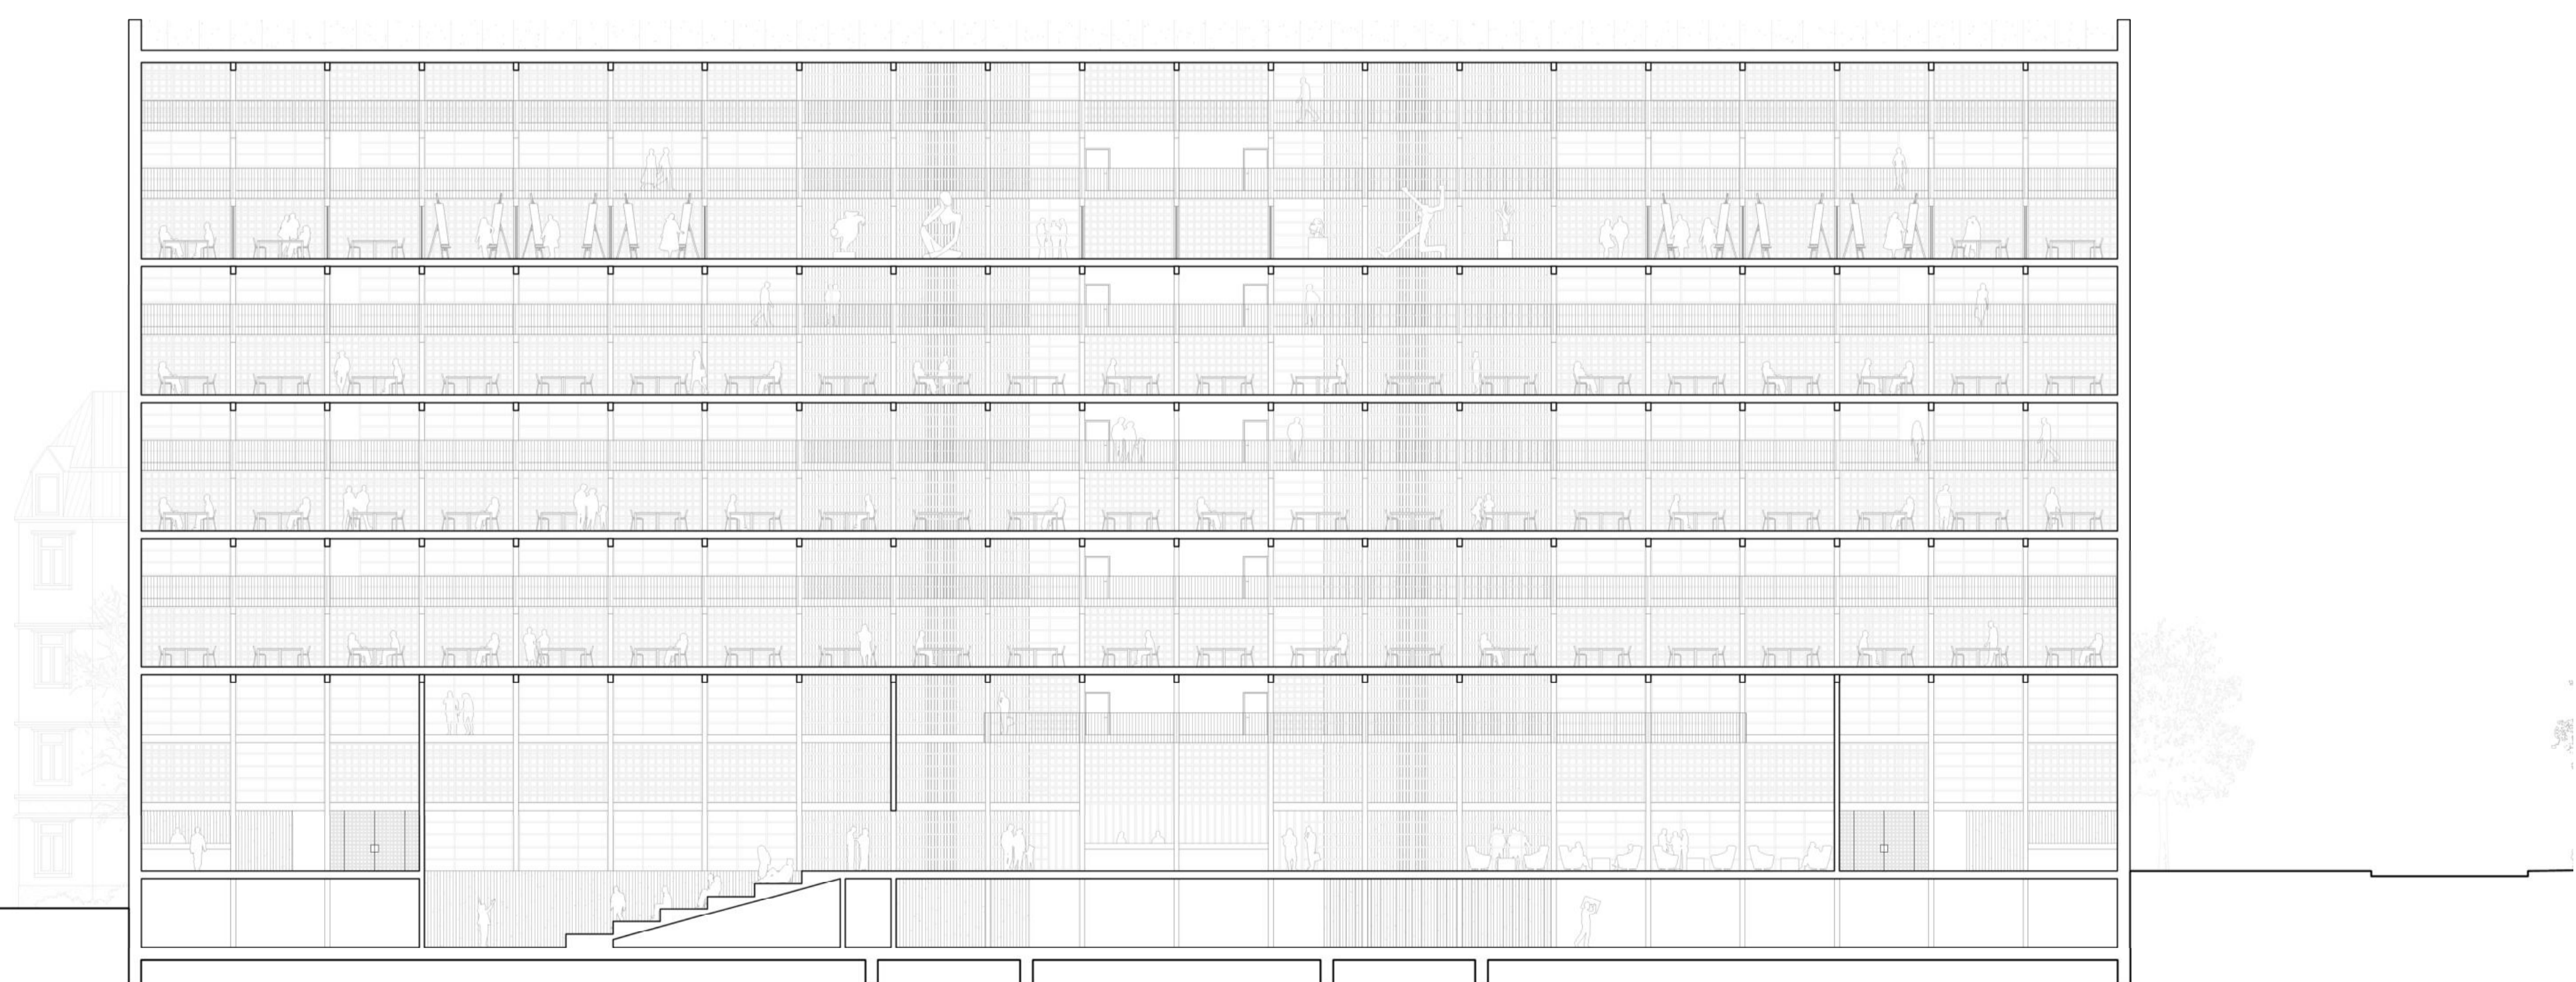

E7 ENDABGABE // Landesbibliothek Kunst Design Architektur // Prof. Gies
Fabian Schmidt // 1071232 // 22.02.2022 // WS 2021_22

OG 1

OG 2

Ansicht Ost

Schnitt C

OG 3

OG 4

Ansicht West

Schnitt D

Ansicht Nord

Schnitt A

Schnitt B