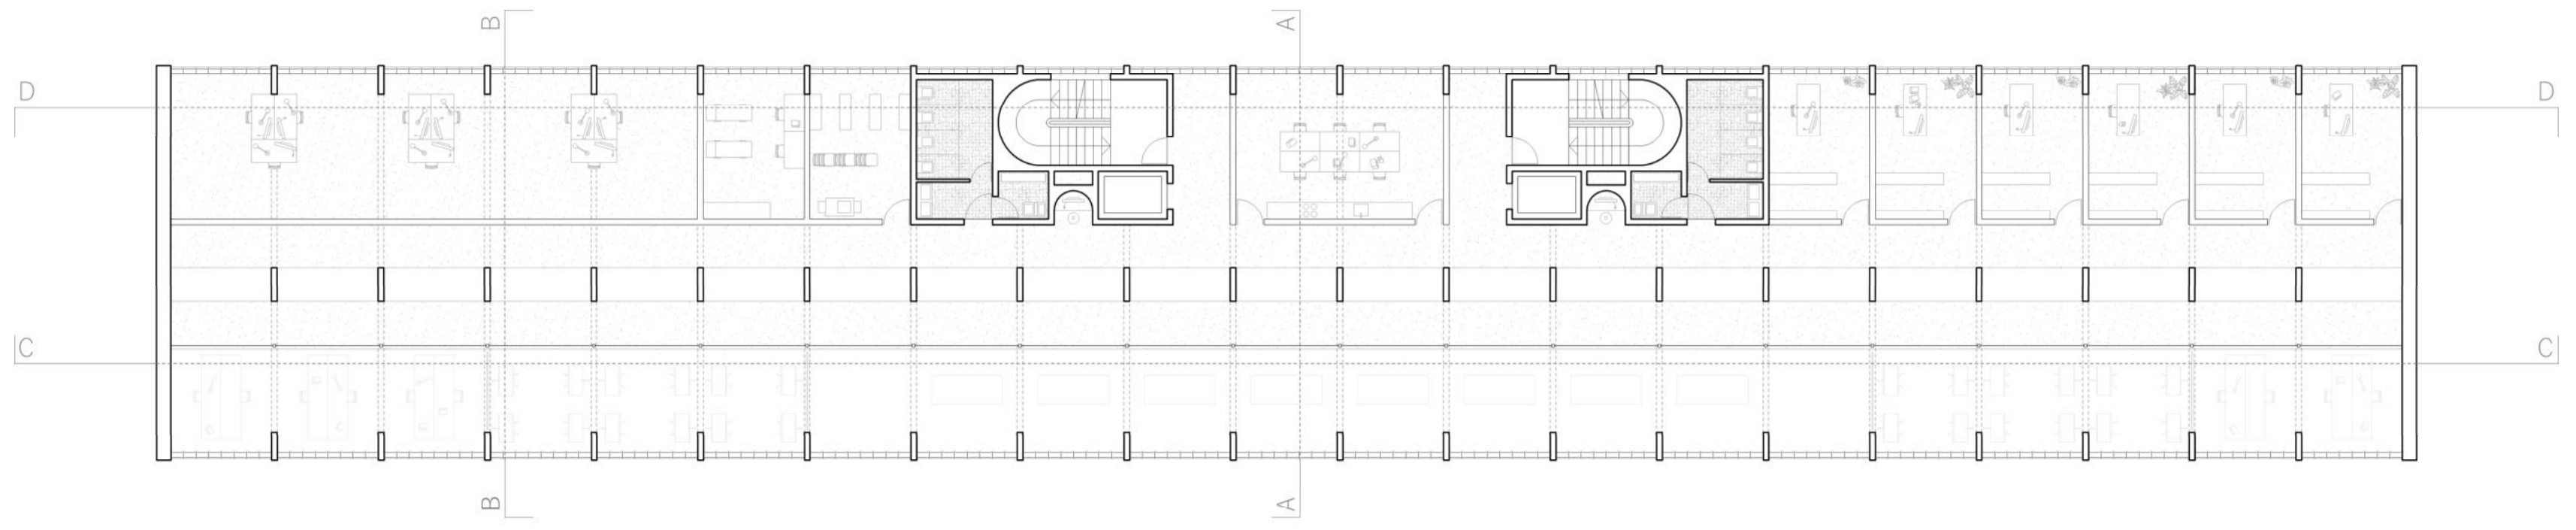

E7 ENDABGABE // Landesbibliothek Kunst Design Architektur // Prof. Gies
Fabian Schmidt // 1071232 // 22.02.2022 // WS 2021_22

OG 1

OG 2

Ansicht Ost

Schnitt C

OG 3

OG 4

Ansicht West

Schnitt D

Ansicht Nord

Schnitt A

Schnitt B