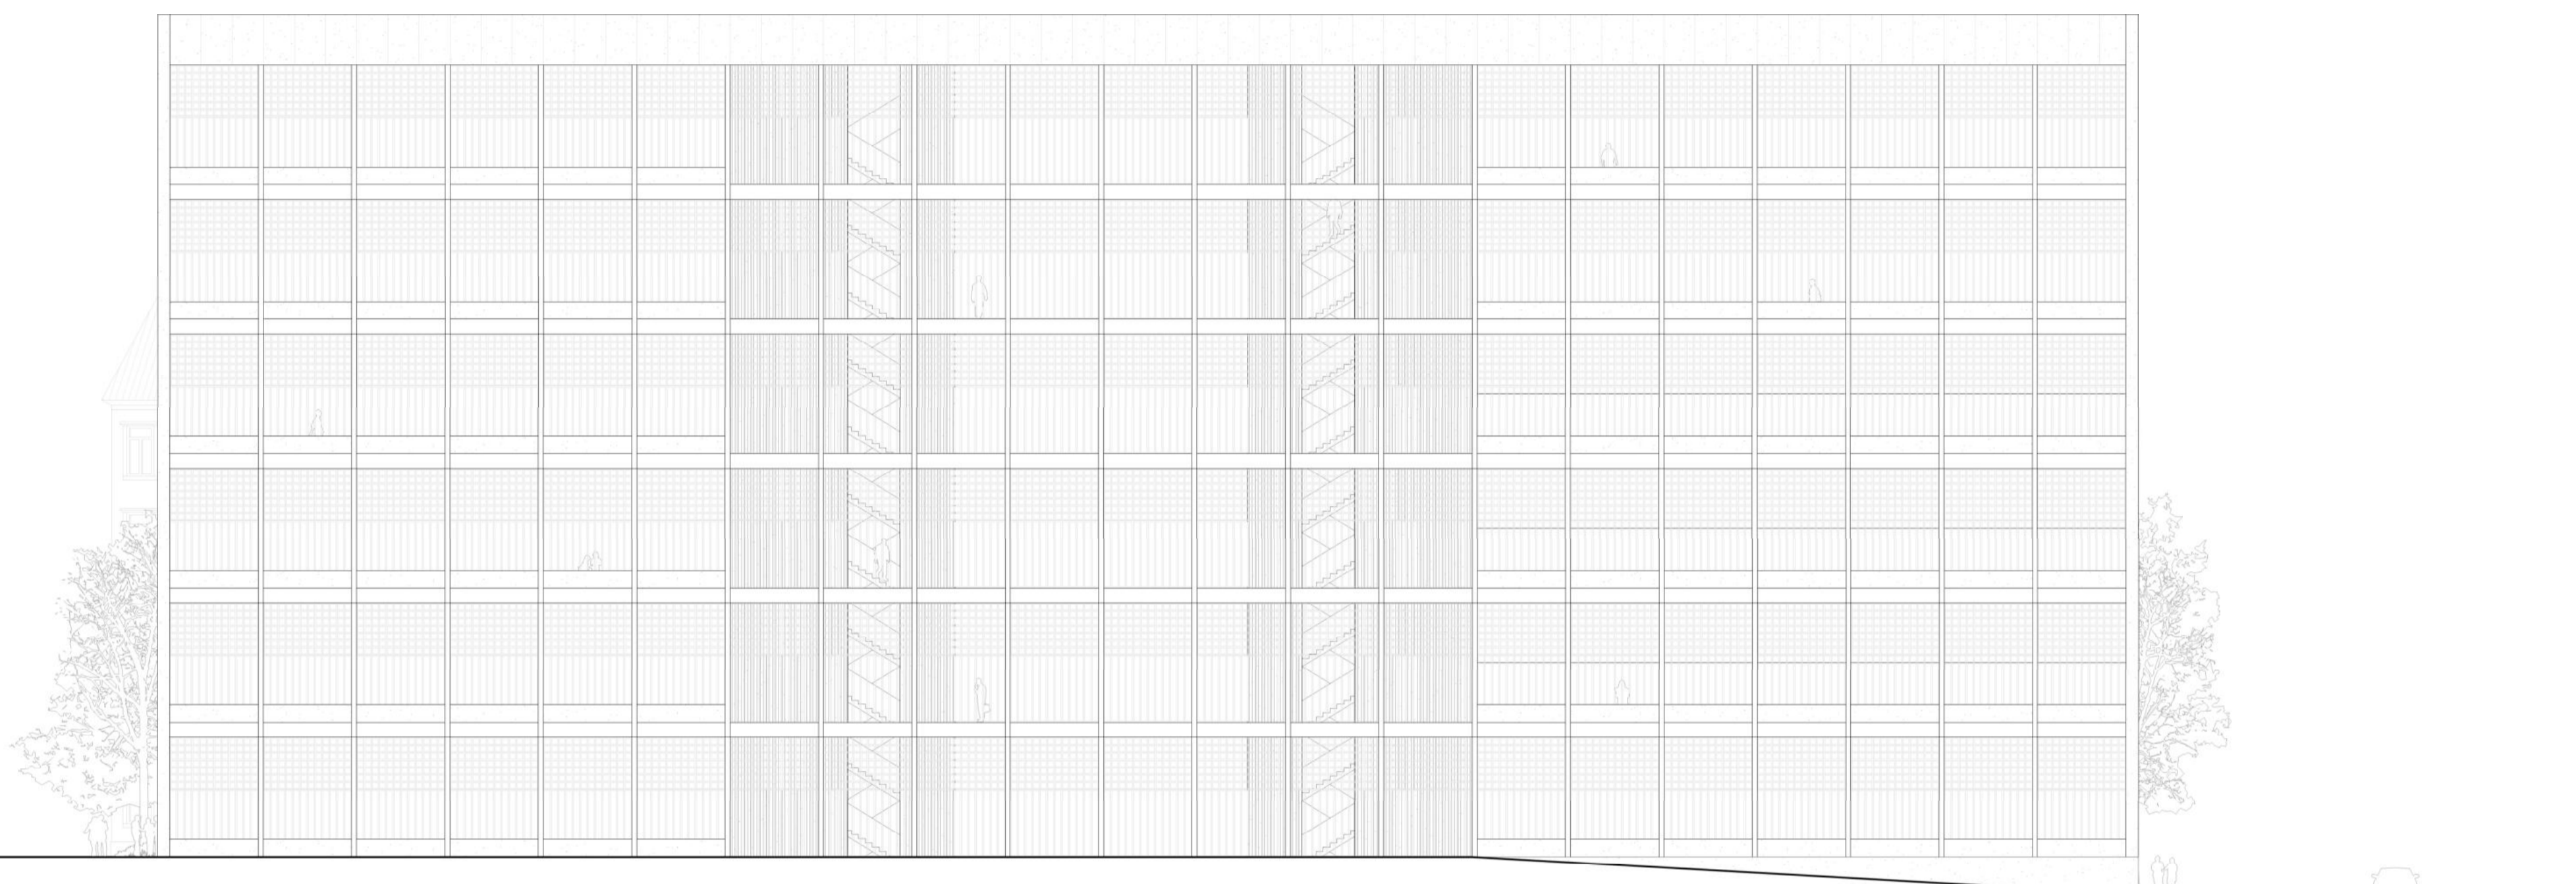

E7 ENDABGABE // Landesbibliothek Kunst Design Architektur // Prof. Gies
Fabian Schmidt // 1071232 // 22.02.2022 // WS 2021_22

OG 1

OG 2

Ansicht Ost

Schnitt C

OG 3

OG 4

Ansicht West

Schnitt D

Ansicht Nord

Schnitt A

Schnitt B