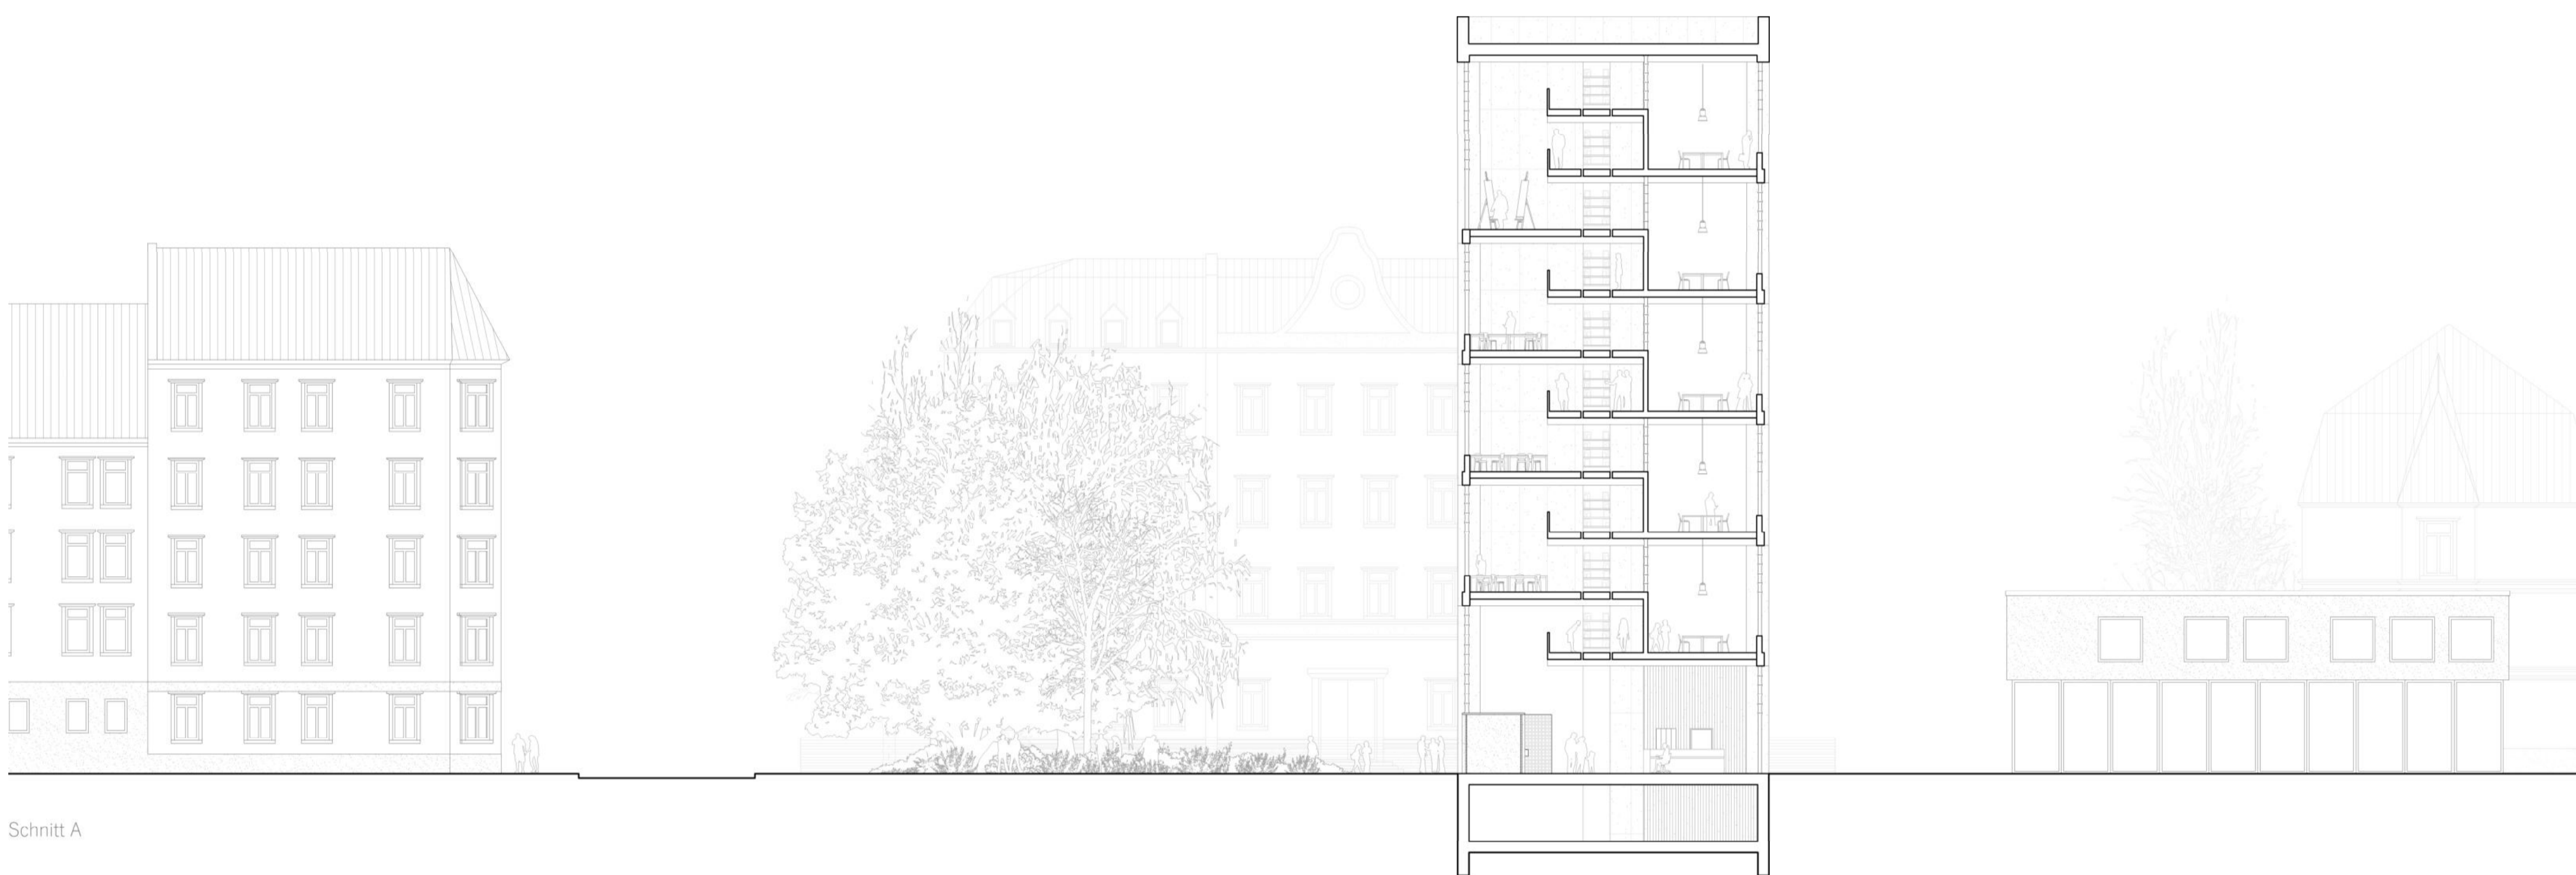

E7 ENDABGABE // Landesbibliothek Kunst Design Architektur // Prof. Gies
Fabian Schmidt // 1071232 // 22.02.2022 // WS 2021_22

OG 1

OG 2

Ansicht Ost

Schnitt C

OG 3

OG 4

Ansicht West

Schnitt D

Ansicht Nord

Schnitt A

Schnitt B