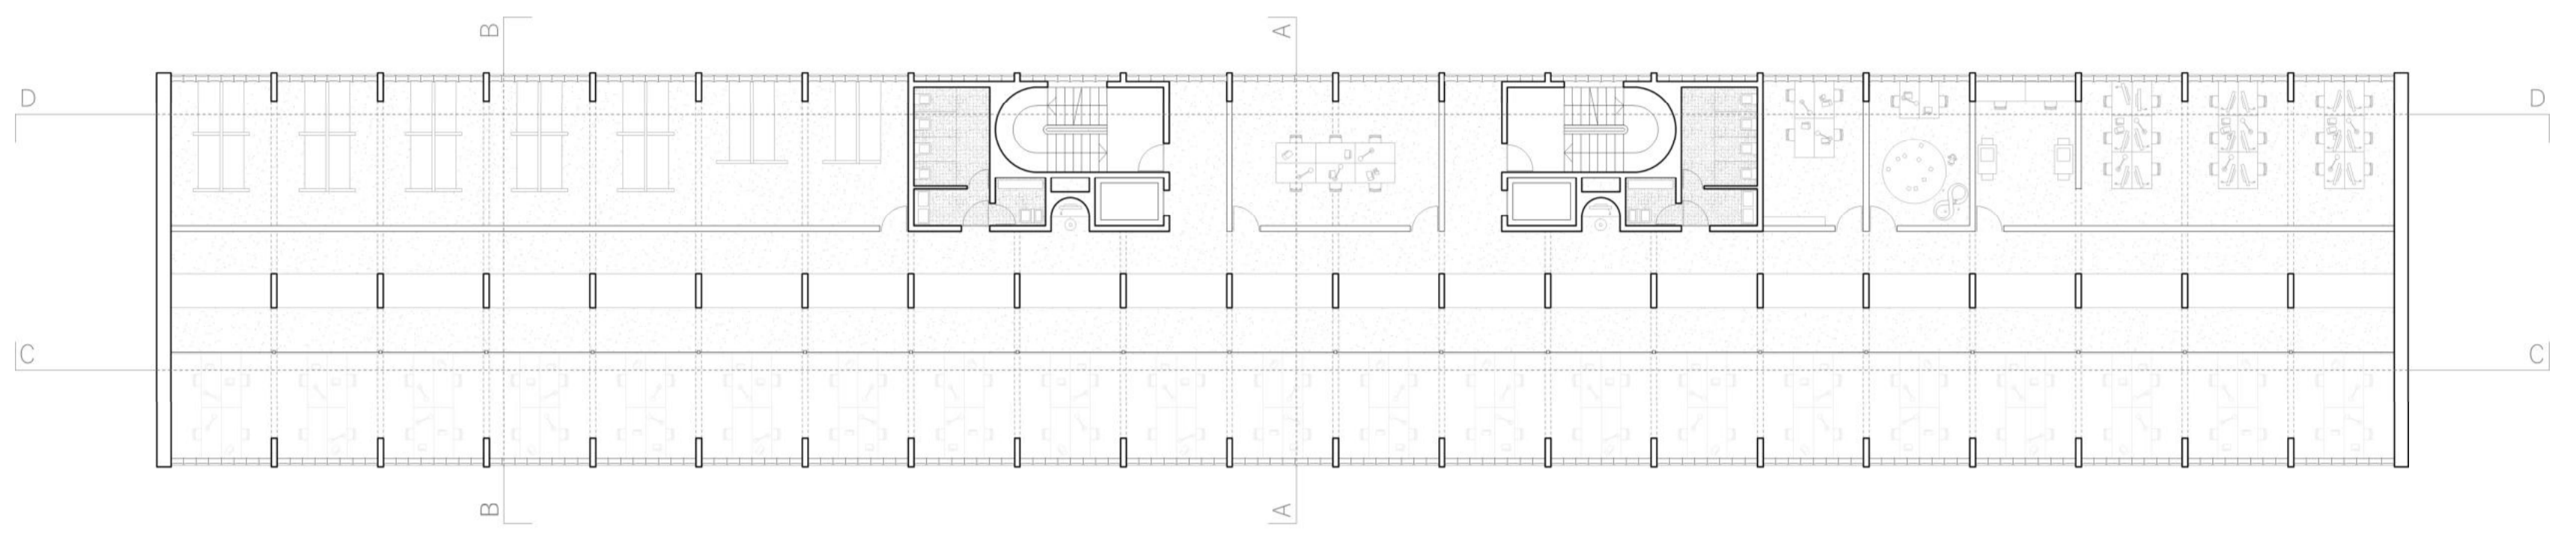

E7 ENDABGABE // Landesbibliothek Kunst Design Architektur // Prof. Gies
Fabian Schmidt // 1071232 // 22.02.2022 // WS 2021_22

OG 1

OG 2

Ansicht Ost

Schnitt C

OG 3

OG 4

Ansicht West

Schnitt D

Ansicht Nord

Schnitt A

Schnitt B