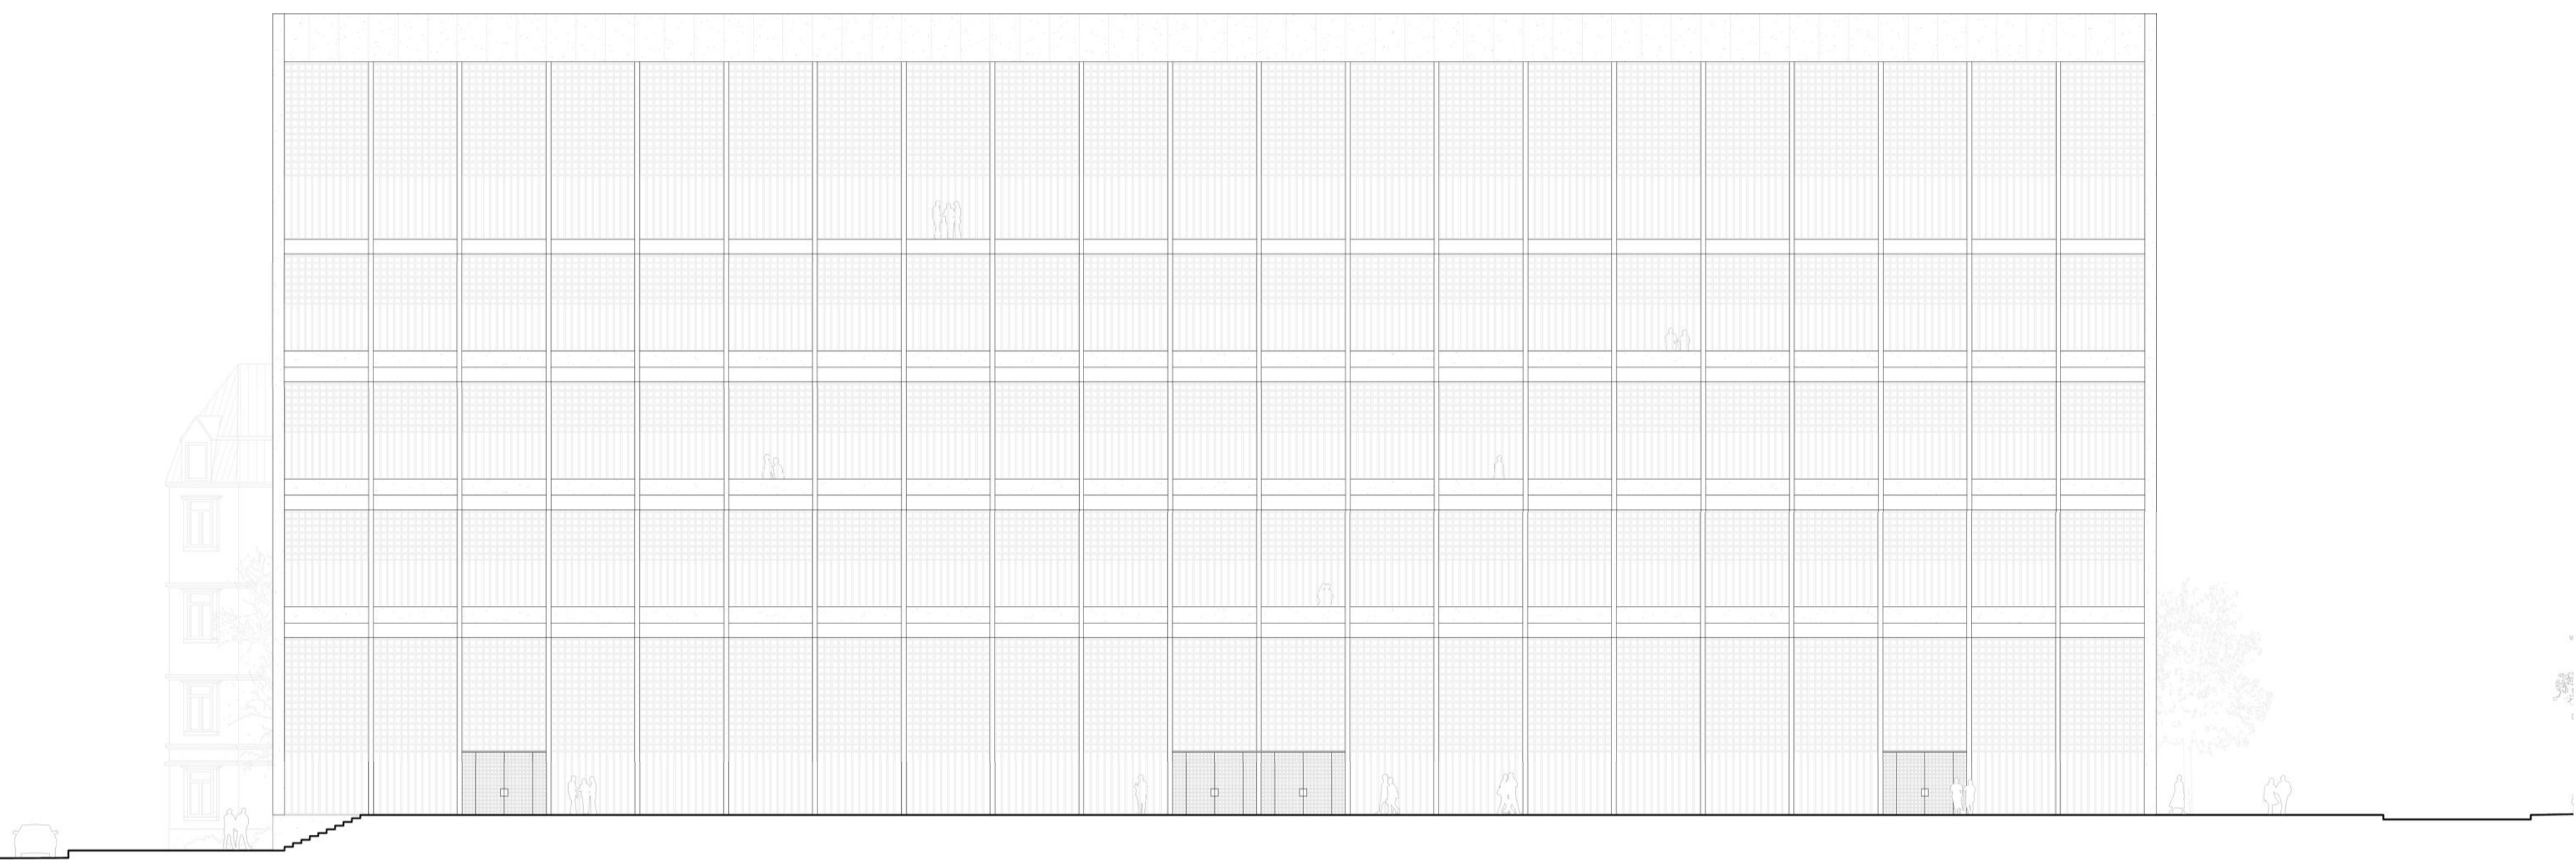

E7 ENDABGABE // Landesbibliothek Kunst Design Architektur // Prof. Gies
Fabian Schmidt // 1071232 // 22.02.2022 // WS 2021_22

OG 1

OG 2

Ansicht Ost

Schnitt C

OG 3

OG 4

Ansicht West

Schnitt D

Ansicht Nord

Schnitt A

Schnitt B