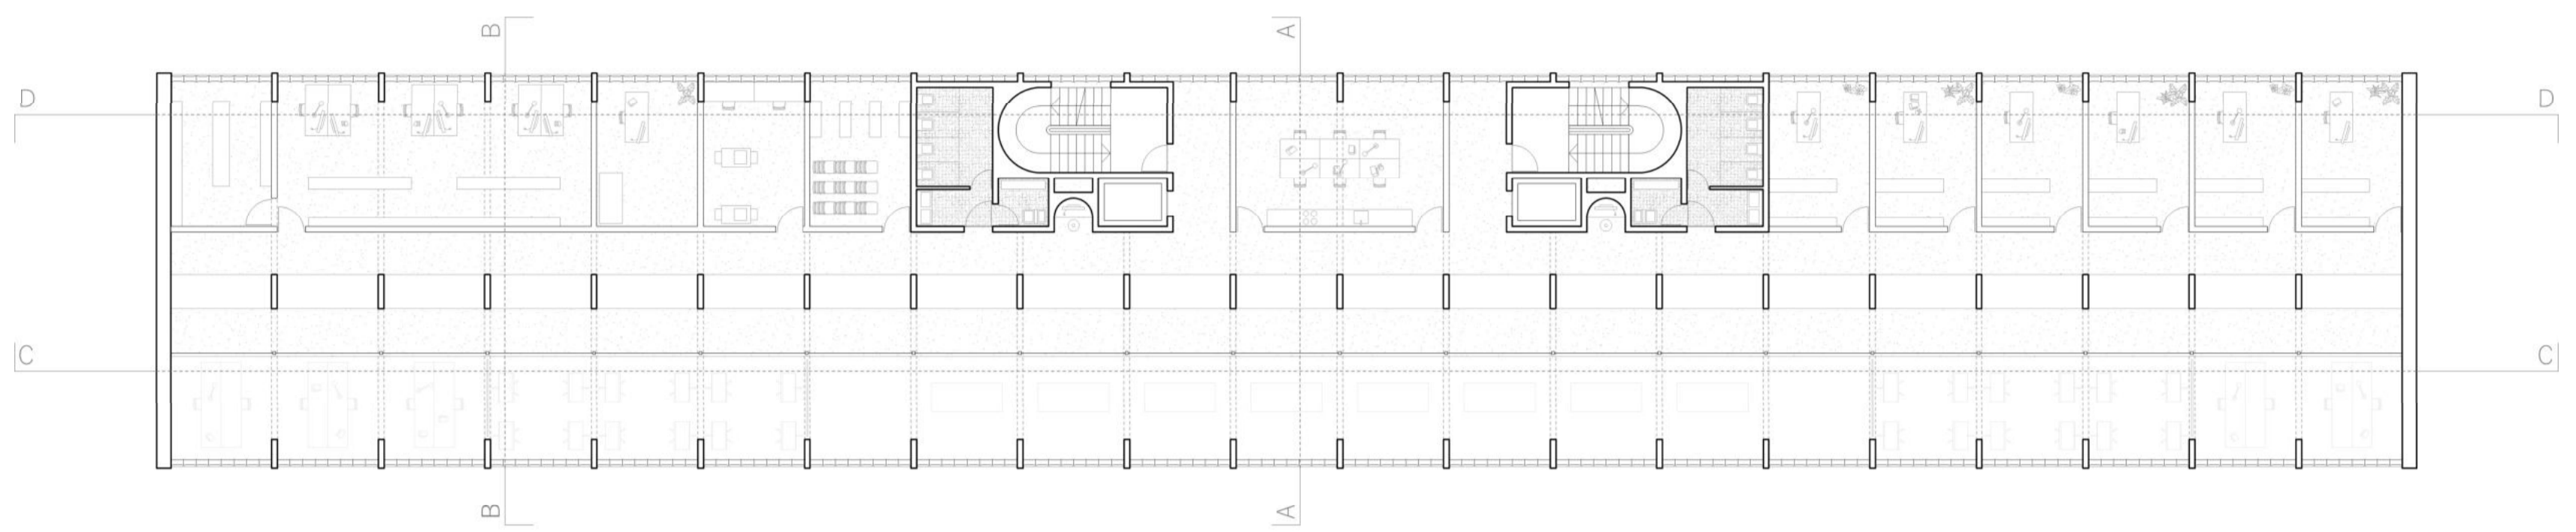

E7 ENDABGABE // Landesbibliothek Kunst Design Architektur // Prof. Gies
Fabian Schmidt // 1071232 // 22.02.2022 // WS 2021_22

OG 1

OG 2

Ansicht Ost

Schnitt C

OG 3

OG 4

Ansicht West

Schnitt D

Ansicht Nord

Schnitt A

Schnitt B