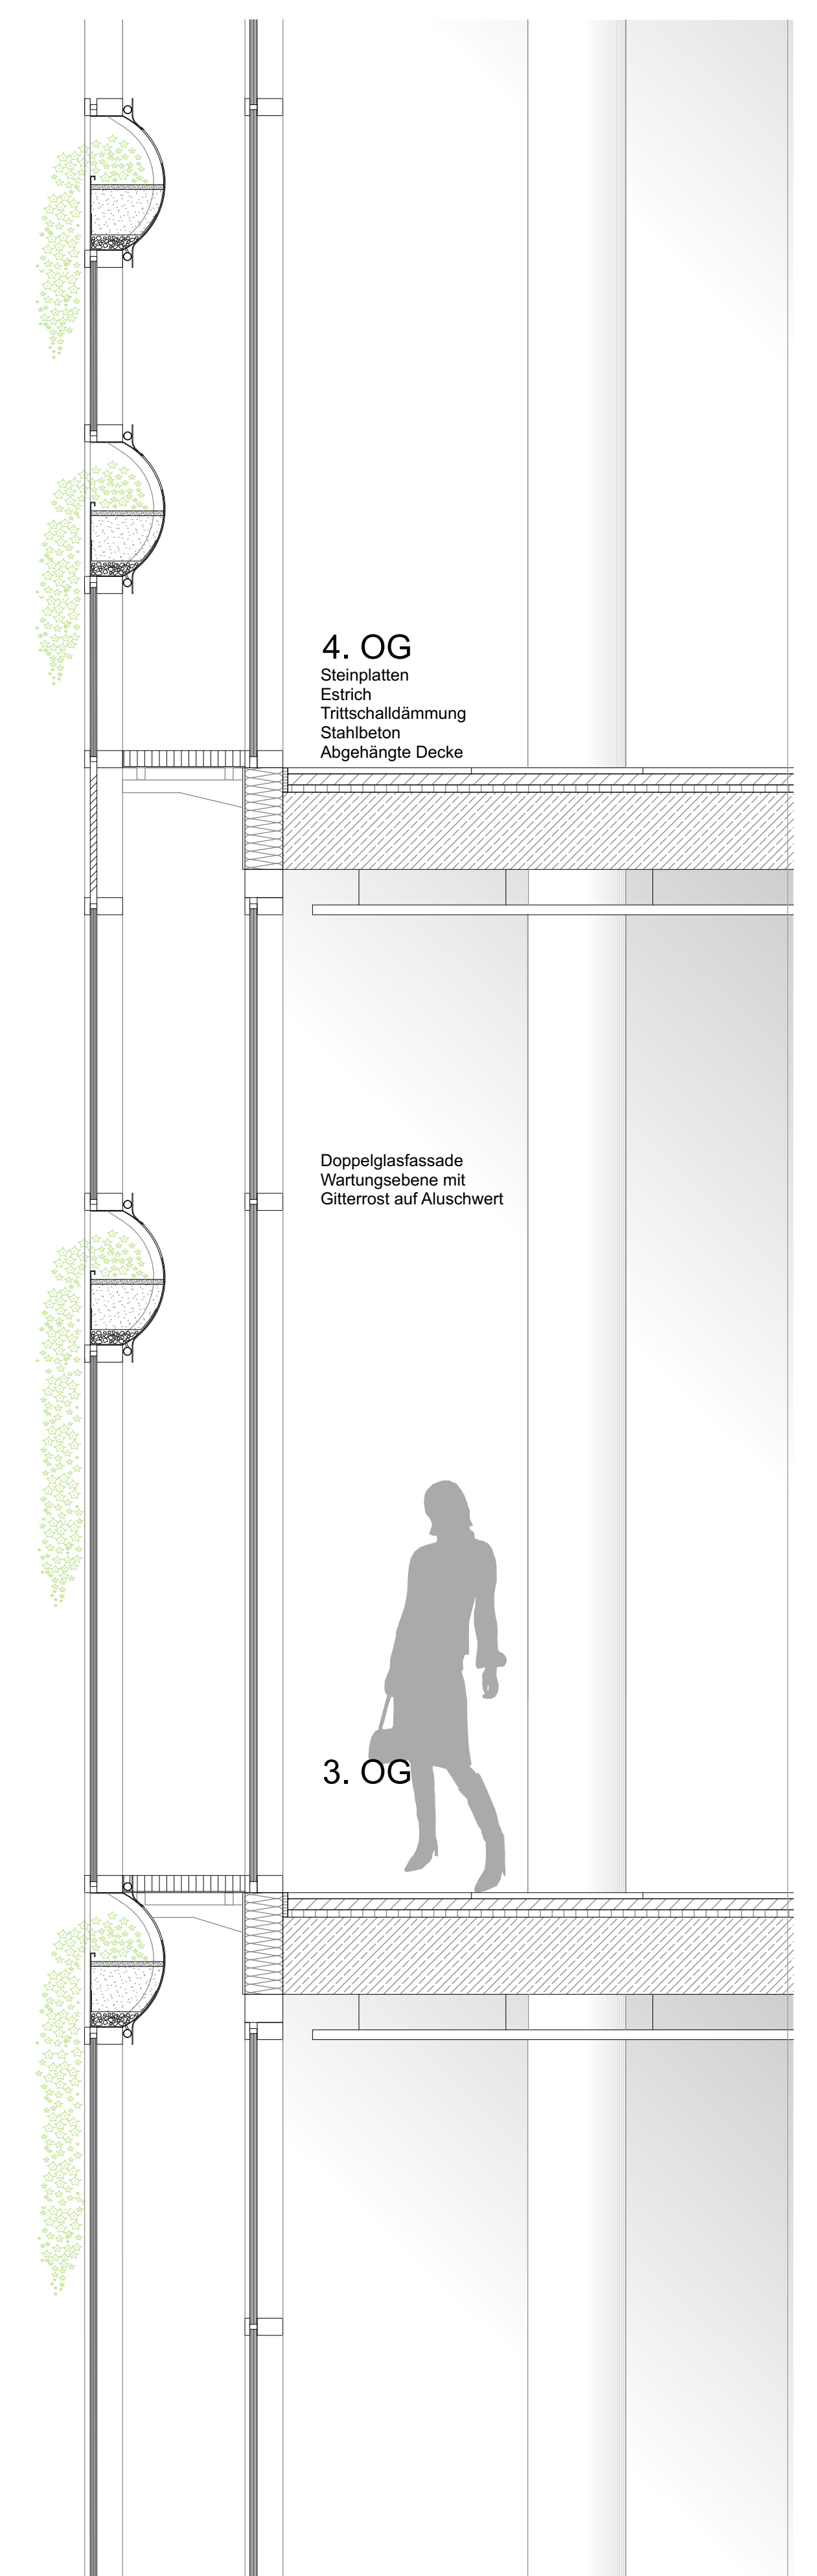

Lageplan M 1:1000

Eigenschaften

- Familie: Compositae
- Aussehen: immergrün
- Robustheit: dürrerotolerant
- Wüchsigkeit: > 2m

Um ein ansprechendes Fassadenbild zu erhalten wird eine Pflanze benötigt, die mind. 2 Meter lang wachsen kann. Da die Fassade Richtung süden ausgerichtet ist, muss diese vor allem für eine starke Sonneneinstrahlung geeignet sein. Die Curtain Creeper erfüllen diese Eigenschaften und benötigen zudem nur einen geringen Pflegeaufwand.

Curtain Creeper

3D Darstellung Modul

Modul M 1:5

Fassadenansicht M 1:20

Fassadenschnitt M 1:20

Perspektive