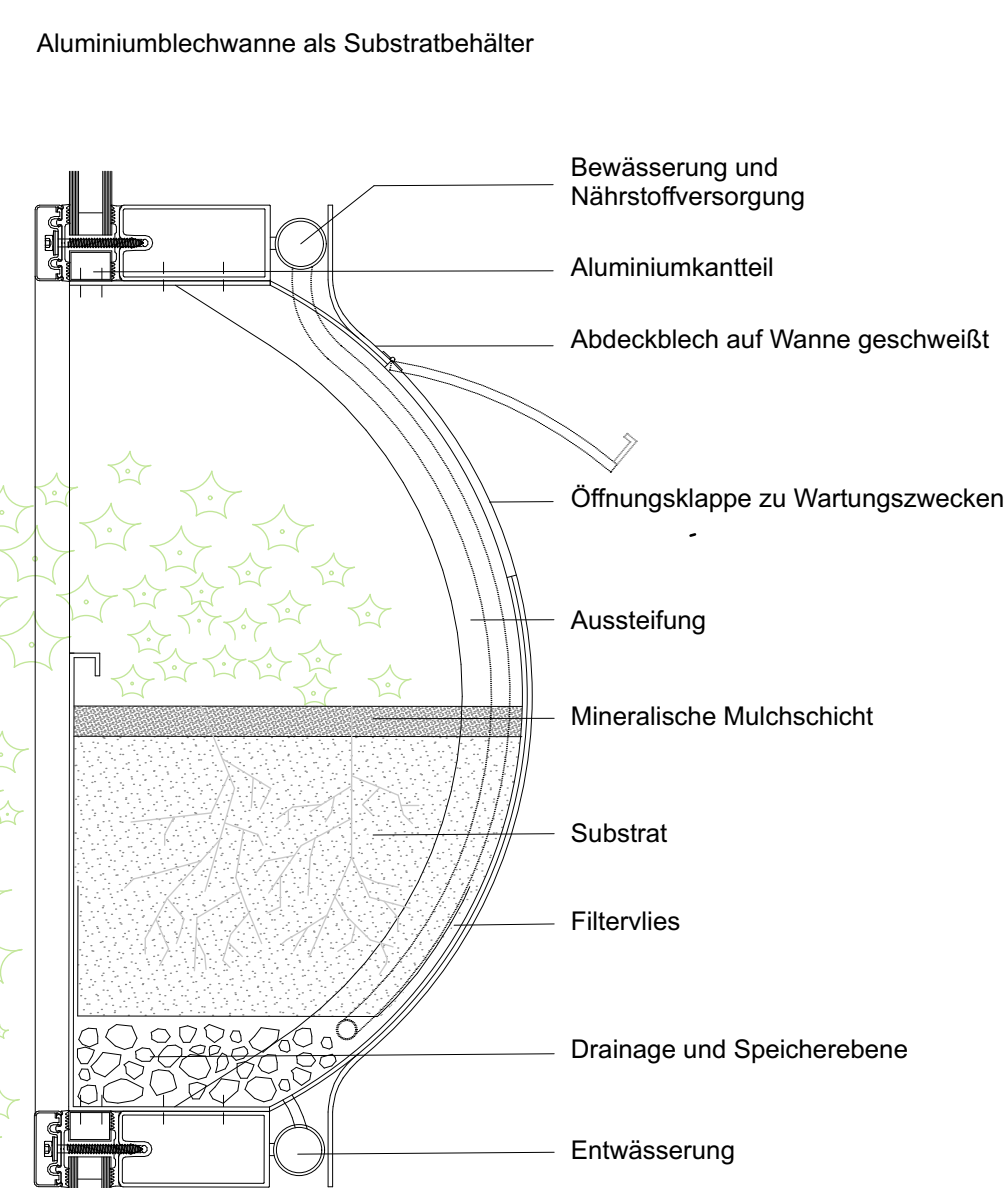

GreenSkinProject „Zeil in Style“

Die Zeil in Frankfurt gehört zu den Haupteinkaufsstraßen in der Frankfurter Innenstadt. Dort befindet sich auch das Einkaufszentrum „Zeil in Style“ mit zurzeit drei Geschäften, welche sich über mehrere Etagen ziehen. Bis auf eine Platanenallee mangelt es der Innenstadt an Grün. Da es sich im Sommer besonders in den Städten aufheizt, sollte versucht werden mehr Grünflächen zu generieren. Wenn die Fläche hierfür fehlt, dann kann die Begrünung ebenso an Gebäuden erfolgen. Das ausgewählte Einkaufszentrum soll nun als Vorreiter für weitere Gebäude dienen und zeigen, dass eine Fassadenbegrünung nicht nur klimatische Vorteile bringt, sondern auch das Umfeld ästhetisch aufwertet. Das Gebäude besteht aus einer Doppelglasfassade mit vereinzelt Marmormodulen. Diese neigt ebenfalls dazu sich im Sommer aufzuheizen. Als Begrünungsmaßnahme werden also die Marmorelemente entfernt und stattdessen werden vorgefertigte Module, in Form von Blechwannen, in das Pfostenriegelsystem eingebaut und mit Curtain Creeper bepflanzt. Bei dieser Art handelt es sich um eine Hängepflanze, die über mehrere Meter wachsen kann. Somit wirkt sie wie eine Art grüner Schleier, der sich über die Fassade legt und gleichzeitig als Sonnenschutz dient. Da die Pflanze immergrün ist, kann das Fassadenbild außerdem über das ganze Jahr beibehalten werden. Ein integriertes Be- und Entwässerungssystem wird entlang der Riegel verlegt und anhand von Feuchtefühlern kann die Wasser- und Nährstoffversorgung bzw. die Entwässerung gesteuert werden. Öffnungsklappen ermöglichen einfache Wartungseingriffe. Größere Maßnahmen können im Zuge der Fassadenreinigung miterfolgen.

Eigenschaften