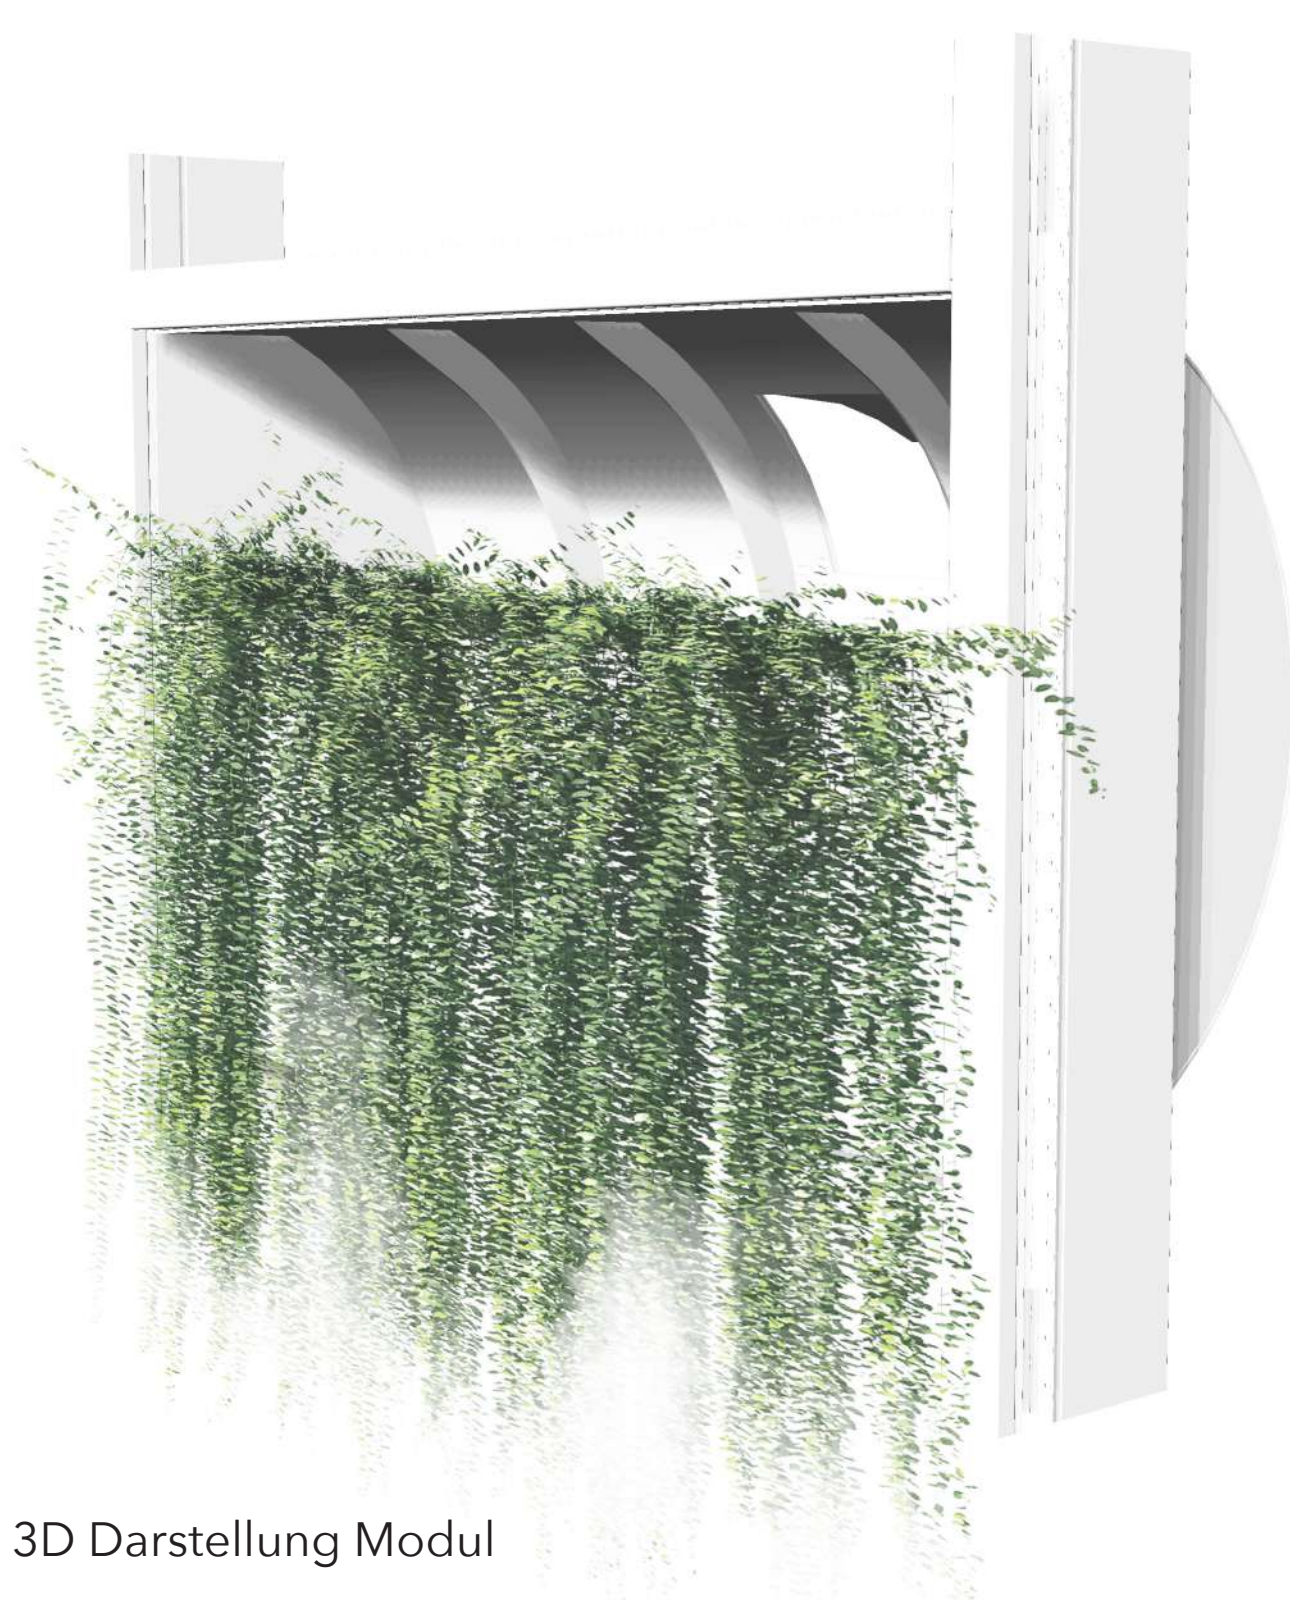

Curtain Creeper